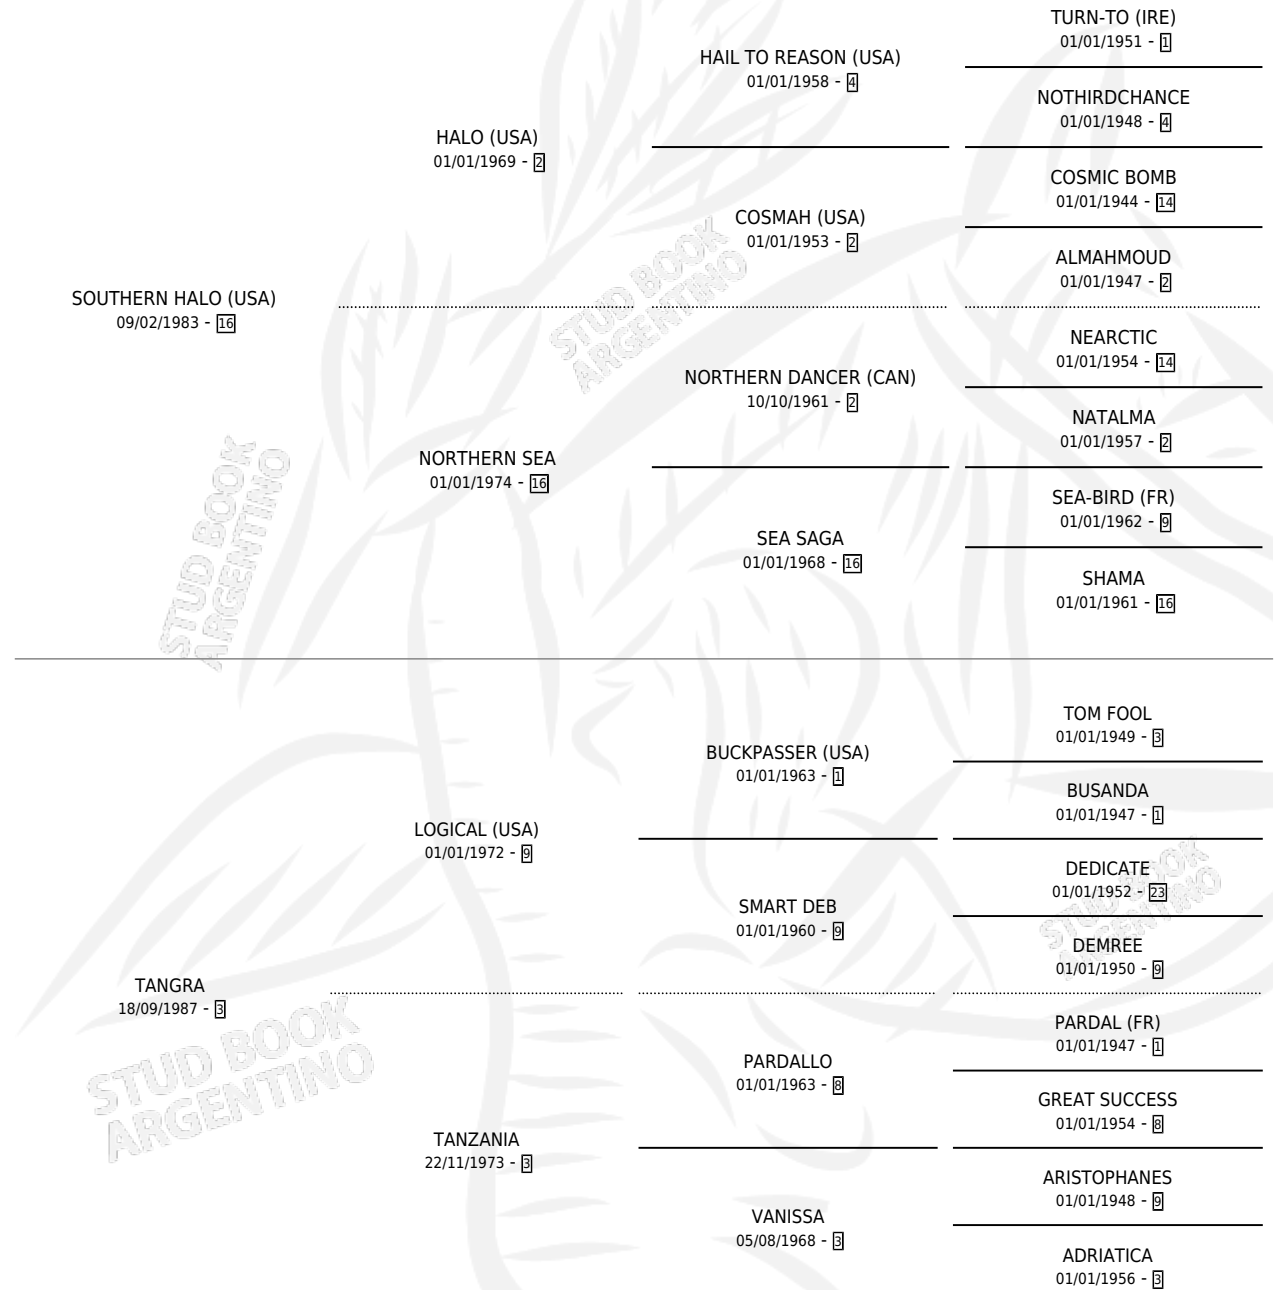

TAFILEÑA

por SOUTHERN HALO (USA) y TANGRA por LOGICAL (USA)

Argentina · Hembra · Zaino Negro · SP · 28/09/1997
Familia 3-b · Volumen 36

ESTADO

TIPIFICACIÓN SANGUÍNEA	✓
TIPIFICACIÓN POR ADN	✓
PASAPORTE	X
IDENTIFICACIÓN POR MICROCHIP	X
REPRODUCTOR	✓

Lugar de nacimiento: La Quebrada
Criador: La Quebrada

~

HIJOS

	MACHOS	HEMBRAS
1 NACIERON	0	1
SIN ACTUACIONES		

PEDIGREE

CAMPAÑA

Solo carreras oficiales de Argentina

POR EDAD