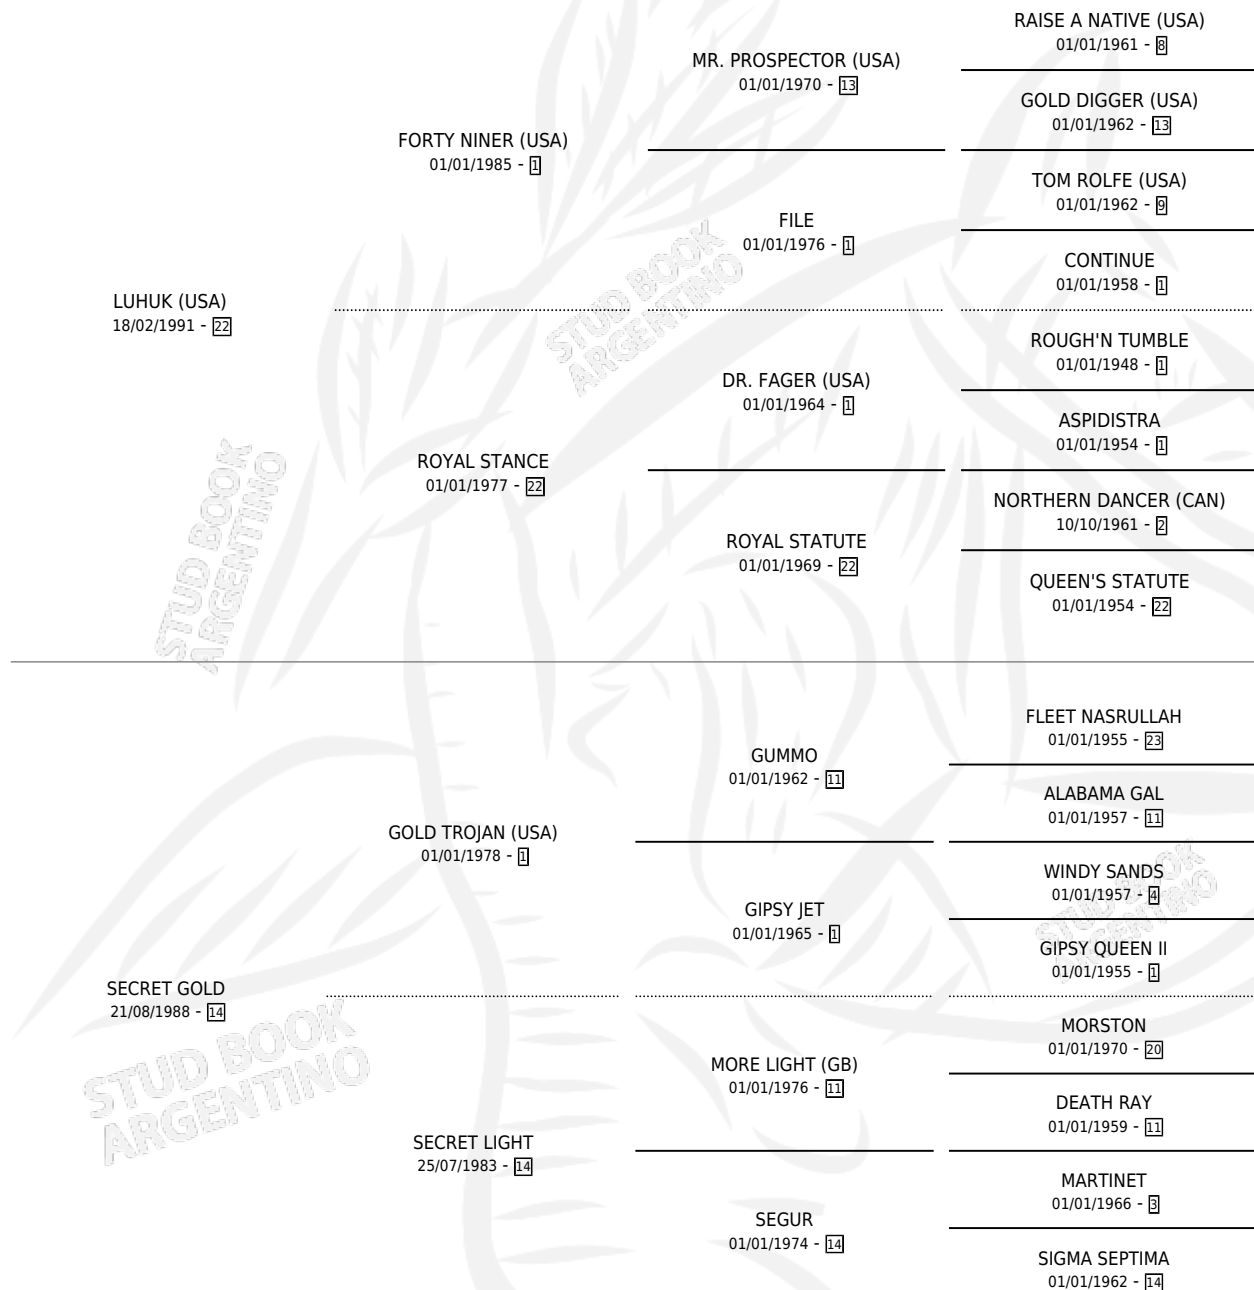

THE SECRET

por LUHUK (USA) y SECRET GOLD por GOLD TROJAN (USA)

Argentina · Macho · Alazan · SP · 26/09/1997
Familia 14-c · Volumen 36

ESTADO

TIPIFICACIÓN SANGUÍNEA	✓
TIPIFICACIÓN POR ADN	X
PASAPORTE	X
IDENTIFICACIÓN POR MICROCHIP	X
REPRODUCTOR	X

Lugar de nacimiento: La Quebrada
Criador: La Quebrada

PEDIGREE

CAMPAÑA

Solo carreras oficiales de Argentina

POR EDAD

EDAD	CC	1°	2°	3°	4°	5°	NP	CLC	CLG	CLCG1	CLGG1	IMPORTE	GANANCIA / CC
3 AÑOS	3	0	0	0	0	0	3	0	0	0	0	\$0	\$0
4 AÑOS	10	3	1	1	1	1	3	0	0	0	0	\$16,251	\$1,625
TOTALES	13	3	1	1	1	1	6	0	0	0	0	\$16,251	\$1,250
%		23.1%	7.7%	7.7%	7.7%	7.7%	46.2%	0.0%	0.0%	0.0%	0.0%		

Ganador de 3 carreras en Palermo - \$16,251, a los 4 años.

POR DISTANCIA

HIPODROMO	CC	1°	2°	3°	4°	5°	NP	CLC	CLG	CLCG1	CLGG1	IMPORTE
PALERMO	8	3	0	1	1	1	2	0	0	0	0	\$15,222
1400 MTS	1	0	0	0	0	0	1	0	0	0	0	\$0
1000 MTS	6	3	0	1	1	1	0	0	0	0	0	\$15,222
1200 MTS	1	0	0	0	0	0	1	0	0	0	0	\$0
SAN ISIDRO	5	0	1	0	0	0	4	0	0	0	0	\$1,029
1000 MTS	1	0	0	0	0	0	1	0	0	0	0	\$0
1200 MTS	1	0	1	0	0	0	0	0	0	0	0	\$1,029
1400 MTS	1	0	0	0	0	0	1	0	0	0	0	\$0
1600 MTS	2	0	0	0	0	0	2	0	0	0	0	\$0