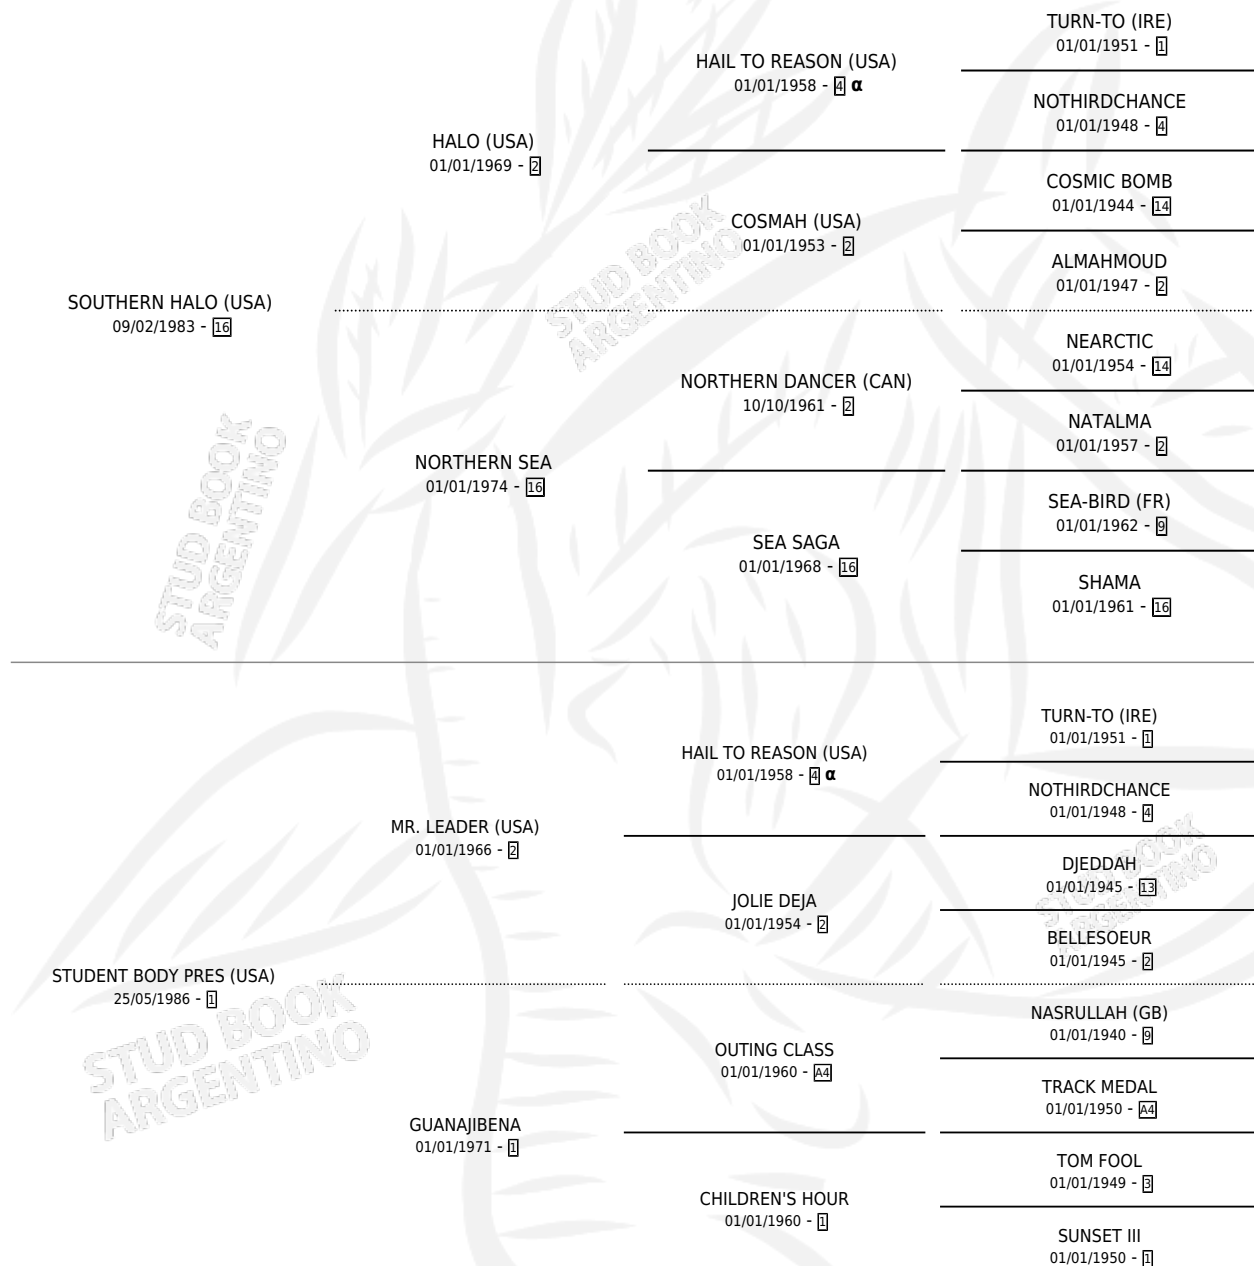

Lugar de nacimiento: La Quebrada
Criador: La Quebrada

~

HIJOS

	MACHOS	HEMBRAS
1 NACIERON	0	1
SIN ACTUACIONES		

PEDIGREE

INBREEDING : α

EXPORTACIÓN / IMPORTACIÓN

FECHA	MOVIMIENTO	PAÍS
29/03/2001	EXPORTADO	ESTADOS UNIDOS

~

CAMPAÑA

Solo carreras oficiales de Argentina

POR EDAD

EDAD	CC	1°	2°	3°	4°	5°	NP	CLC	CLG	CLCG1	CLGG1	IMPORTE	GANANCIA / CC
3 AÑOS	9	1	0	1	1	3	3	1	0	0	0	\$9,974	\$1,108
TOTALES	9	1	0	1	1	3	3	1	0	0	0	\$9,974	\$1,108
%		11.1%	0.0%	11.1%	11.1%	33.3%	33.3%	11.1%	0.0%	0.0%	0.0%		

Ganadora en Palermo - \$9,974, a los 3 años.

POR DISTANCIA

HIPODROMO	CC	1°	2°	3°	4°	5°	NP	CLC	CLG	CLCG1	CLGG1	IMPORTE
SAN ISIDRO	6	0	0	1	1	2	2	0	0	0	0	\$1,724
1400 MTS	1	0	0	0	0	1	0	0	0	0	0	\$0
1200 MTS	5	0	0	1	1	1	2	0	0	0	0	\$1,724
PALERMO	3	1	0	0	0	1	1	1	0	0	0	\$8,250
1400 MTS	1	0	0	0	0	0	1	1	0	0	0	\$0
1200 MTS	2	1	0	0	0	1	0	0	0	0	0	\$8,250