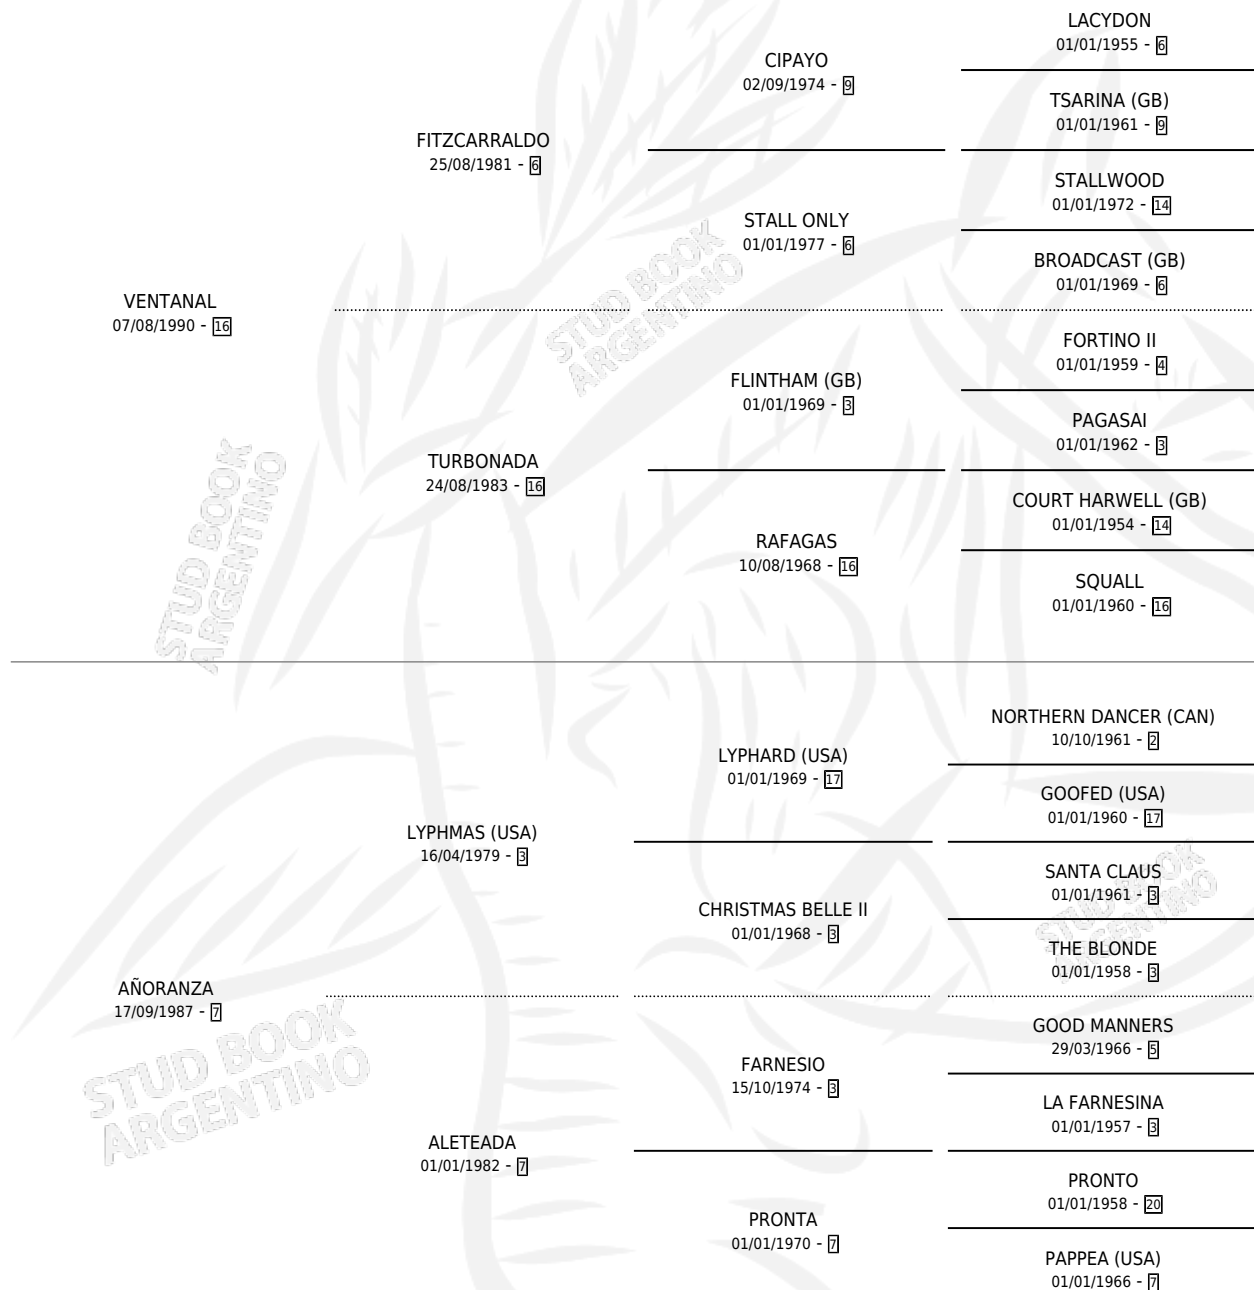

# AÑO BISIESTO

por VENTANAL y AÑORANZA por LYPHMAS (USA)

Argentina · Macho · Zaino Doradillo · SP · 11/10/1997  
Familia 7 · Volumen 36

## ESTADO

TIPIFICACIÓN SANGUÍNEA	✓
TIPIFICACIÓN POR ADN	X
PASAPORTE	X
IDENTIFICACIÓN POR MICROCHIP	X
REPRODUCTOR	X

**Lugar de nacimiento:** La Quebrada

**Criador:** Villanueva Jose Maria

## EXPORTACIÓN / IMPORTACIÓN

FECHA	MOVIMIENTO	PAÍS
13/07/1998	EXPORTADO	CHILE