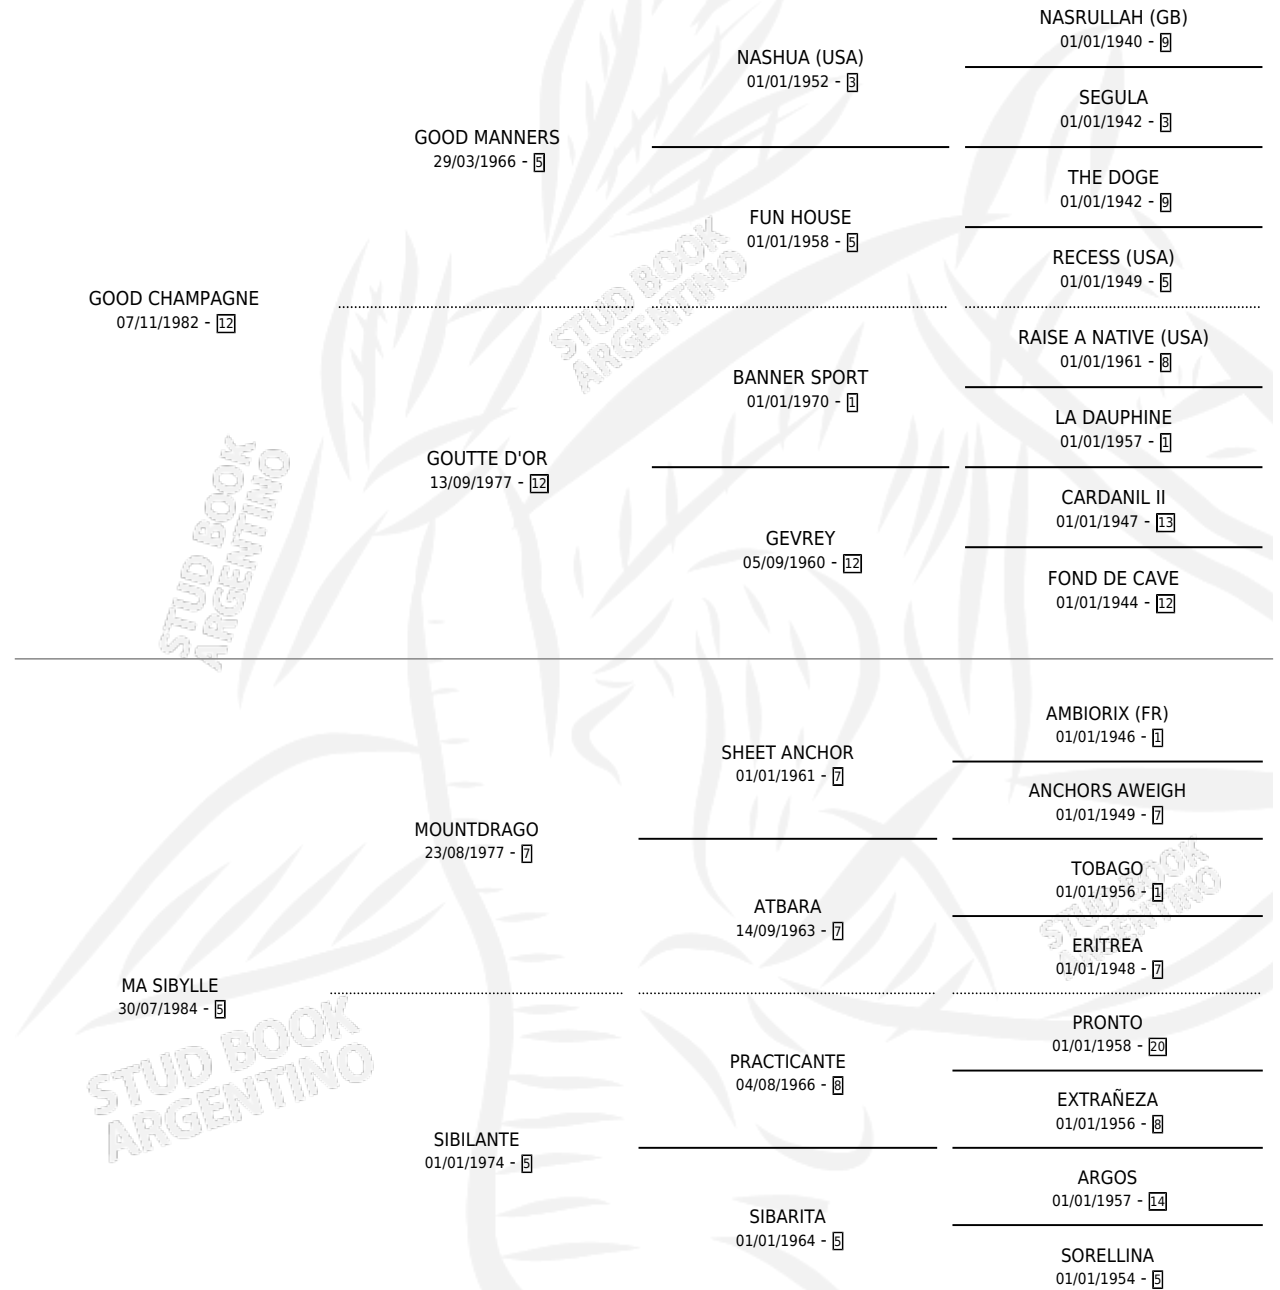

GOOD SIBILINO

por GOOD CHAMPAGNE y MA SIBYLLE por MOUNTDRAGO

Argentina · Macho · Zaino · SP · 30/09/1997
Familia 5-g · Volumen 36

ESTADO

TIPIFICACIÓN SANGUÍNEA	✓
TIPIFICACIÓN POR ADN	X
PASAPORTE	X
IDENTIFICACIÓN POR MICROCHIP	X
REPRODUCTOR	X

Lugar de nacimiento: Nimanor

Criador: Sin dato

PEDIGREE