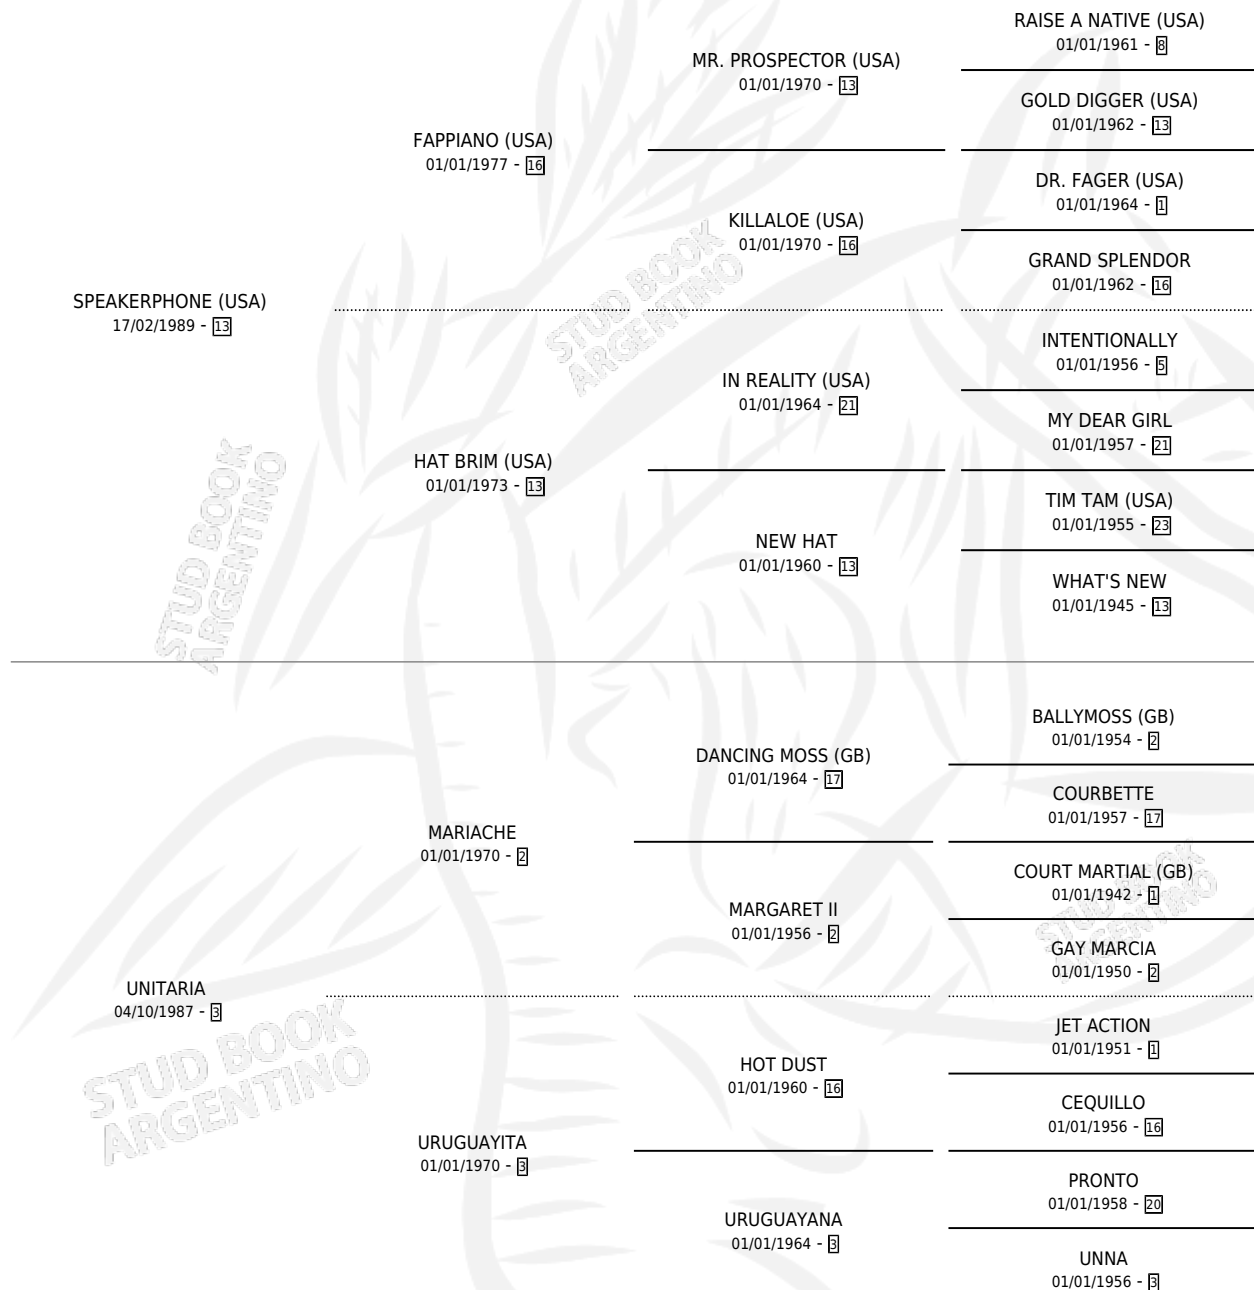

Lugar de nacimiento: Vacacion

Criador: Vacacion

~

HIJOS

	MACHOS	HEMBRAS
2 NACIERON	2	0
2 CORRIERON	2	0
1 GANARON	1	0
0 GANADORES CL	0 GANADORES GR	0 GANADORES G1

PEDIGREE

CAMPAÑA

Solo carreras oficiales de Argentina