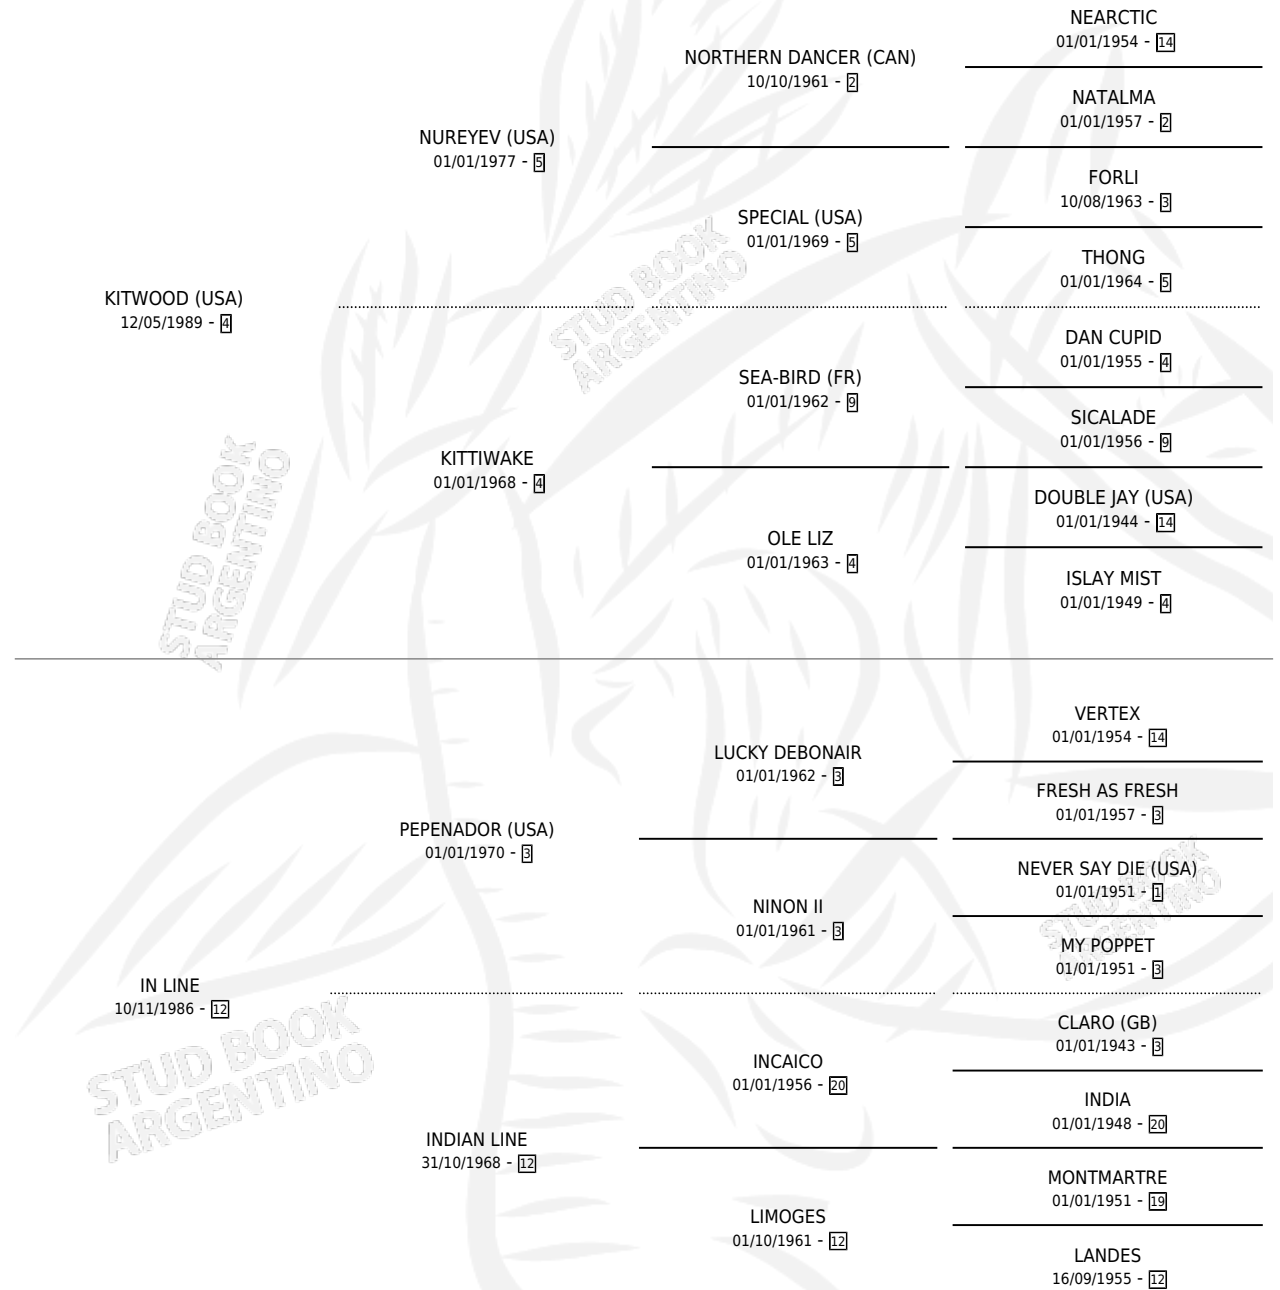

INDONESIO

por **KITWOOD (USA)** y **IN LINE** por **PEPENADOR (USA)**

Argentina · Macho · Zaino · SP · 29/09/1997
Familia 12-d · Volumen 36

ESTADO

TIPIFICACIÓN SANGUÍNEA	✓
TIPIFICACIÓN POR ADN	✓
PASAPORTE	X
IDENTIFICACIÓN POR MICROCHIP	X
REPRODUCTOR	✓

Lugar de nacimiento: Vacacion

Criador: Vacacion

~

HIJOS

	MACHOS	HEMBRAS
47 NACIERON	24	23
20 CORRIERON	14	6
10 GANARON	7	3
0 GANADORES CL	0 GANADORES GR	0 GANADORES G1

PEDIGREE