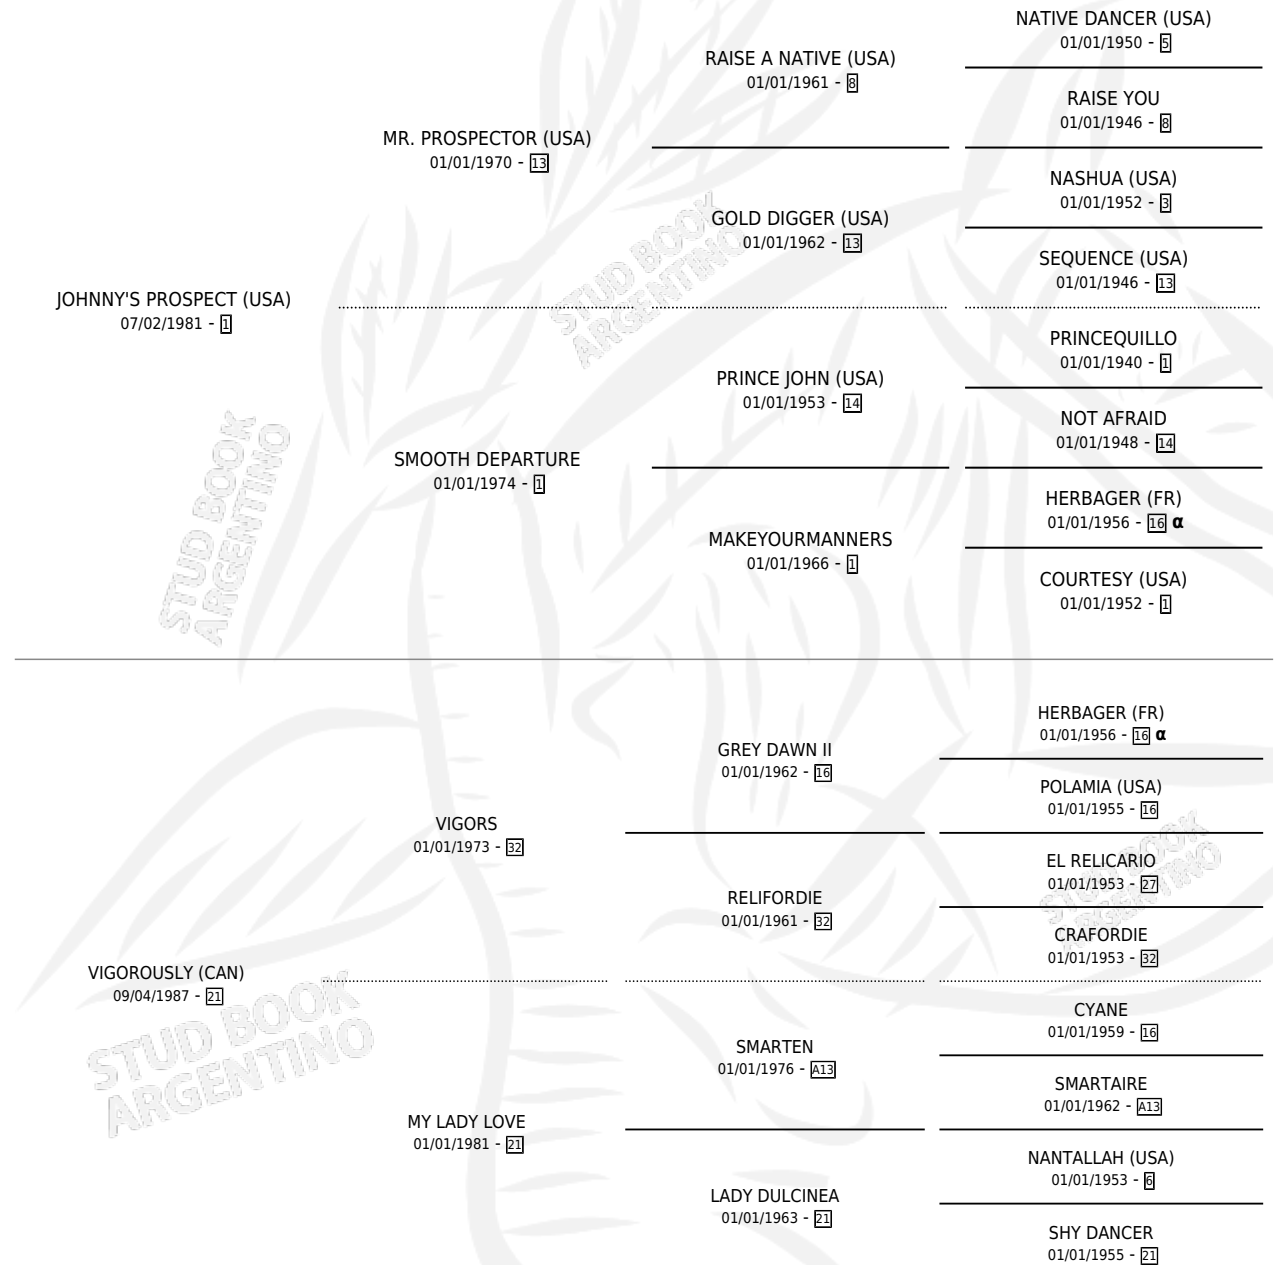

VIENESA

por **JOHNNY'S PROSPECT (USA)** y **VIGOROUSLY (CAN)**
por **VIGORS**

Argentina · Hembra · Zaino · SP · 06/10/1997
Familia 21-a · Volumen 36

ESTADO

TIPIFICACIÓN SANGUÍNEA	✓
TIPIFICACIÓN POR ADN	X
PASAPORTE	X
IDENTIFICACIÓN POR MICROCHIP	X
REPRODUCTOR	X

Lugar de nacimiento: Vacacion
Criador: Vacacion

PEDIGREE

INBREEDING : α

CAMPAÑA

Solo carreras oficiales de Argentina

POR EDAD

EDAD	CC	1°	2°	3°	4°	5°	NP	CLC	CLG	CLCG1	CLGG1	IMPORTE	GANANCIA / CC
5 AÑOS	7	0	0	0	0	1	6	0	0	0	0	\$0	\$0
TOTALES	7	0	0	0	0	1	6	0	0	0	0	\$0	\$0
%		0.0%	0.0%	0.0%	0.0%	14.3%	85.7%	0.0%	0.0%	0.0%	0.0%		