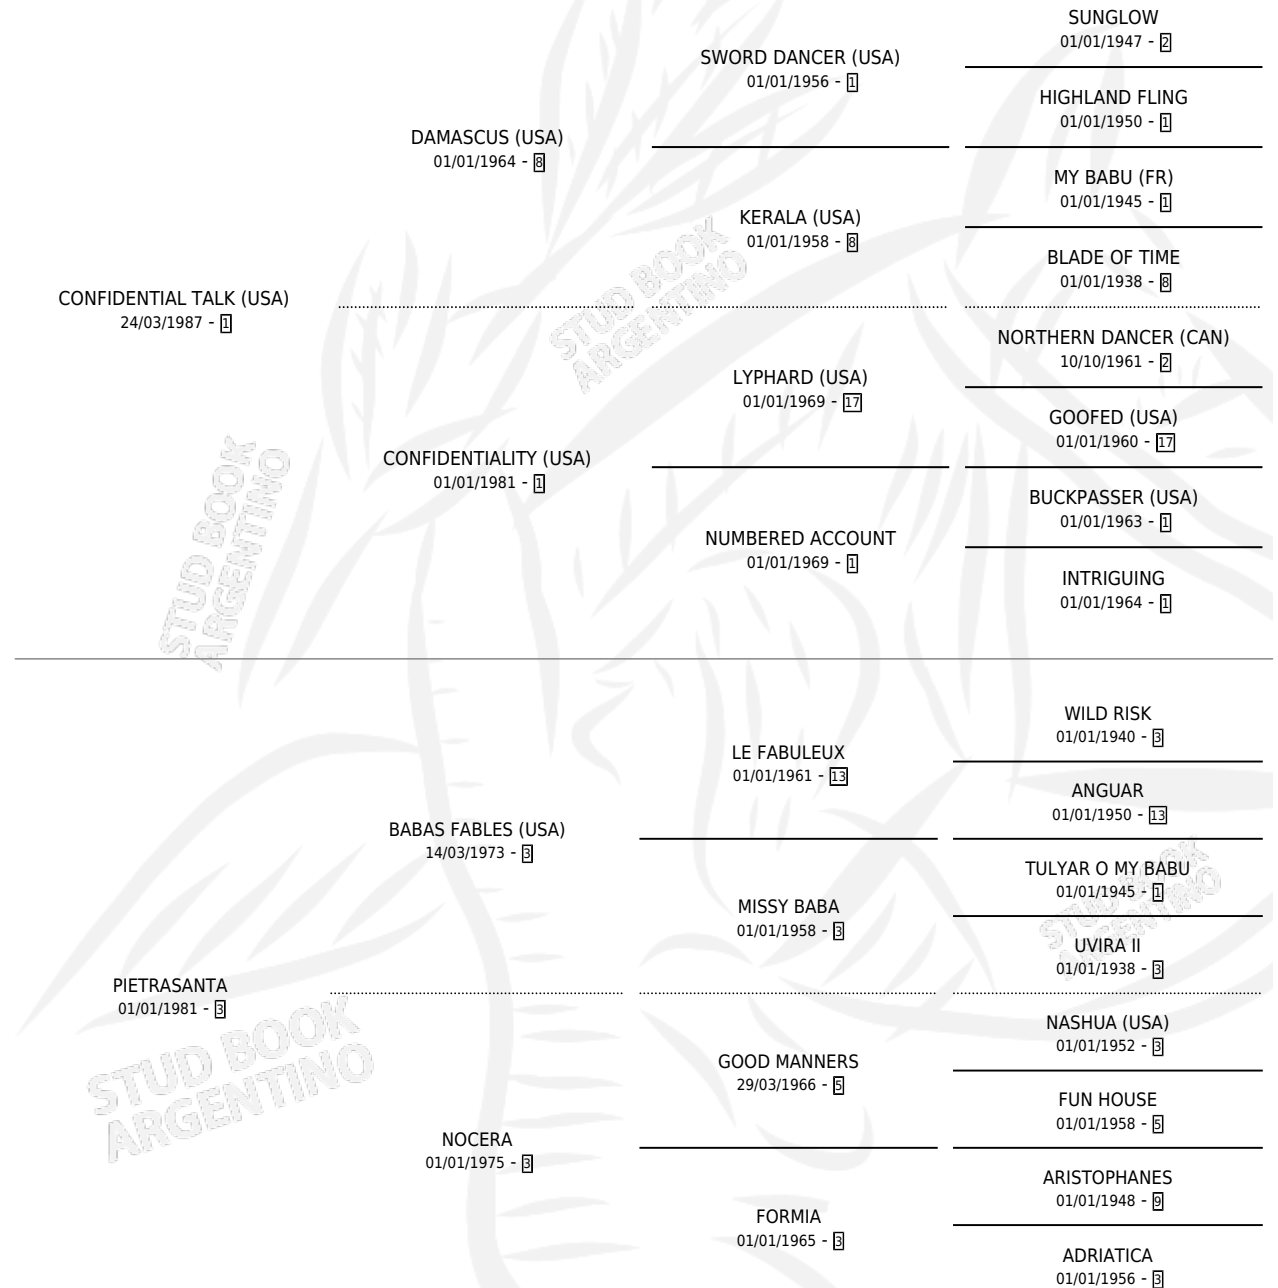

PIETRABUENA

por CONFIDENTIAL TALK (USA) y PIETRASANTA por
BABAS FABLES (USA)

Argentina · Hembra · Zaino · SP · 08/10/1997
Familia 3-b · Volumen 36

ESTADO

TIPIFICACIÓN SANGUÍNEA	✓
TIPIFICACIÓN POR ADN	X
PASAPORTE	X
IDENTIFICACIÓN POR MICROCHIP	X
REPRODUCTOR	X

Lugar de nacimiento: Vacacion
Criador: Vacacion

PEDIGREE

EXPORTACIÓN / IMPORTACIÓN

FECHA	MOVIMIENTO	PAÍS
23/10/2002	EXPORTADO	URUGUAY

~

CAMPAÑA

Solo carreras oficiales de Argentina

POR EDAD