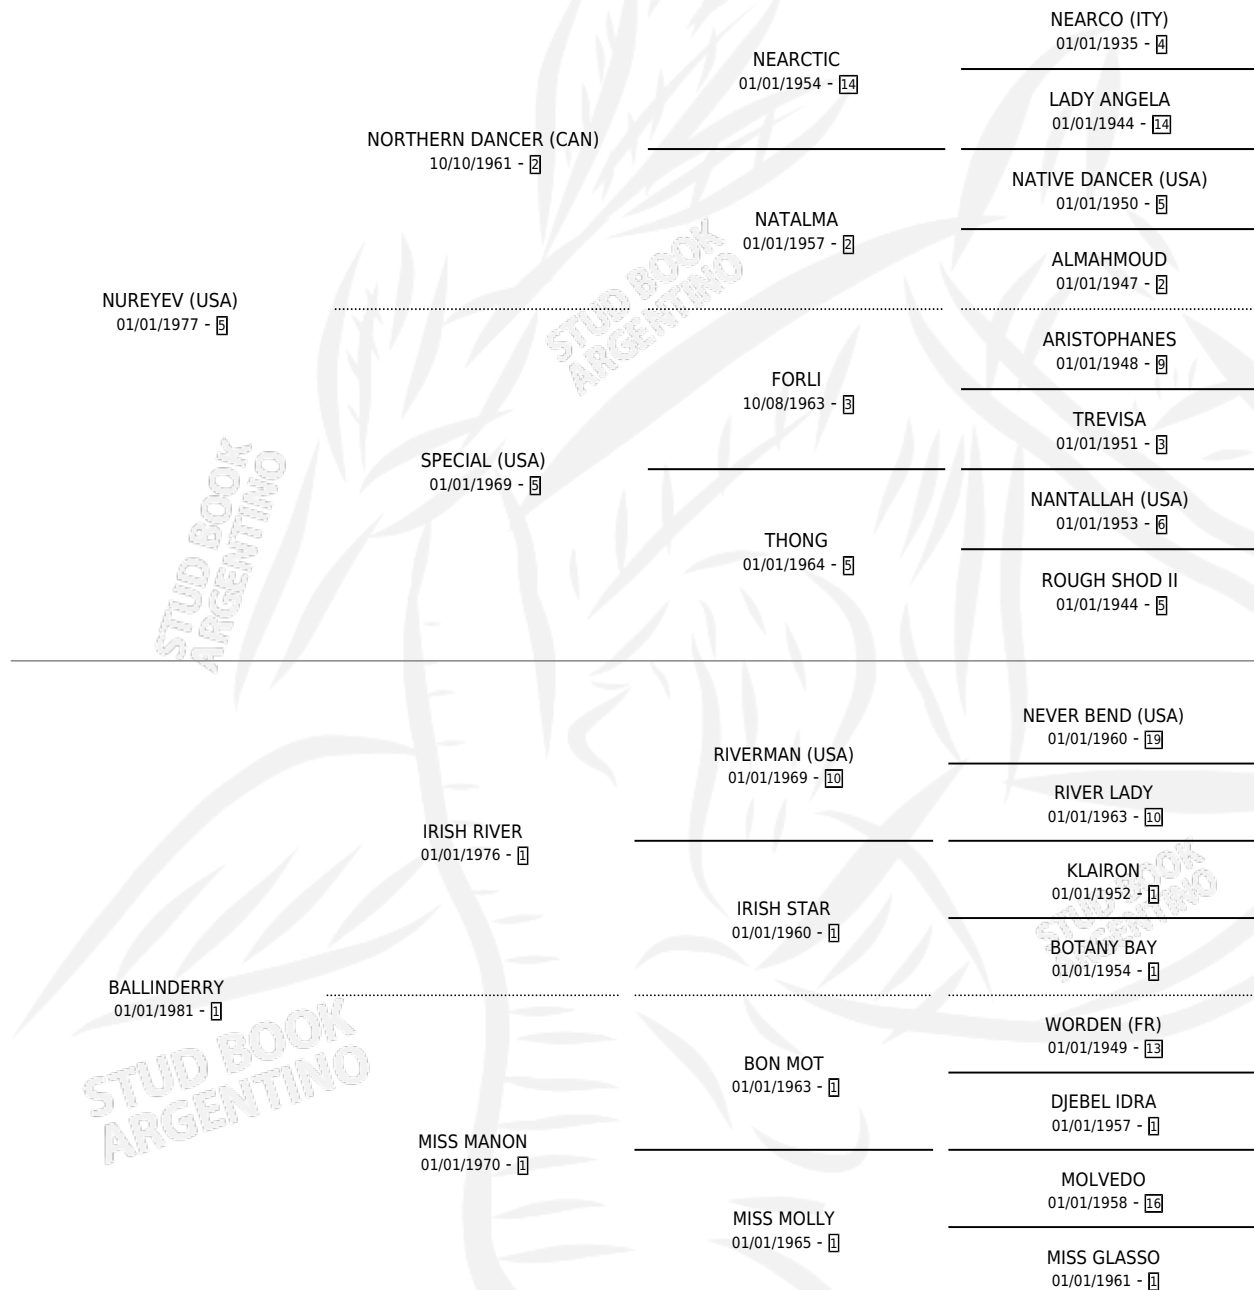

OPERA SCORE (USA)

por NUREYEV (USA) y BALLINDERRY por IRISH RIVER

Estados Unidos · Macho · Zaino · SP · 17/04/1991
Familia 1 · Volumen web

ESTADO

TIPIFICACIÓN SANGUÍNEA	✓
TIPIFICACIÓN POR ADN	✓
PASAPORTE	X
IDENTIFICACIÓN POR MICROCHIP	X
REPRODUCTOR	✓

Lugar de nacimiento: Estados Unidos

Criador: Extranjero

~

HIJOS

	MACHOS	HEMBRAS
255 NACIERON	119	136
119 CORRIERON	64	55
77 GANARON	50	27

1 GANADORES CL **0** GANADORES GR **0** GANADORES G1

PEDIGREE

EXPORTACIÓN / IMPORTACIÓN**FECHA**