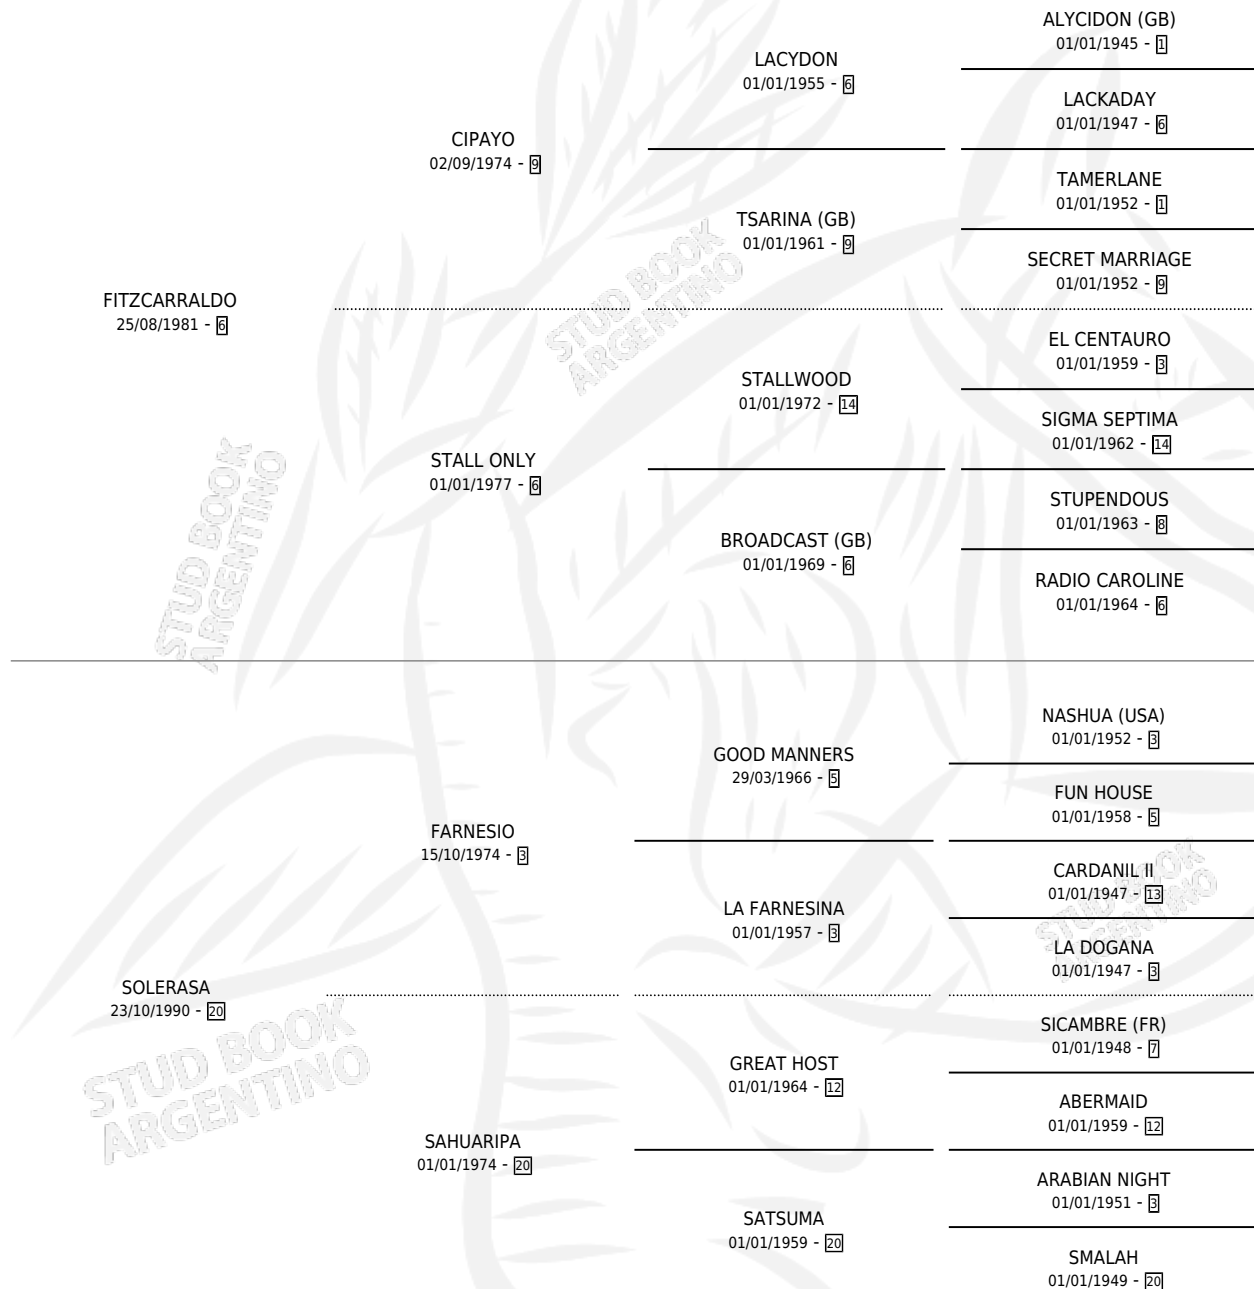

SOLERASA FITZ

por FITZCARRALDO y SOLERASA por FARNESIO

Argentina · Hembra · Alazan · SP · 17/09/1997
Familia 20 · Volumen 36

ESTADO

TIPIFICACIÓN SANGUÍNEA	✓
TIPIFICACIÓN POR ADN	✓
PASAPORTE	X
IDENTIFICACIÓN POR MICROCHIP	X
REPRODUCTOR	✓

Lugar de nacimiento: Firmamento

Criador: Firmamento

~

HIJOS

	MACHOS	HEMBRAS
8 NACIERON	2	6
4 CORRIERON	1	3
1 GANARON	0	1
0 GANADORES CL	0 GANADORES GR	0 GANADORES G1

PEDIGREE

CAMPAÑA

Solo carreras oficiales de Argentina