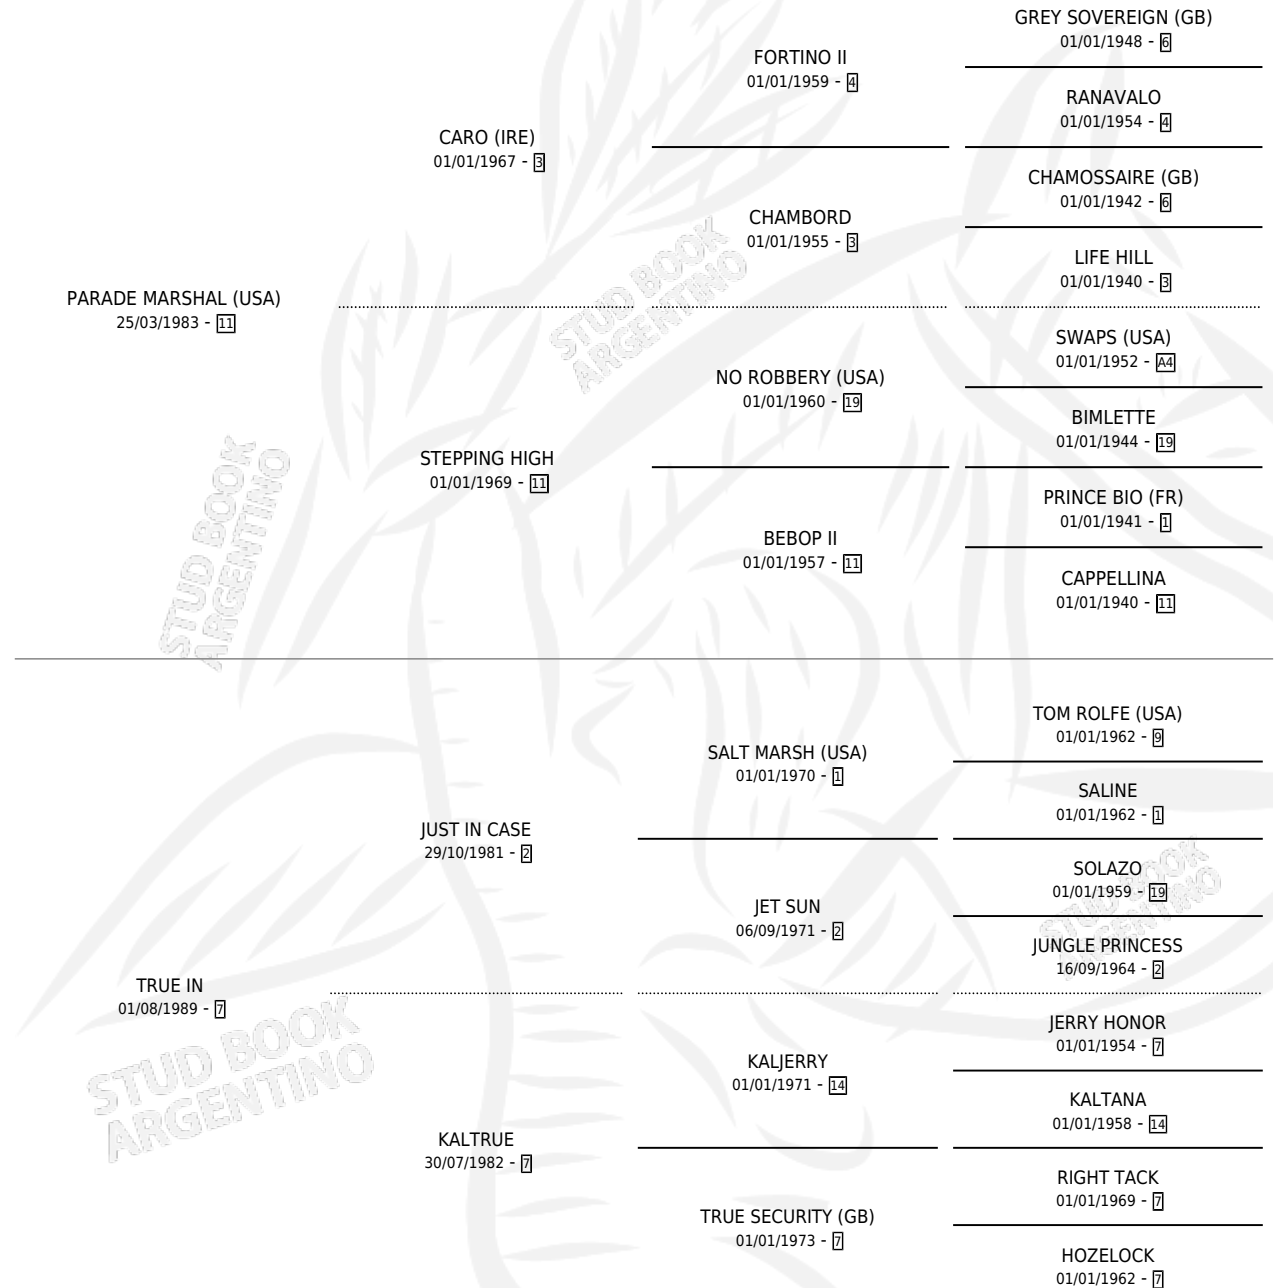

TRUTH PARADE

por **PARADE MARSHAL (USA)** y **TRUE IN** por **JUST IN CASE**

Argentina · Hembra · Alazan Tostado · SP · 14/09/1997
Familia 7 · Volumen 36

ESTADO

TIPIFICACIÓN SANGUÍNEA	✓
TIPIFICACIÓN POR ADN	X
PASAPORTE	X
IDENTIFICACIÓN POR MICROCHIP	X
REPRODUCTOR	✓

Lugar de nacimiento: Cosa Nostra

Criador: Firmamento

PEDIGREE

CAMPAÑA

Solo carreras oficiales de Argentina

POR EDAD

EDAD	CC	1°	2°	3°	4°	5°	NP	CLC	CLG	CLCG1	CLGG1	IMPORTE	GANANCIA / CC
2 AÑOS	6	1	2	0	2	1	0	0	0	0	0	\$14,000	\$2,333
3 AÑOS	9	0	1	2	3	0	3	0	0	0	0	\$5,732	\$637
TOTALES	15	1	3	2	5	1	3	0	0	0	0	\$19,732	\$1,315
%		6.7%	20.0%	13.3%	33.3%	6.7%	20.0%	0.0%	0.0%	0.0%	0.0%		

Ganadora en Palermo - \$19,732, a los 2 años.

POR DISTANCIA

HIPODROMO	CC	1°	2°	3°	4°	5°	NP	CLC	CLG	CLCG1	CLGG1	IMPORTE
LA PLATA	1	0	0	0	1	0	0	0	0	0	0	\$324
1100 MTS	1	0	0	0	1	0	0	0	0	0	0	\$324
PALERMO	8	1	2	1	2	1	1	0	0	0	0	\$14,775
1000 MTS	7	1	2	1	2	1	0	0	0	0	0	\$14,775
1200 MTS	1	0	0	0	0	0	1	0	0	0	0	\$0
SAN ISIDRO	6	0	1	1	2	0	2	0	0	0	0	\$4,633
1000 MTS	5	0	1	1	1	0	2	0	0	0	0	\$4,054
1200 MTS	1	0	0	0	1	0	0	0	0	0	0	\$579