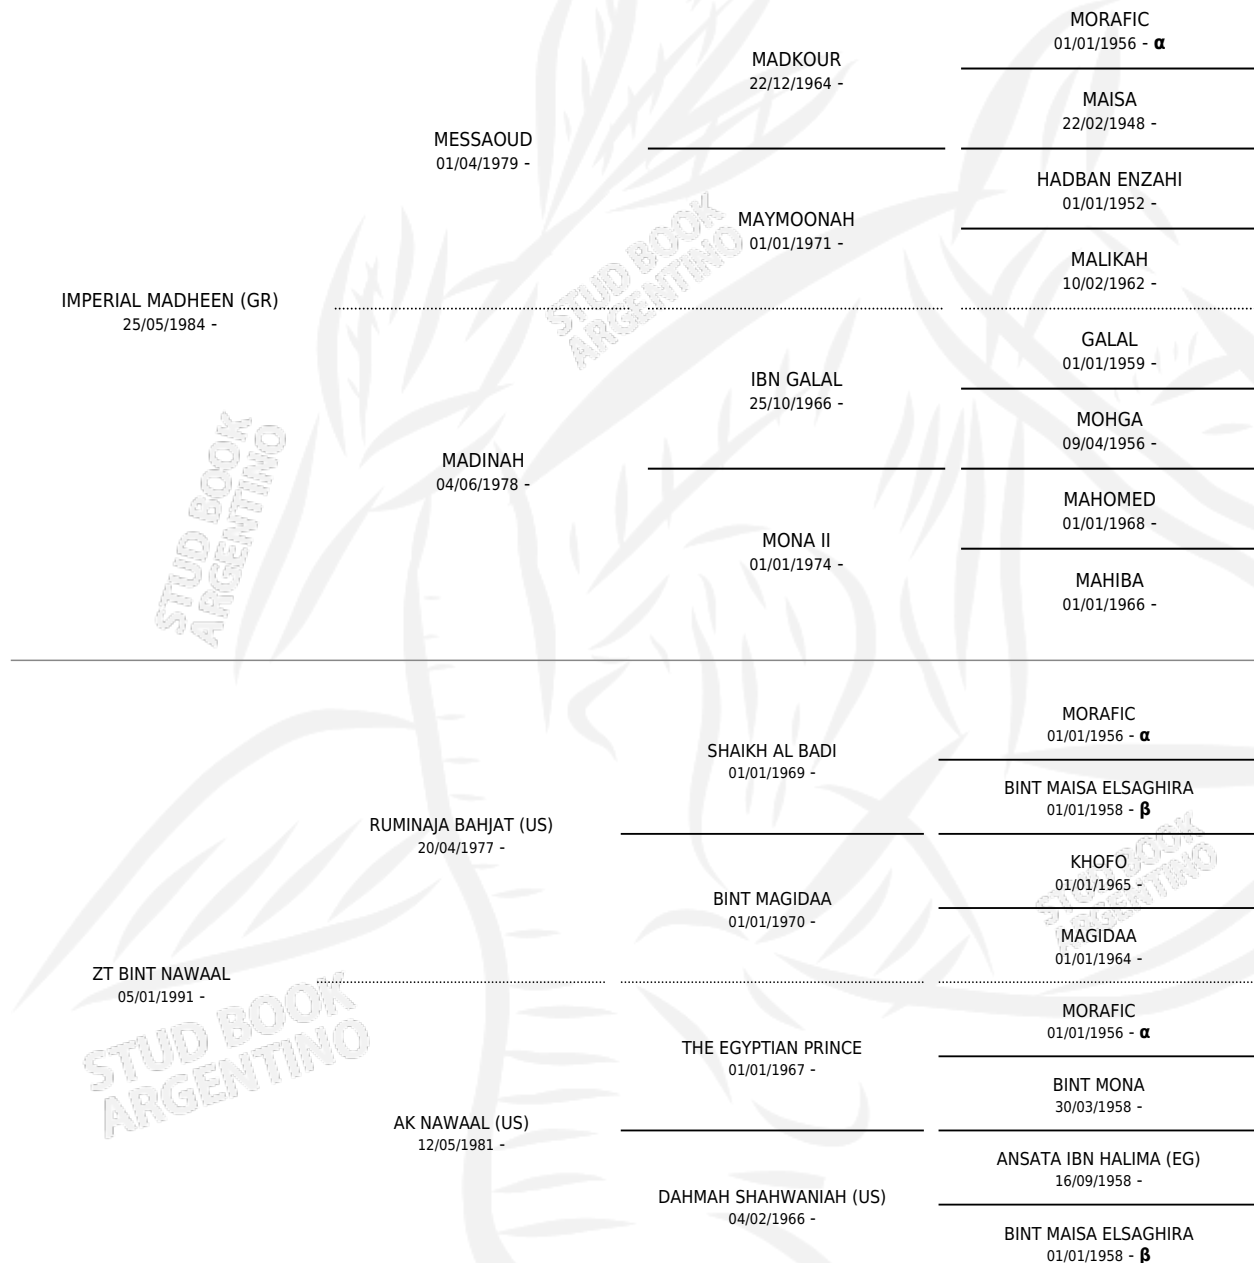

ZT MARIISIY

por **IMPERIAL MADHEEN (GR)** y **ZT BINT NAWAAL** por **RUMINAJA BAHJAT (US)**

Argentina · Hembra · Zaino Colorado · AP · 10/10/1997
Familia · Volumen 36

ESTADO

TIPIFICACIÓN SANGUÍNEA	✓
TIPIFICACIÓN POR ADN	✓
PASAPORTE	X
IDENTIFICACIÓN POR MICROCHIP	✓
REPRODUCTOR	✓

Lugar de nacimiento: El Atalaya
Criador: El Atalaya

~

HIJOS

	MACHOS	HEMBRAS
8 NACIERON	3	5
SIN ACTUACIONES		

PEDIGREE

INBREEDING : α, β

EXPORTACIÓN / IMPORTACIÓN

FECHA	MOVIMIENTO	PAÍS
22/08/2014	EXPORTADO	BELGICA