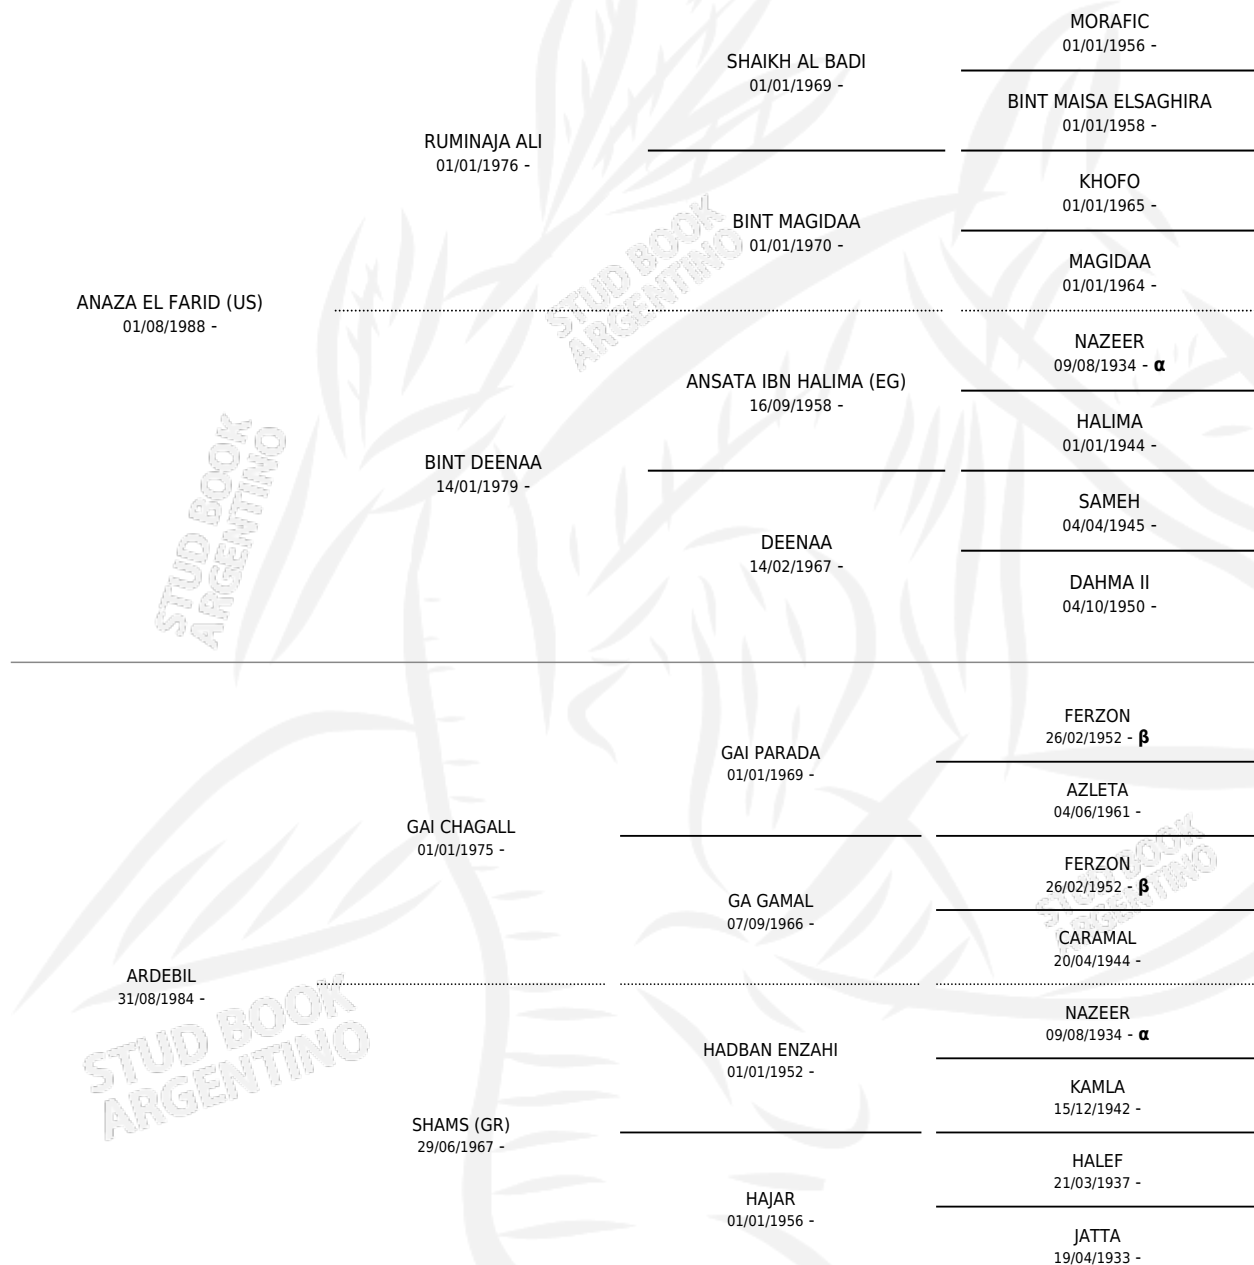

ZT FARBIL

por ANAZA EL FARID (US) y ARDEBIL por GAI CHAGALL

Argentina · Macho · Zaino Doradillo · AP · 22/09/1997
Familia · Volumen 36

ESTADO

TIPIFICACIÓN SANGUÍNEA	X
TIPIFICACIÓN POR ADN	X
PASAPORTE	X
IDENTIFICACIÓN POR MICROCHIP	X
REPRODUCTOR	X

Lugar de nacimiento: El Atalaya

Criador: El Atalaya

PEDIGREE

INBREEDING : α, β

ZT FARBIL

Datos oficiales del Stud Book Argentino

Documento generado el 04/05/2026

studbook.org.ar