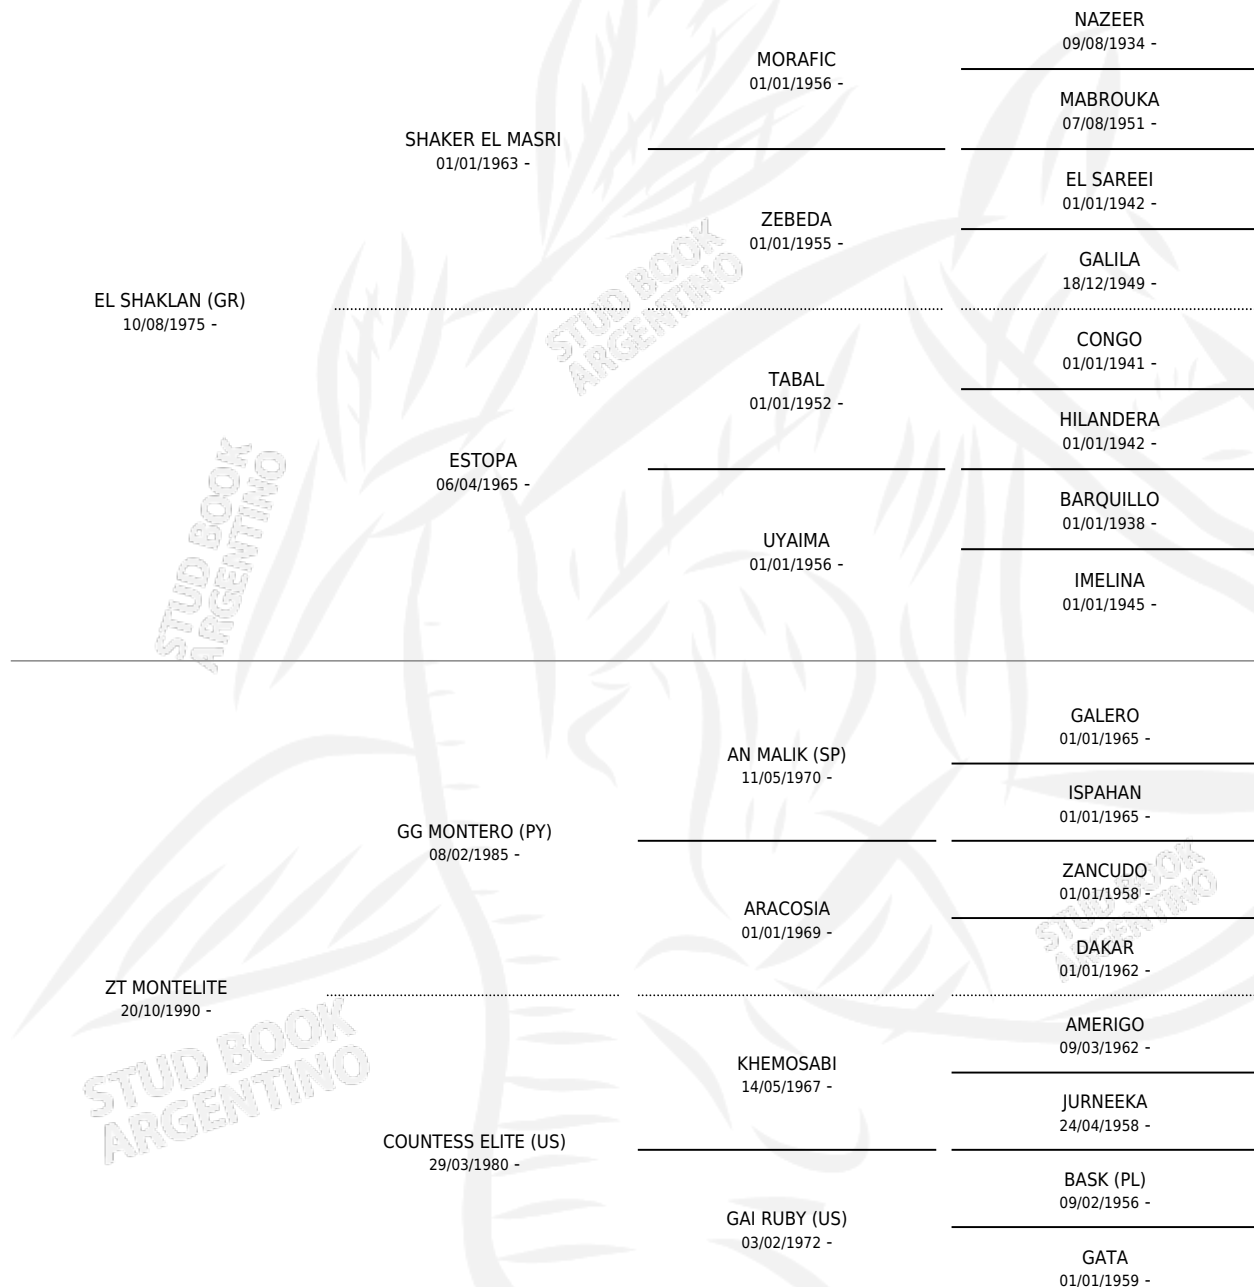

ZT SHAKMOLITE

por **EL SHAKLAN (GR)** y **ZT MONTELITE** por **GG MONTERO (PY)**

Argentina · Hembra · Tordillo · AP · 30/09/1997
Familia · Volumen 36

ESTADO

TIPIFICACIÓN SANGUÍNEA	✓
TIPIFICACIÓN POR ADN	✓
PASAPORTE	X
IDENTIFICACIÓN POR MICROCHIP	X
REPRODUCTOR	✓

Lugar de nacimiento: El Atalaya

Criador: El Atalaya

PEDIGREE

S

mientos 0 / Efectividad 0.00%

PADRILLO	PRODUCTO	CRIADOR	1ER SERVICIO	ÚLTIMO SERVICIO
BURMAN HVP (BR)	∅		04/10/2005	06/10/2005
ZT SHAKMOLITE	∅		11/11/2004	13/11/2004
Datos oficiales del Stud Book Argentino	∅		04/10/2003	06/10/2003
Documento generado el 16/06/2026	∅		22/11/2000	25/11/2000
BURMAN HVP (BR)	∅			
studbook.org.ar	∅			