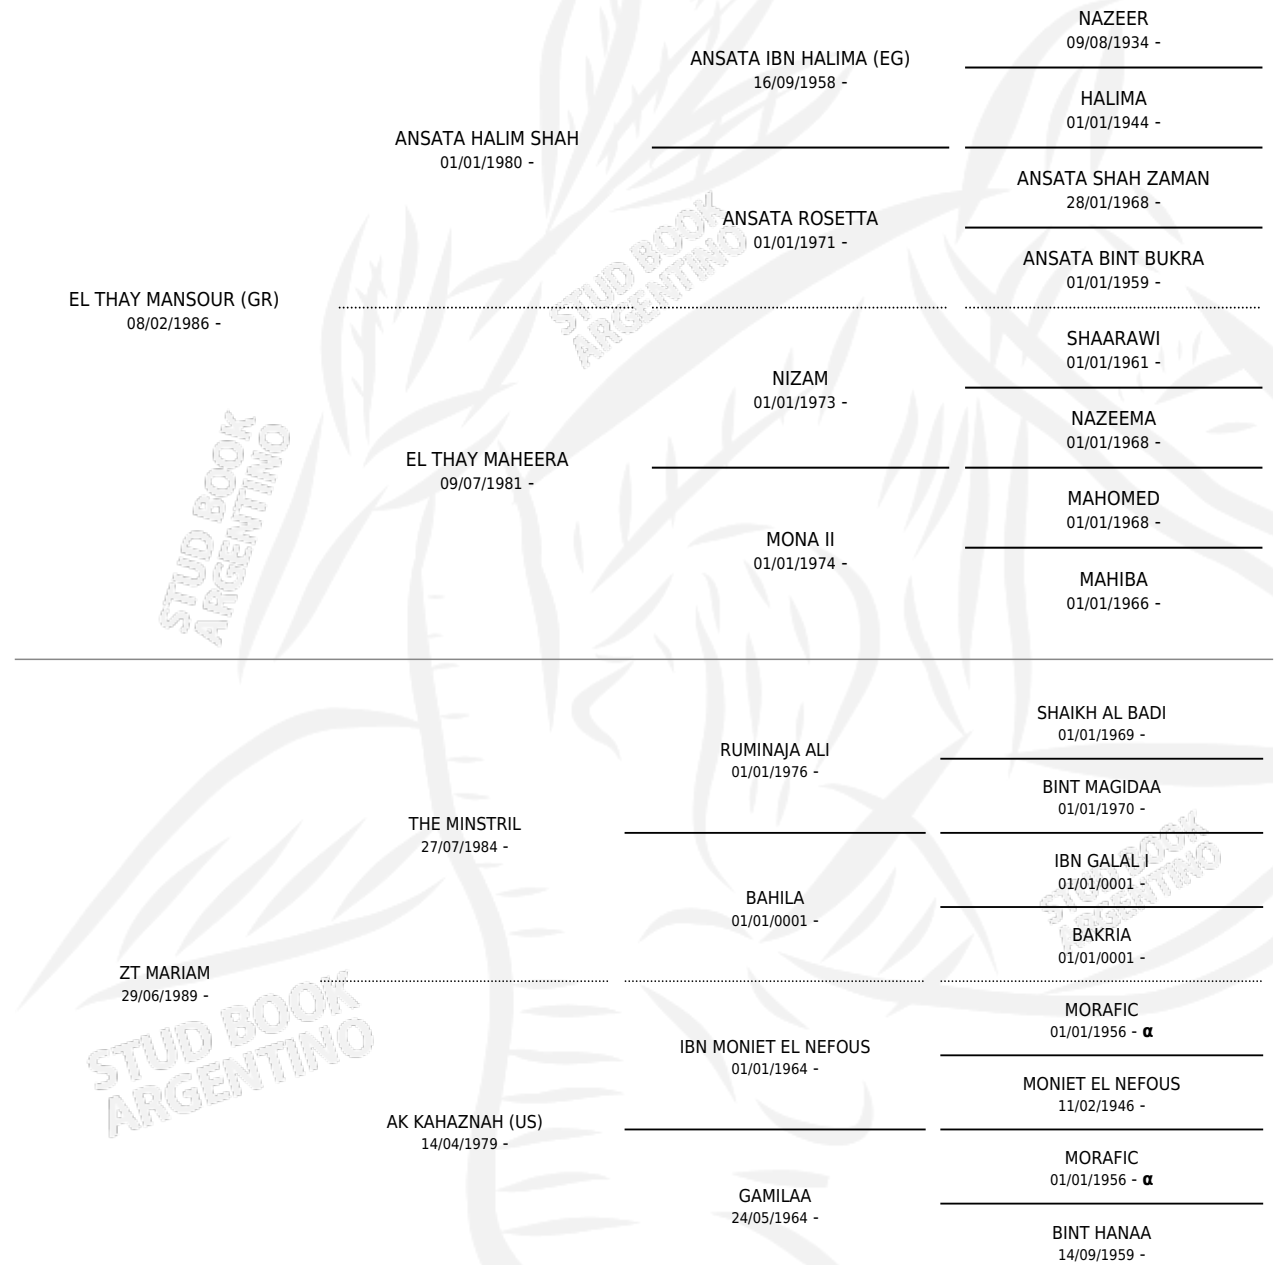

ZT TALII'

por **EL THAY MANSOUR (GR)** y **ZT MARIAM** por **THE MINSTRIL**

Argentina · Macho · Tordillo · AP · 03/10/1997
Familia · Volumen 36

ESTADO

TIPIFICACIÓN SANGUÍNEA	X
TIPIFICACIÓN POR ADN	X
PASAPORTE	X
IDENTIFICACIÓN POR MICROCHIP	X
REPRODUCTOR	X

Lugar de nacimiento: El Atalaya
Criador: El Atalaya

PEDIGREE

INBREEDING : α

ZT TALII'

Datos oficiales del Stud Book Argentino

Documento generado el 14/05/2026

studbook.org.ar