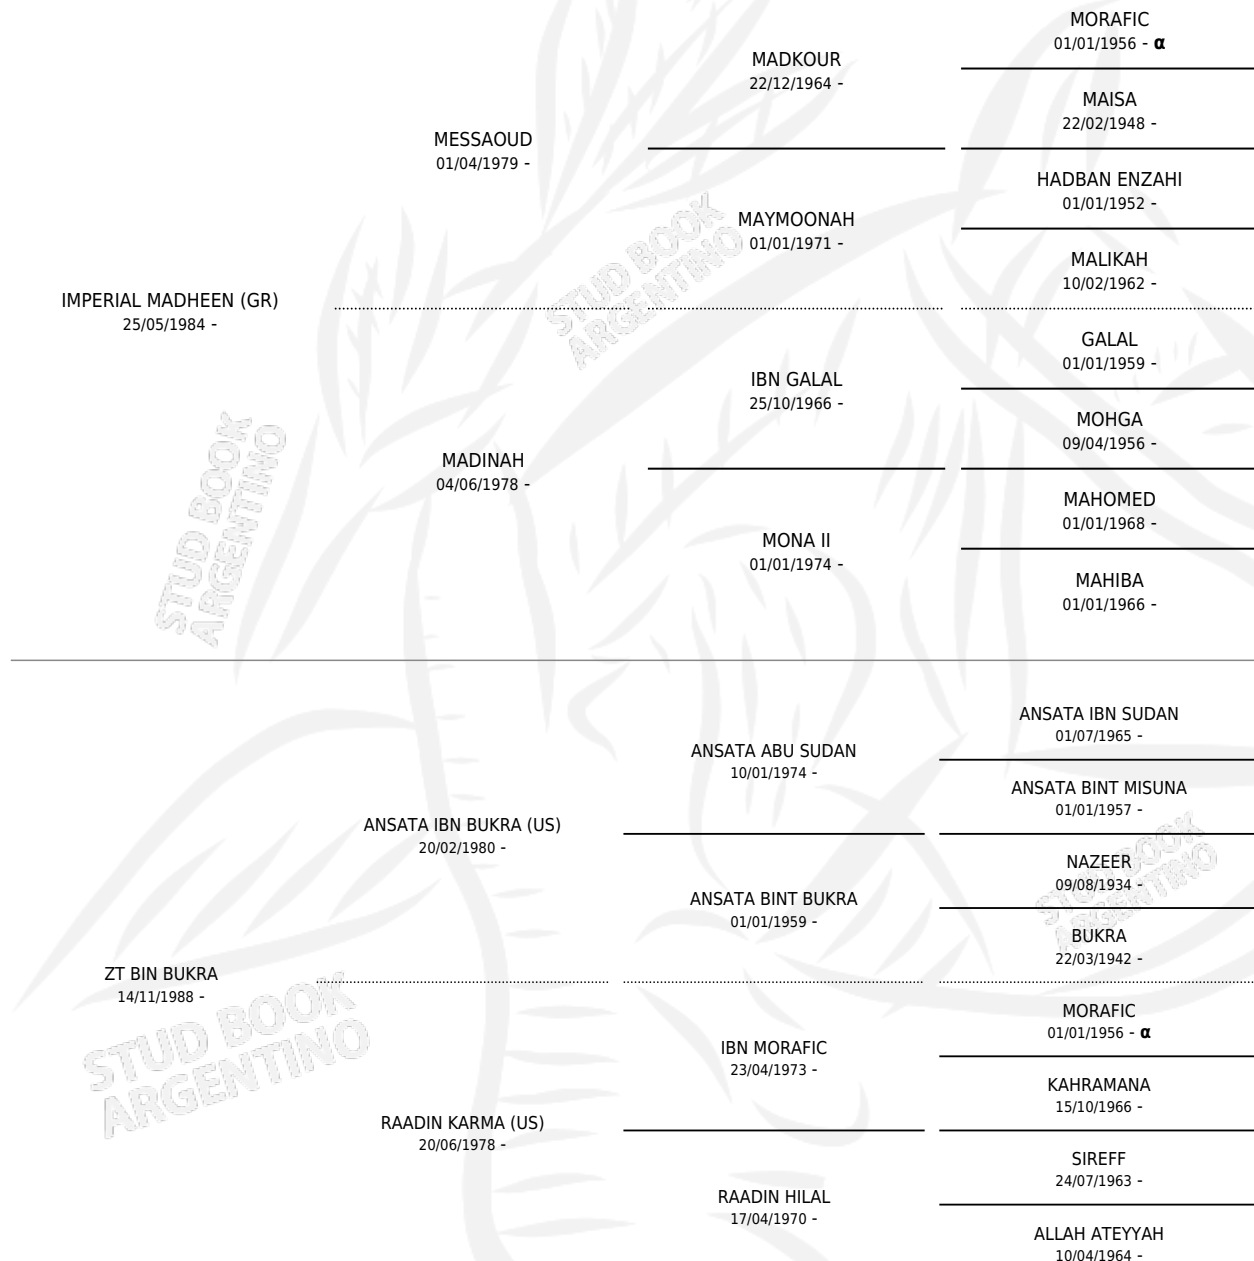

ZT MARBA'

por **IMPERIAL MADHEEN (GR)** y **ZT BIN BUKRA** por **ANSATA IBN BUKRA (US)**

Argentina · Hembra · Tordillo · AP · 01/10/1997
Familia · Volumen 36

ESTADO

| | |
|------------------------------|---|
| TIPIFICACIÓN SANGUÍNEA | ✓ |
| TIPIFICACIÓN POR ADN | X |
| PASAPORTE | X |
| IDENTIFICACIÓN POR MICROCHIP | X |
| REPRODUCTOR | ✓ |

Lugar de nacimiento: El Atalaya
Criador: El Atalaya

PEDIGREE

INBREEDING : α

S

mientos 0 / Efectividad 0.00%

PADRILLO

PRODUCTO

CRIADOR