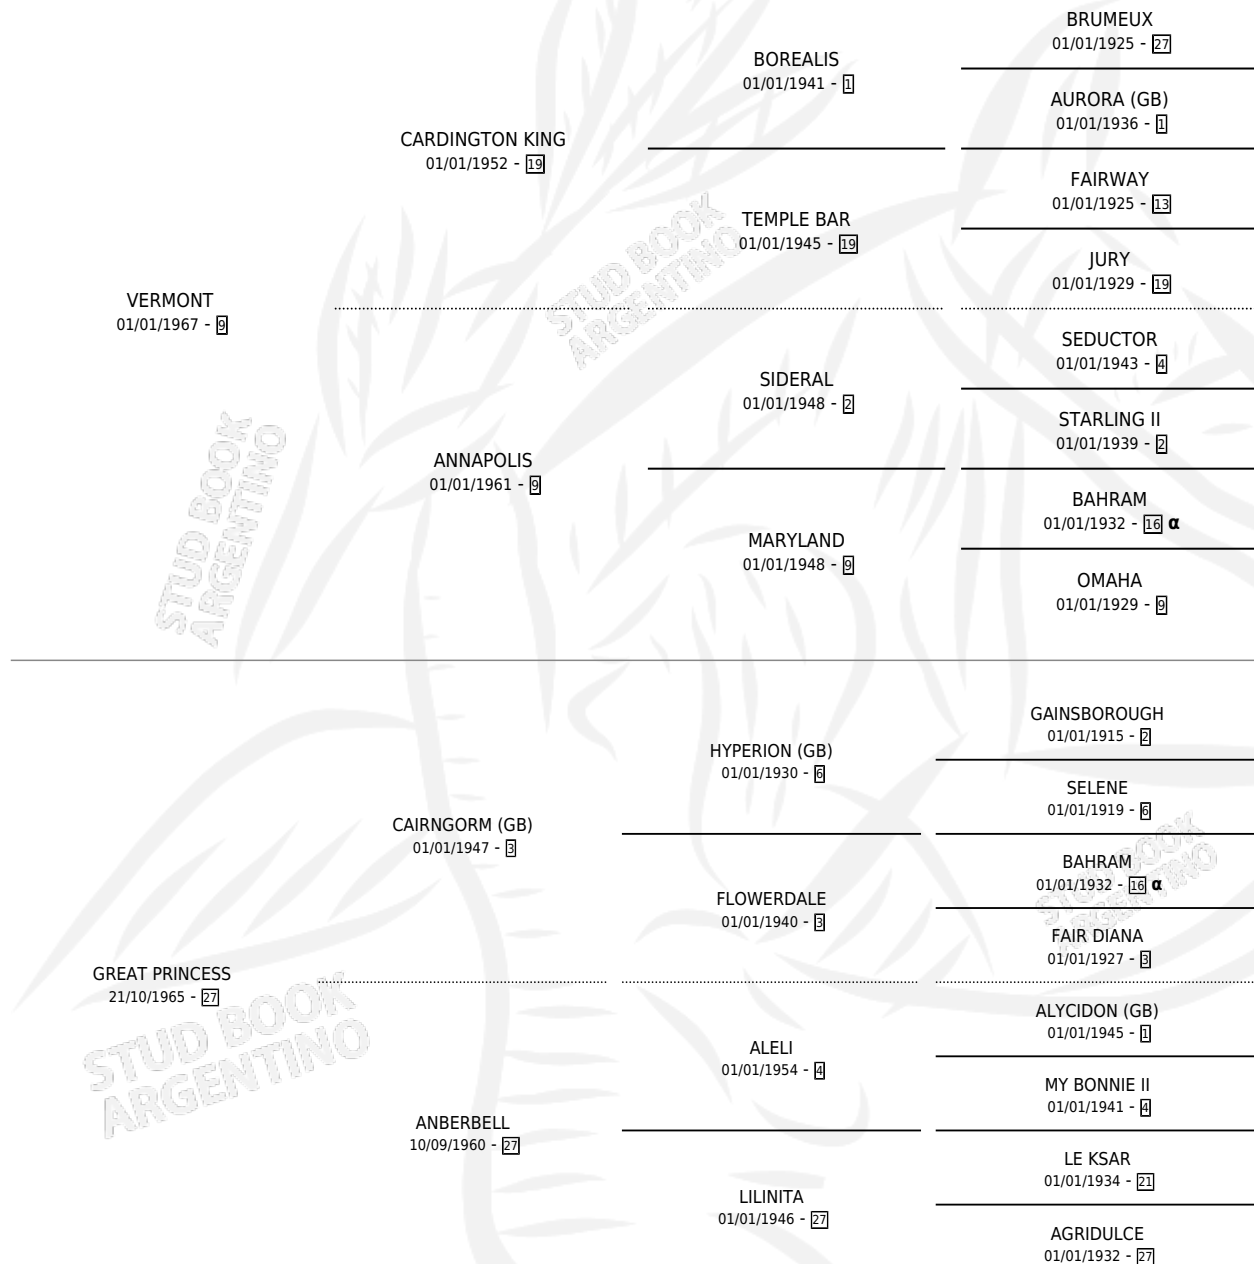

LITTLE PRINCESS

por VERMONT y GREAT PRINCESS por CAIRNGORM (GB)

Argentina · Hembra · Alazan Tostado · SP · 01/08/1973
Familia 27-a · Volumen 28

ESTADO

TIPIFICACIÓN SANGUÍNEA	X
TIPIFICACIÓN POR ADN	X
PASAPORTE	X
IDENTIFICACIÓN POR MICROCHIP	X
REPRODUCTOR	X

Lugar de nacimiento: Campo particular

Criador: Sin dato

PEDIGREE

INBREEDING : α