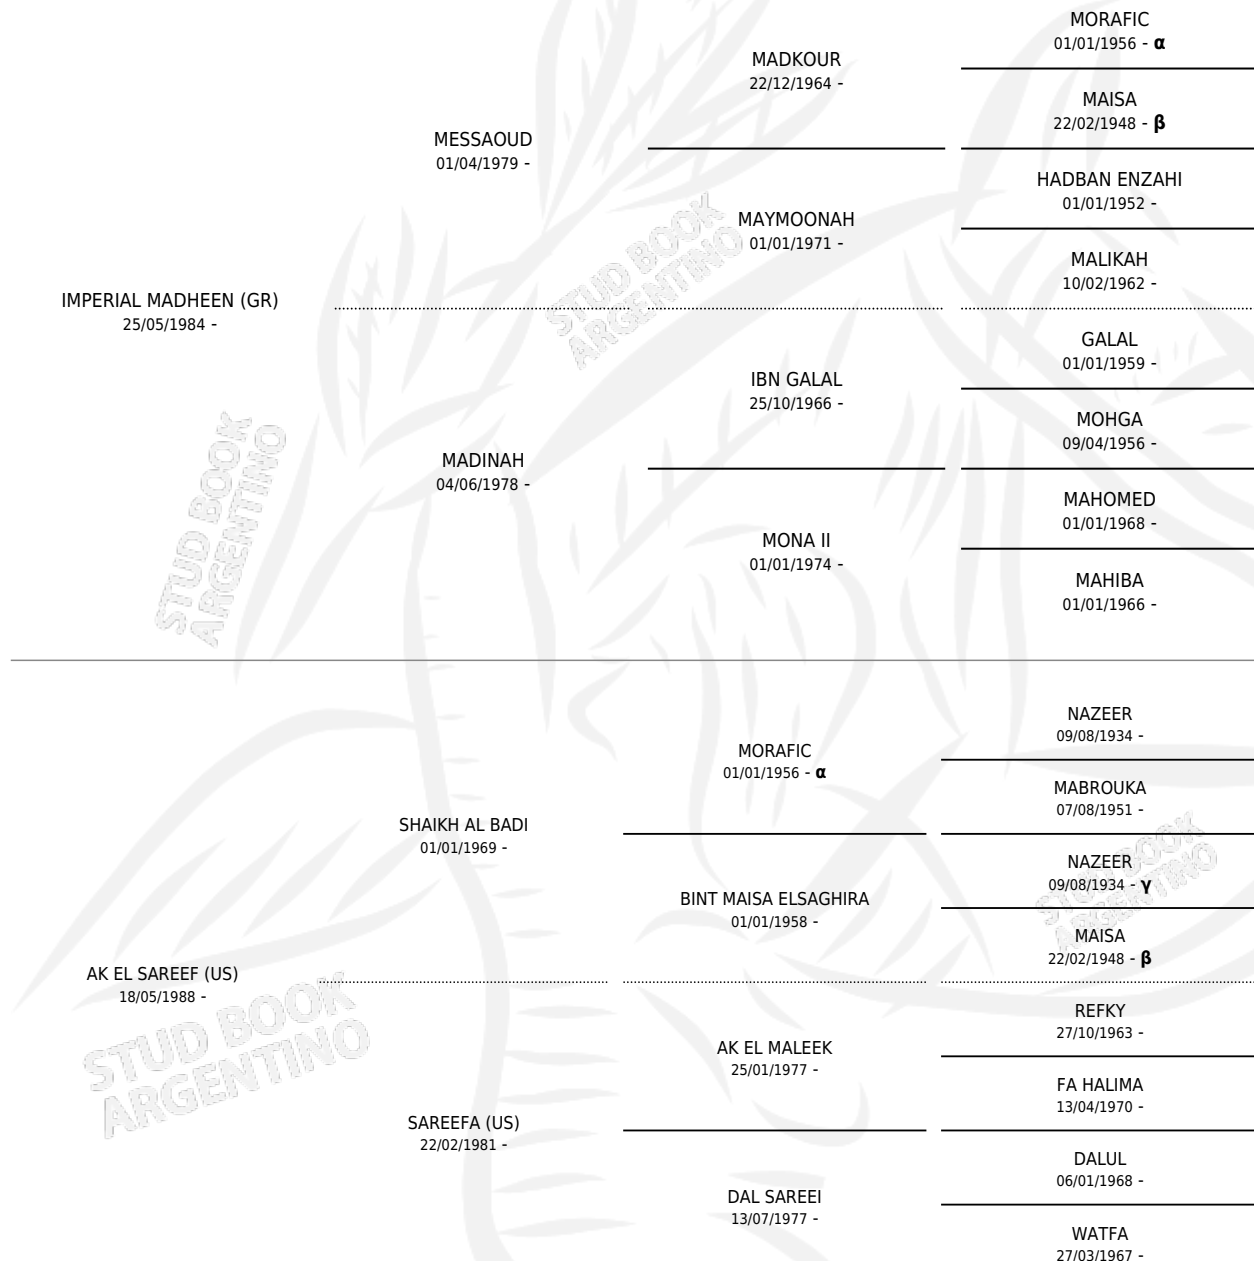

ZT MA' MUUN

por **IMPERIAL MADHEEN (GR)** y **AK EL SAREEF (US)** por **SHAIKH AL BADI**

Argentina · Macho · Tordillo · AP · 13/10/1997
Familia · Volumen 36

ESTADO

TIPIFICACIÓN SANGUÍNEA	✓
TIPIFICACIÓN POR ADN	X
PASAPORTE	X
IDENTIFICACIÓN POR MICROCHIP	X
REPRODUCTOR	✓

Lugar de nacimiento: El Atalaya
Criador: El Atalaya

~

HIJOS

	MACHOS	HEMBRAS
13 NACIERON	6	7
SIN ACTUACIONES		

PEDIGREE

INBREEDING : α, β, γ