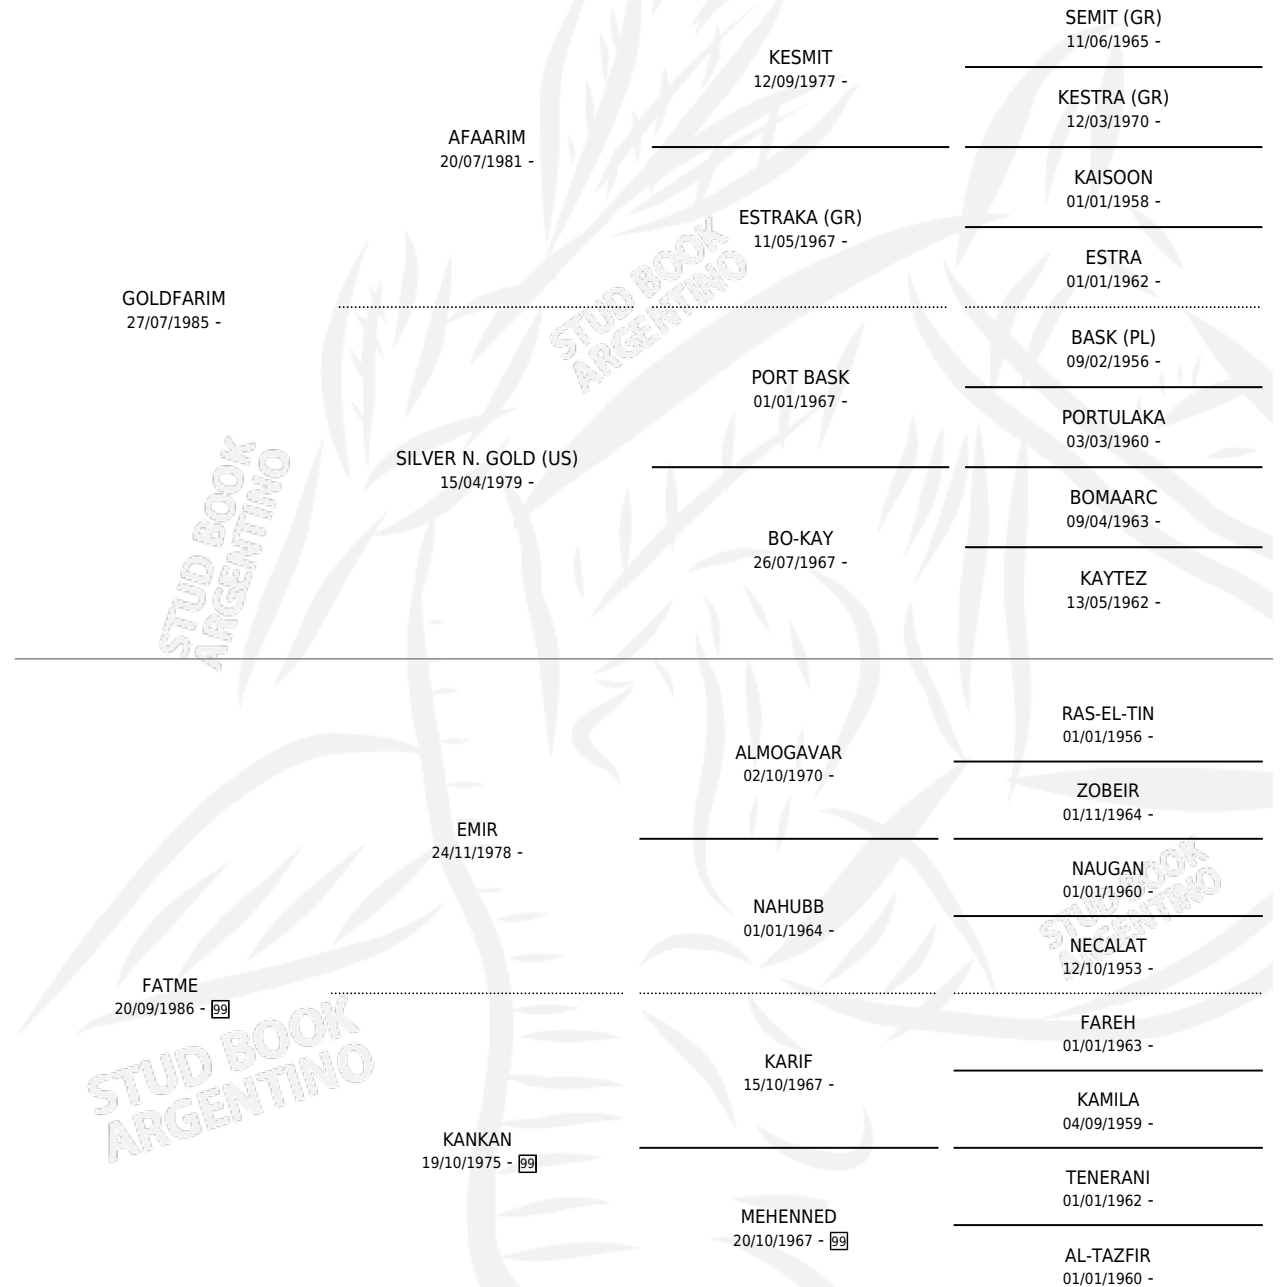

MC KHAZAN

por **GOLDFARIM** y **FATME** por **EMIR**

Argentina · Macho · Tordillo · AP · 04/10/1997
Familia 99 · Volumen 36

ESTADO

TIPIFICACIÓN SANGUÍNEA	X
TIPIFICACIÓN POR ADN	X
PASAPORTE	X
IDENTIFICACIÓN POR MICROCHIP	X
REPRODUCTOR	X

Lugar de nacimiento: Albaicin

Criador: Sin dato

PEDIGREE

MC KHAZAN

Datos oficiales del Stud Book Argentino

Documento generado el 04/05/2026

studbook.org.ar