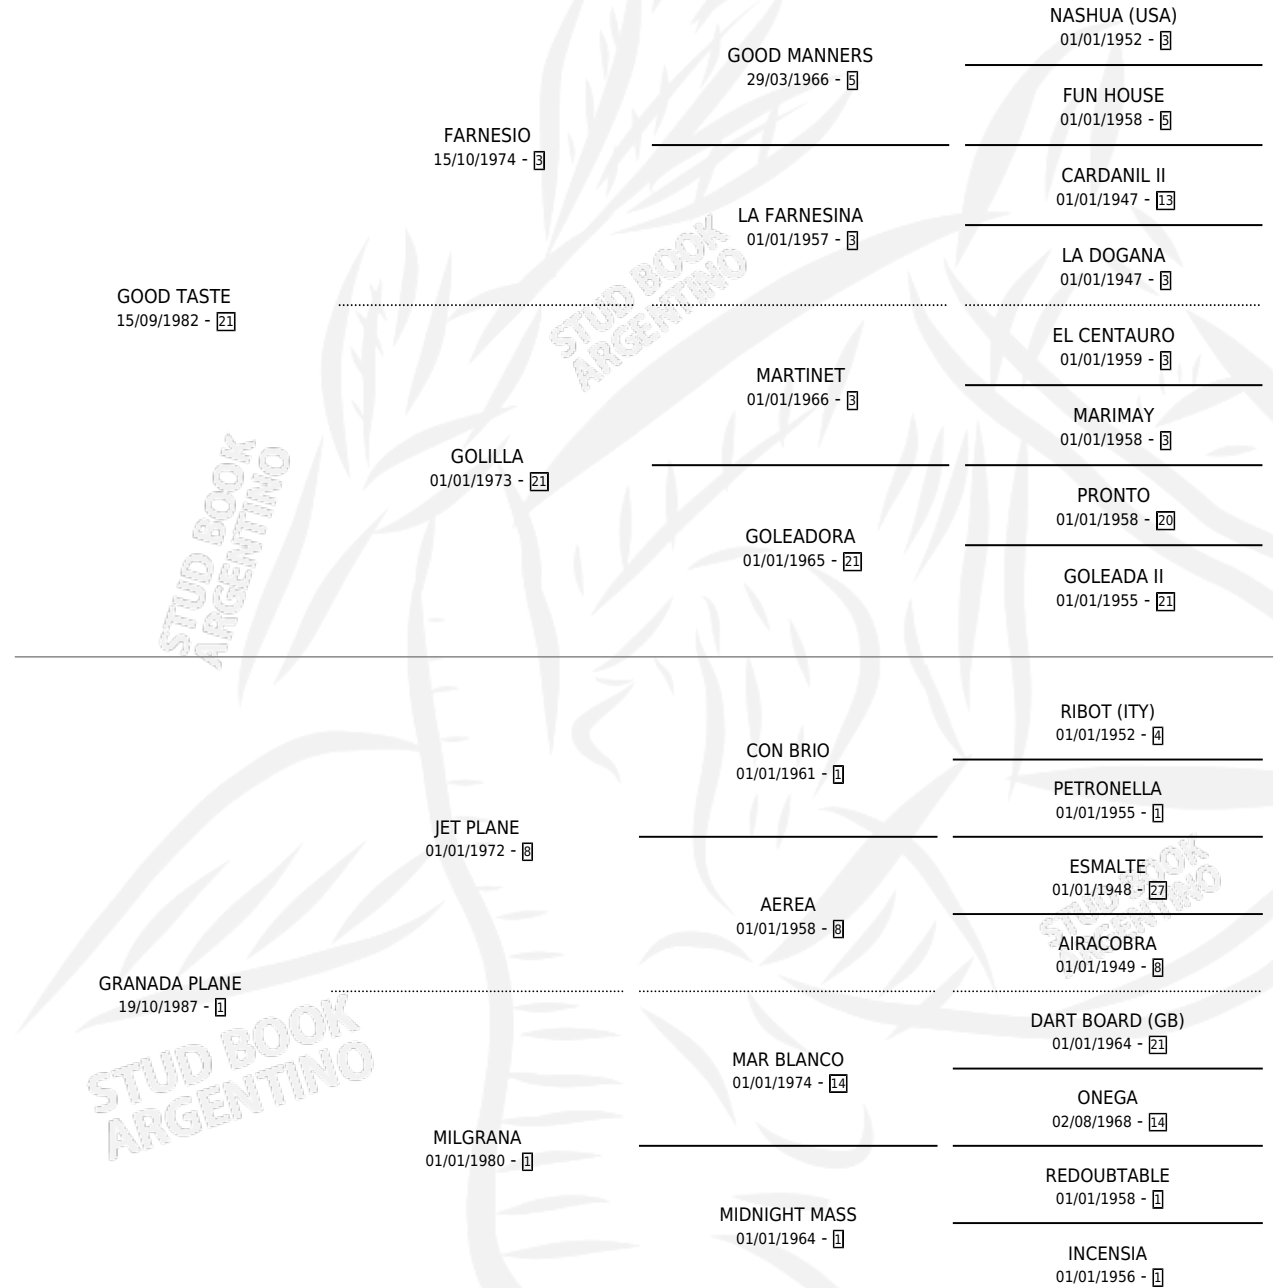

GITANO DEL ALBA

por GOOD TASTE y GRANADA PLANE por JET PLANE

Argentina · Macho · Alazan · SP · 03/10/1997

Familia 1-p · Volumen 36

ESTADO

TIPIFICACIÓN SANGUÍNEA	X
TIPIFICACIÓN POR ADN	X
PASAPORTE	X
IDENTIFICACIÓN POR MICROCHIP	X
REPRODUCTOR	X

Lugar de nacimiento: El Alba

Criador: El Alba

PEDIGREE

GITANO DEL ALBA

Datos oficiales del Stud Book Argentino

Documento generado el 04/05/2026

studbook.org.ar