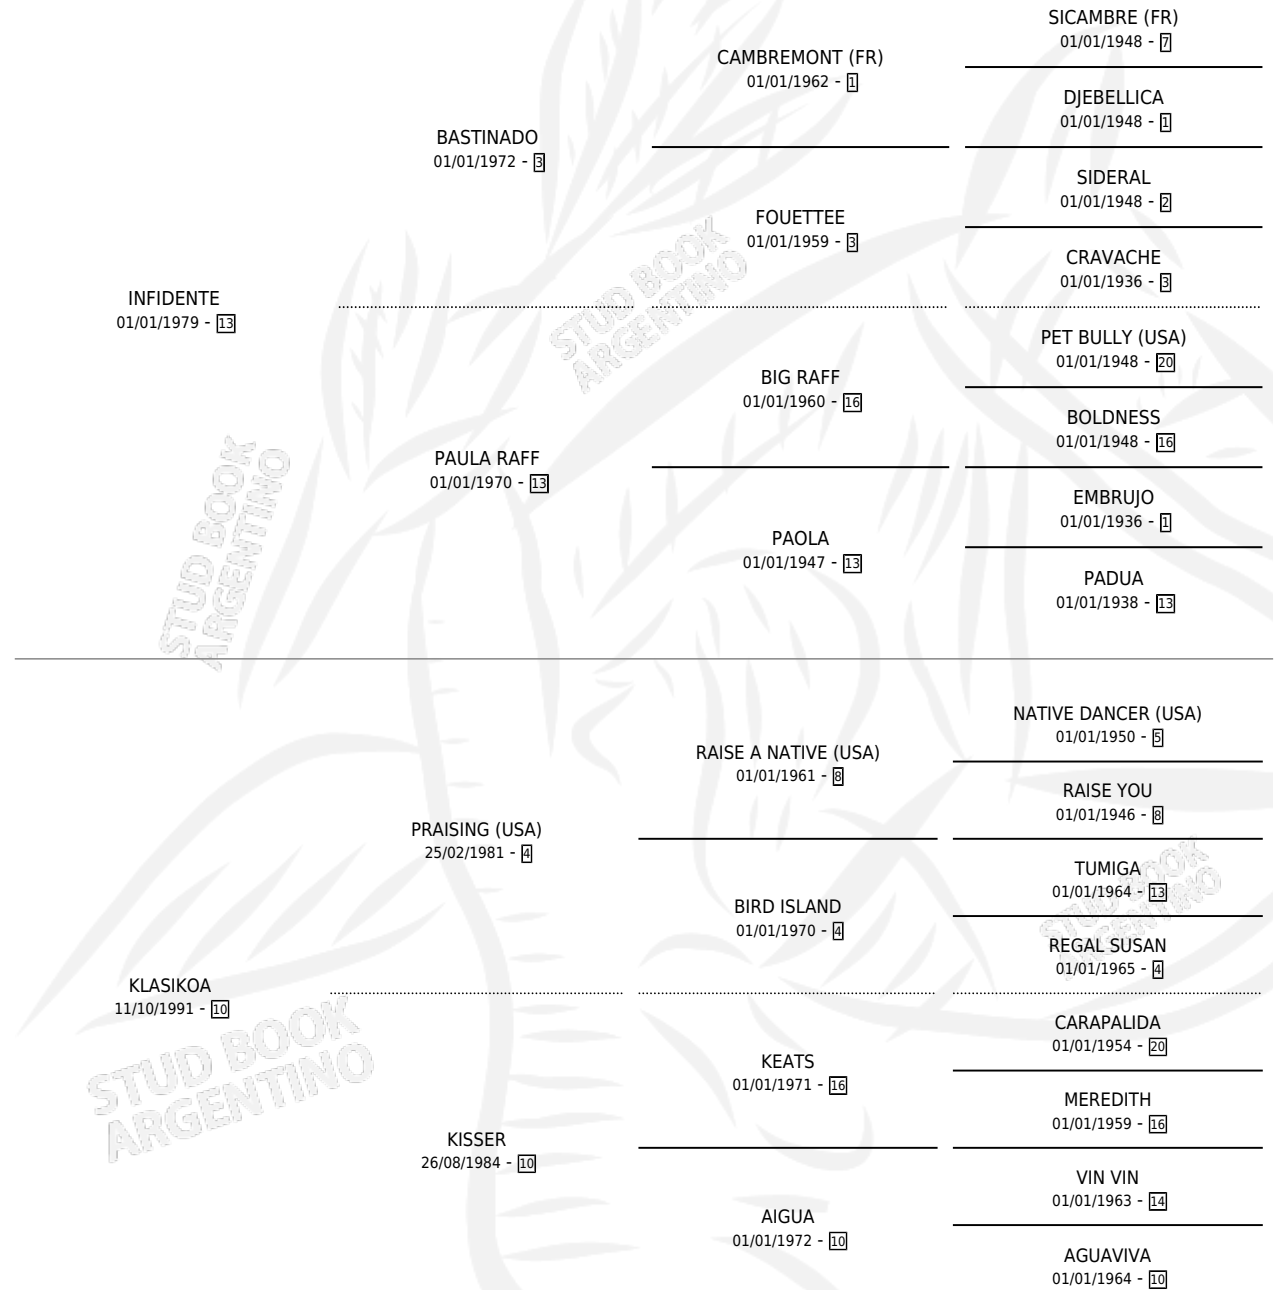

INTERNA

por **INFIDENTE** y **KLASIKOA** por **PRAISING (USA)**

Argentina · Hembra · Zaino Doradillo · SP · 10/09/1997
Familia 10-d · Volumen 36

ESTADO

TIPIFICACIÓN SANGUÍNEA	✓
TIPIFICACIÓN POR ADN	X
PASAPORTE	X
IDENTIFICACIÓN POR MICROCHIP	X
REPRODUCTOR	X

Lugar de nacimiento: El Ombucito

Criador: El Ombucito

PEDIGREE

CAMPAÑA

Solo carreras oficiales de Argentina

POR EDAD

EDAD	CC	1°	2°	3°	4°	5°	NP	CLC	CLG	CLCG1	CLGG1	IMPORTE	GANANCIA / CC
5 AÑOS	2	0	0	0	0	0	2	0	0	0	0	\$0	\$0
TOTALES	2	0	0	0	0	0	2	0	0	0	0	\$0	\$0
%		0.0%	0.0%	0.0%	0.0%	0.0%	100%	0.0%	0.0%	0.0%	0.0%		