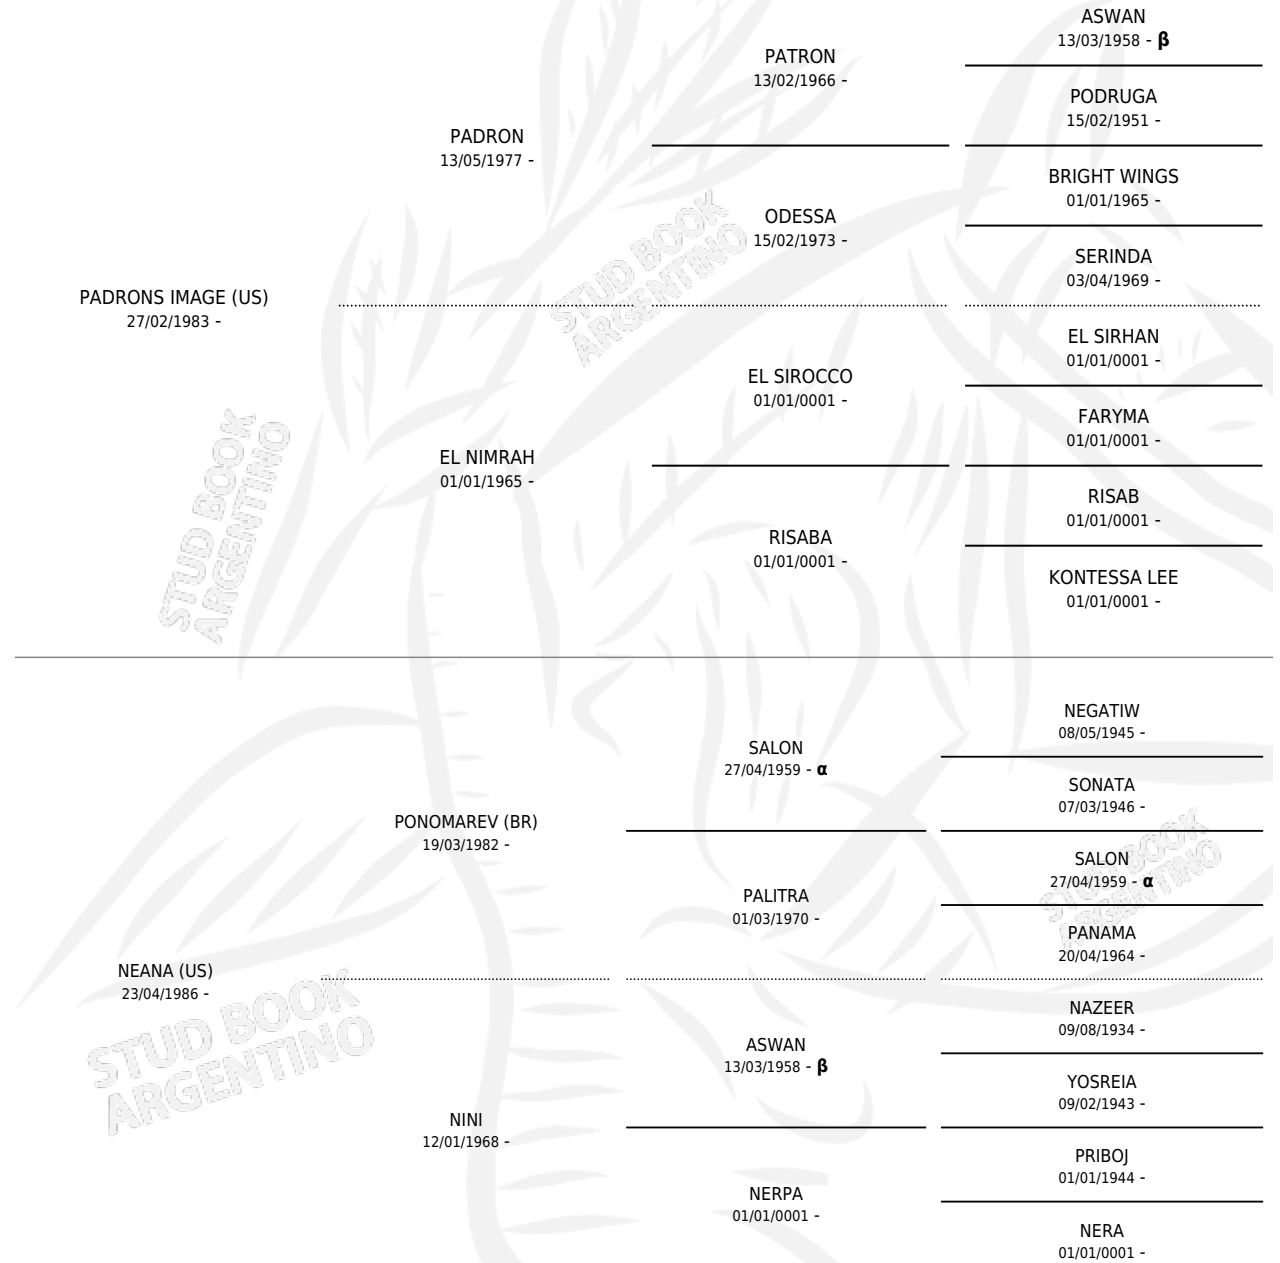

JJ KEANA

por **PADRONS IMAGE (US)** y **NEANA (US)** por **PONOMAREV (BR)**

Argentina · Hembra · Alazan · AP · 26/09/1997
Familia · Volumen 36

ESTADO

TIPIFICACIÓN SANGUÍNEA	✓
TIPIFICACIÓN POR ADN	✓
PASAPORTE	X
IDENTIFICACIÓN POR MICROCHIP	X
REPRODUCTOR	✓

Lugar de nacimiento: Mayed
Criador: London Derby S.A.

~

HIJOS

	MACHOS	HEMBRAS
1 NACIERON	0	1
SIN ACTUACIONES		

PEDIGREE

INBREEDING : **α,β**

S

mientos 1 / Efectividad 33.33%