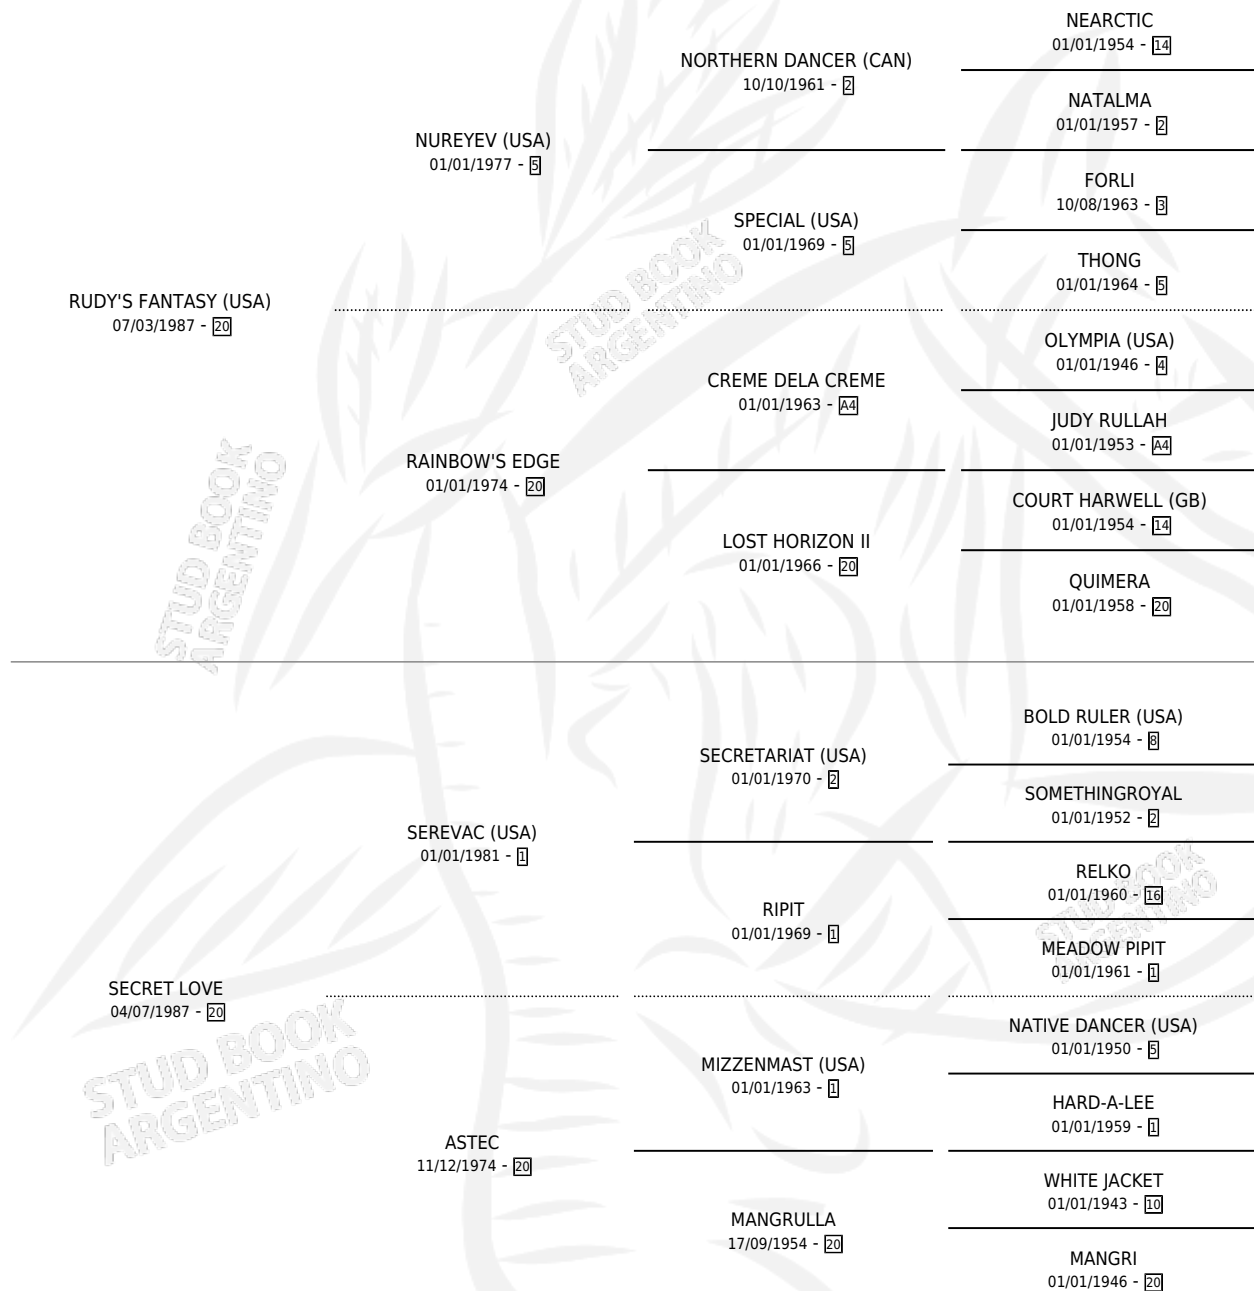

SAVAGE MOON

por RUDY'S FANTASY (USA) y SECRET LOVE por SEREVAC (USA)

Argentina · Hembra · Zaino Doradillo · SP · 26/09/1997
Familia 20 · Volumen 36

ESTADO

TIPIFICACIÓN SANGUÍNEA	✓
TIPIFICACIÓN POR ADN	X
PASAPORTE	X
IDENTIFICACIÓN POR MICROCHIP	X
REPRODUCTOR	X

Lugar de nacimiento: Orilla Del Monte

Criador: Orilla Del Monte

PEDIGREE

EXPORTACIÓN / IMPORTACIÓN

FECHA	MOVIMIENTO	PAÍS
16/04/2002	EXPORTADO	CHILE

~

CAMPAÑA

Solo carreras oficiales de Argentina