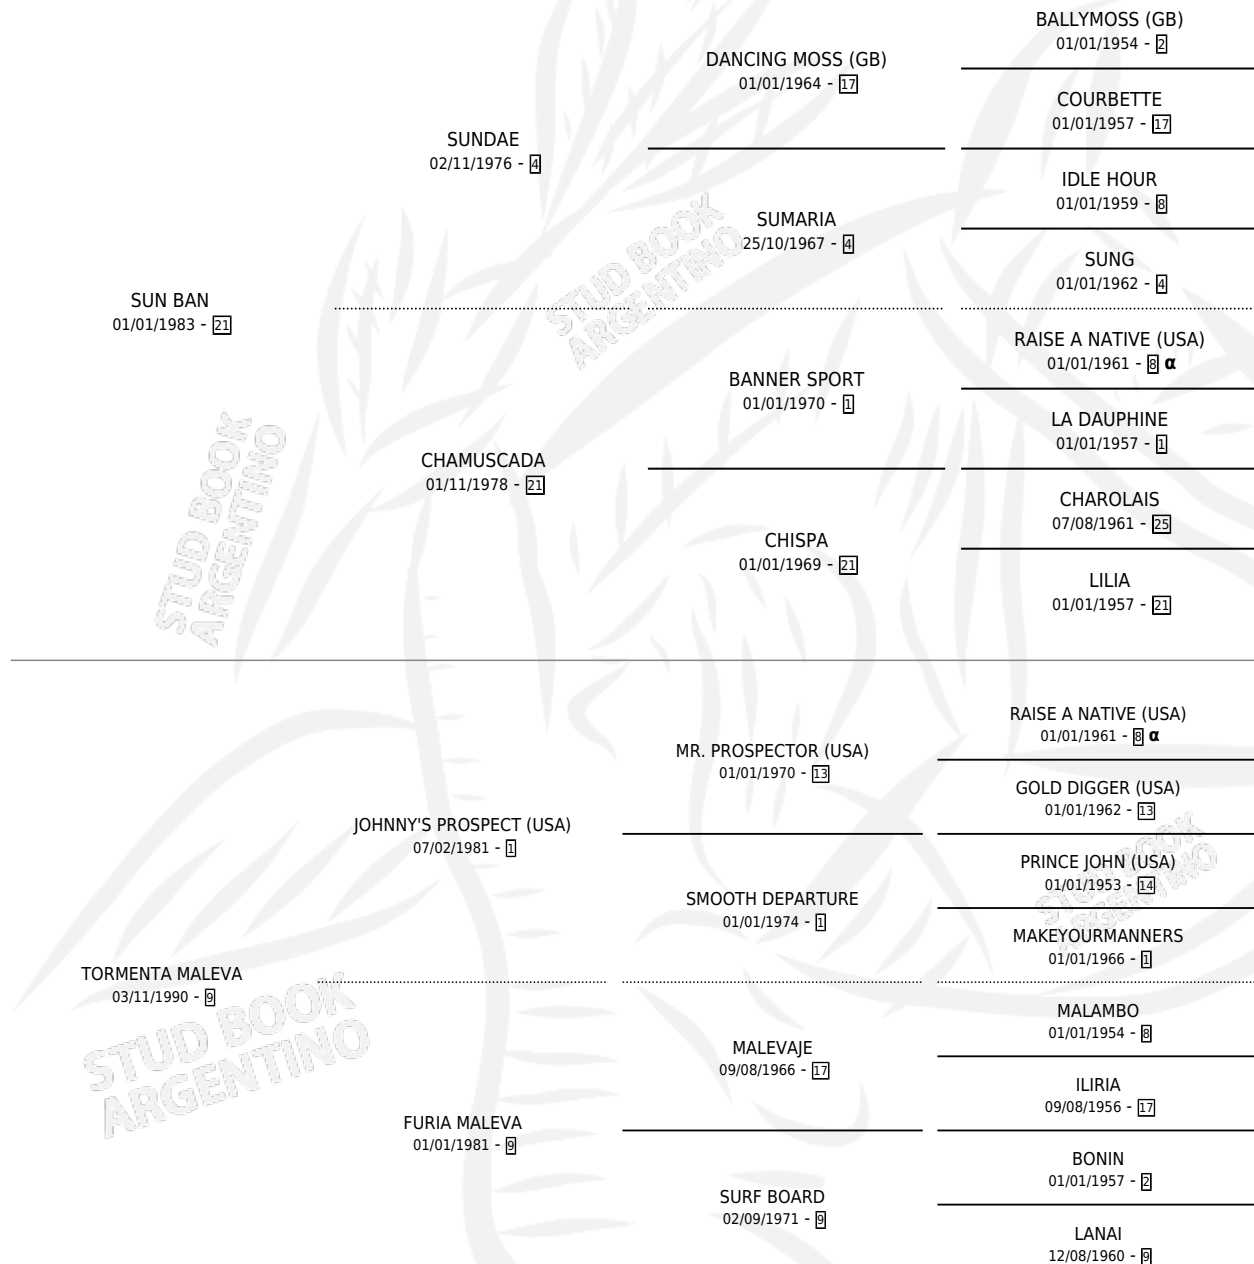

# ENGINE BAN

por **SUN BAN** y **TORMENTA MALEVA** por **JOHNNY'S PROSPECT (USA)**

Argentina · Macho · Tordillo · SP · 11/10/1997  
Familia 9-h · Volumen 36

## ESTADO

TIPIFICACIÓN SANGUÍNEA	X
TIPIFICACIÓN POR ADN	X
PASAPORTE	X
IDENTIFICACIÓN POR MICROCHIP	X
REPRODUCTOR	X

**Lugar de nacimiento:** Estancia la Carolina  
**Criador:** Sin dato

## PEDIGREE

INBREEDING : α