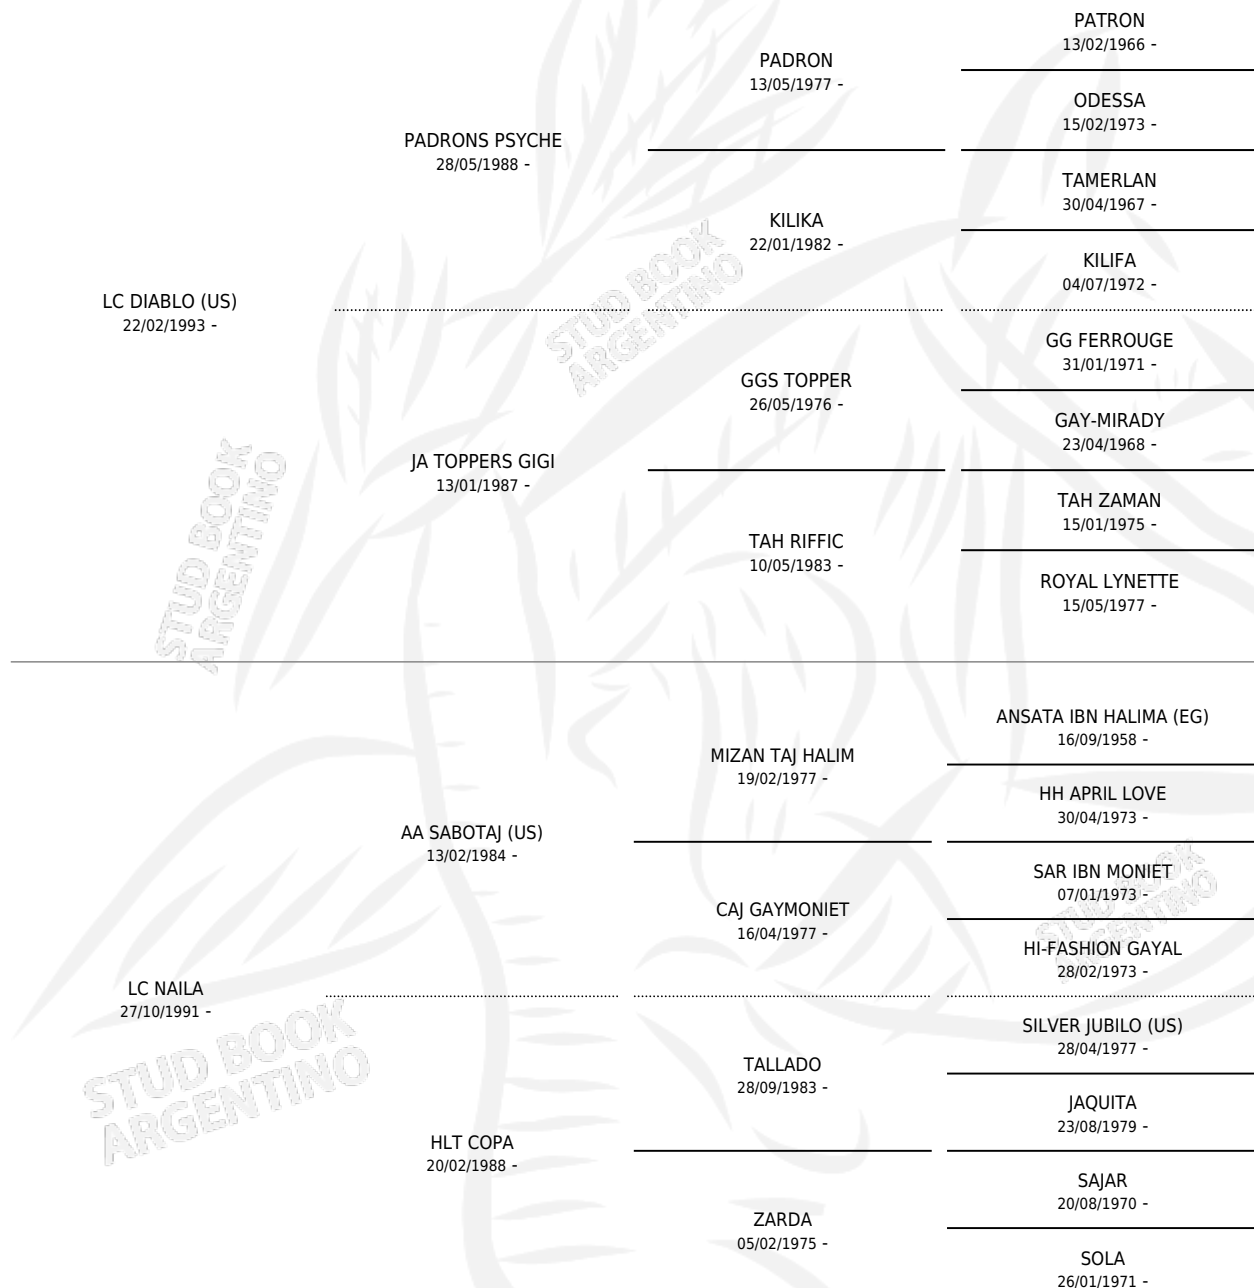

AZAHARELLA

por LC DIABLO (US) y LC NAILA por AA SABOTAJ (US)

Argentina · Hembra · Alazan · AP · 19/09/1997
Familia · Volumen 36

ESTADO

TIPIFICACIÓN SANGUÍNEA	✓
TIPIFICACIÓN POR ADN	X
PASAPORTE	X
IDENTIFICACIÓN POR MICROCHIP	X
REPRODUCTOR	X

Lugar de nacimiento: La Catalina

Criador: La Catalina

PEDIGREE

AZAHARELLA

Datos oficiales del Stud Book Argentino

Documento generado el 06/05/2026

studbook.org.ar