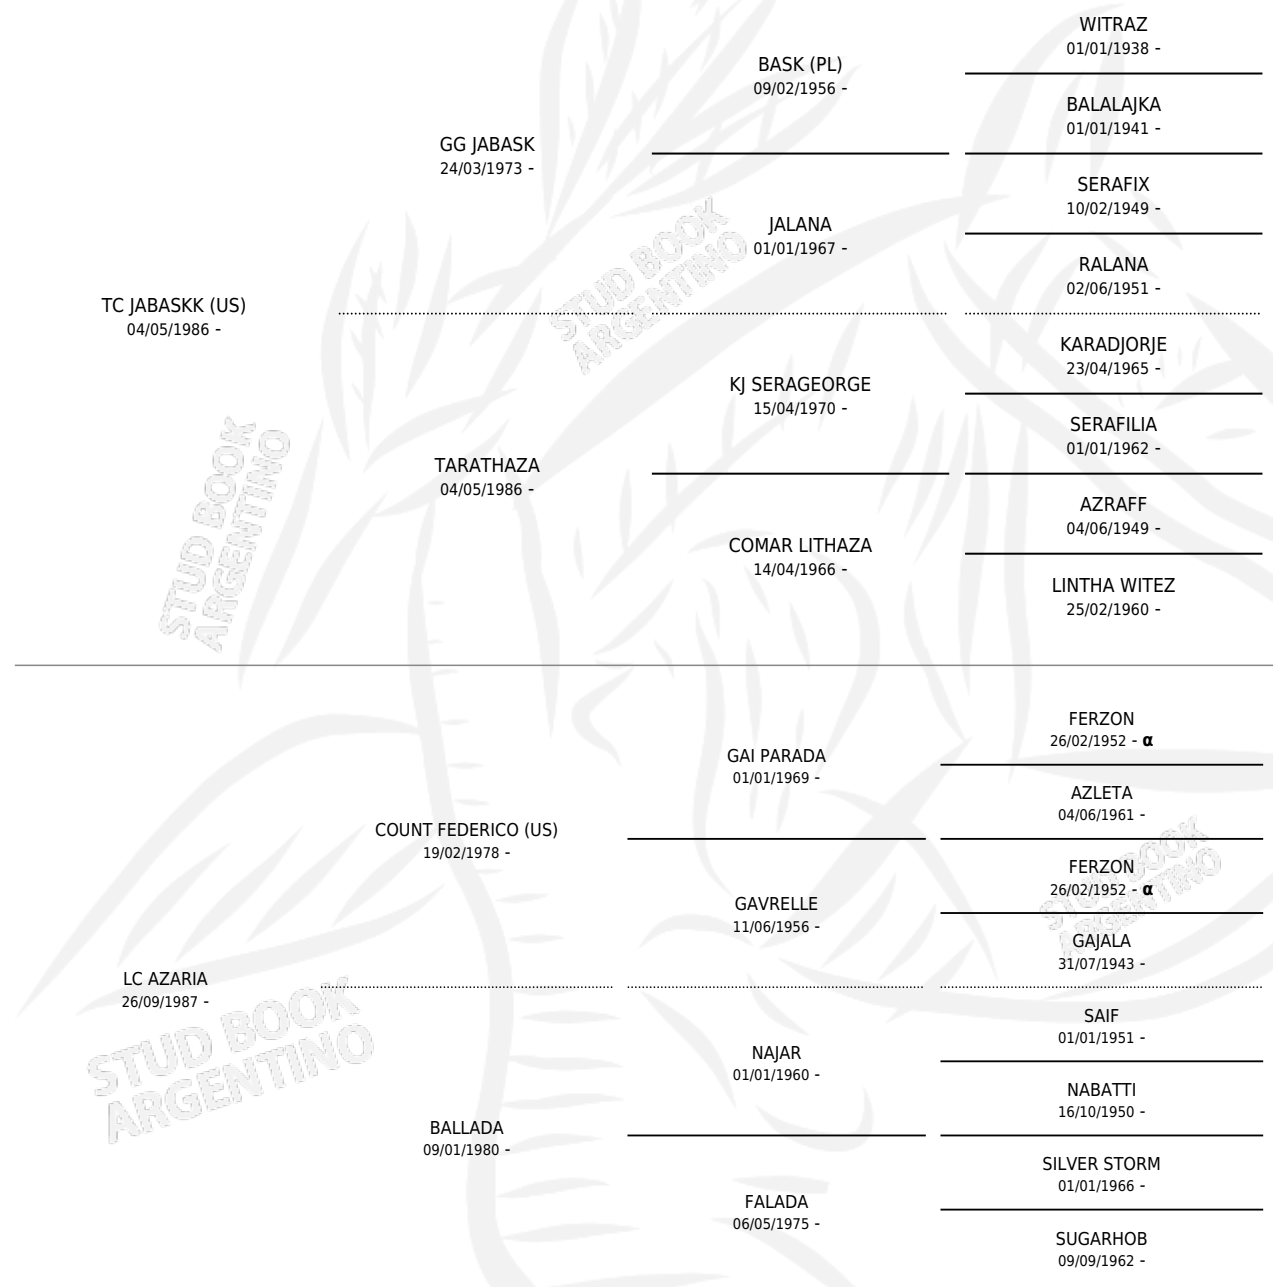

Lugar de nacimiento: La Catalina
Criador: La Catalina

~

HIJOS

	MACHOS	HEMBRAS
1 NACIERON	0	1
SIN ACTUACIONES		

PEDIGREE

INBREEDING : α

S

mientos **1** / Efectividad **100%**

PADRILLO

PRODUCTO

CRIADOR

1ER SERVICIO

ÚLTIMO SERVICIO

LC DIABLO (US)

LC INDIA (H T, 24/09/2001)

LA CATALINA