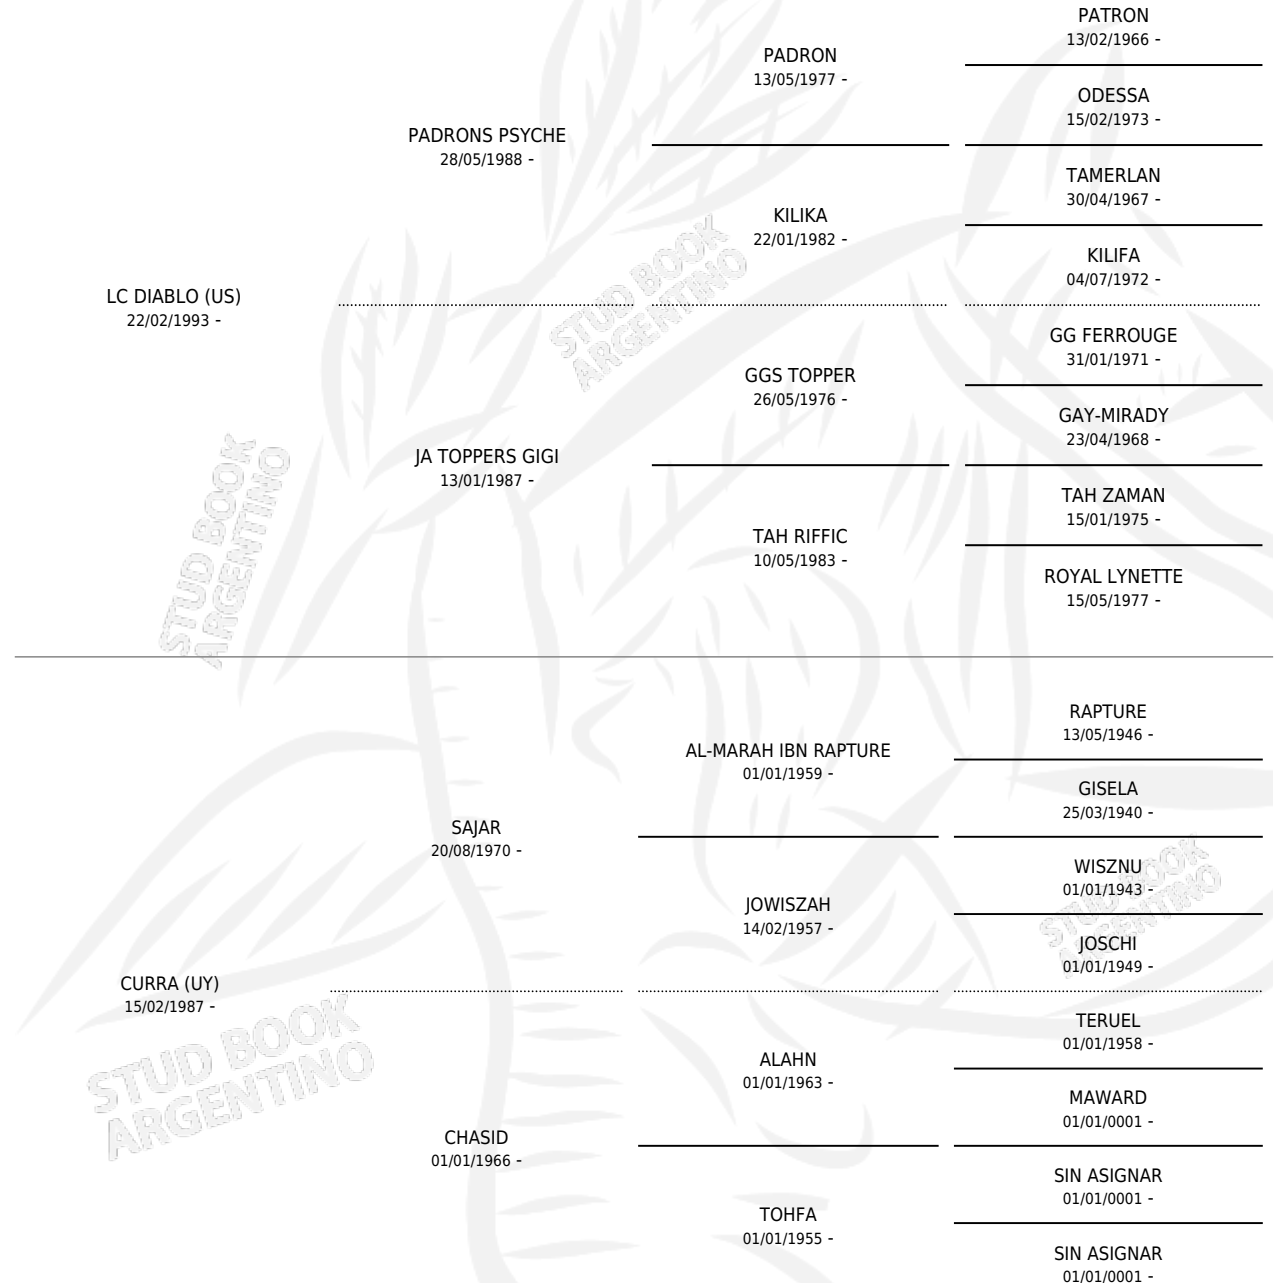

LC ZINGARELLA

por LC DIABLO (US) y CURRA (UY) por SAJAR

Argentina · Hembra · Tordillo · AP · 24/09/1997
Familia · Volumen 36

ESTADO

TIPIFICACIÓN SANGUÍNEA	✓
TIPIFICACIÓN POR ADN	X
PASAPORTE	X
IDENTIFICACIÓN POR MICROCHIP	X
REPRODUCTOR	X

Lugar de nacimiento: La Catalina
Criador: Pelham Georgina

PEDIGREE

LC ZINGARELLA

Datos oficiales del Stud Book Argentino

Documento generado el 06/05/2026

studbook.org.ar