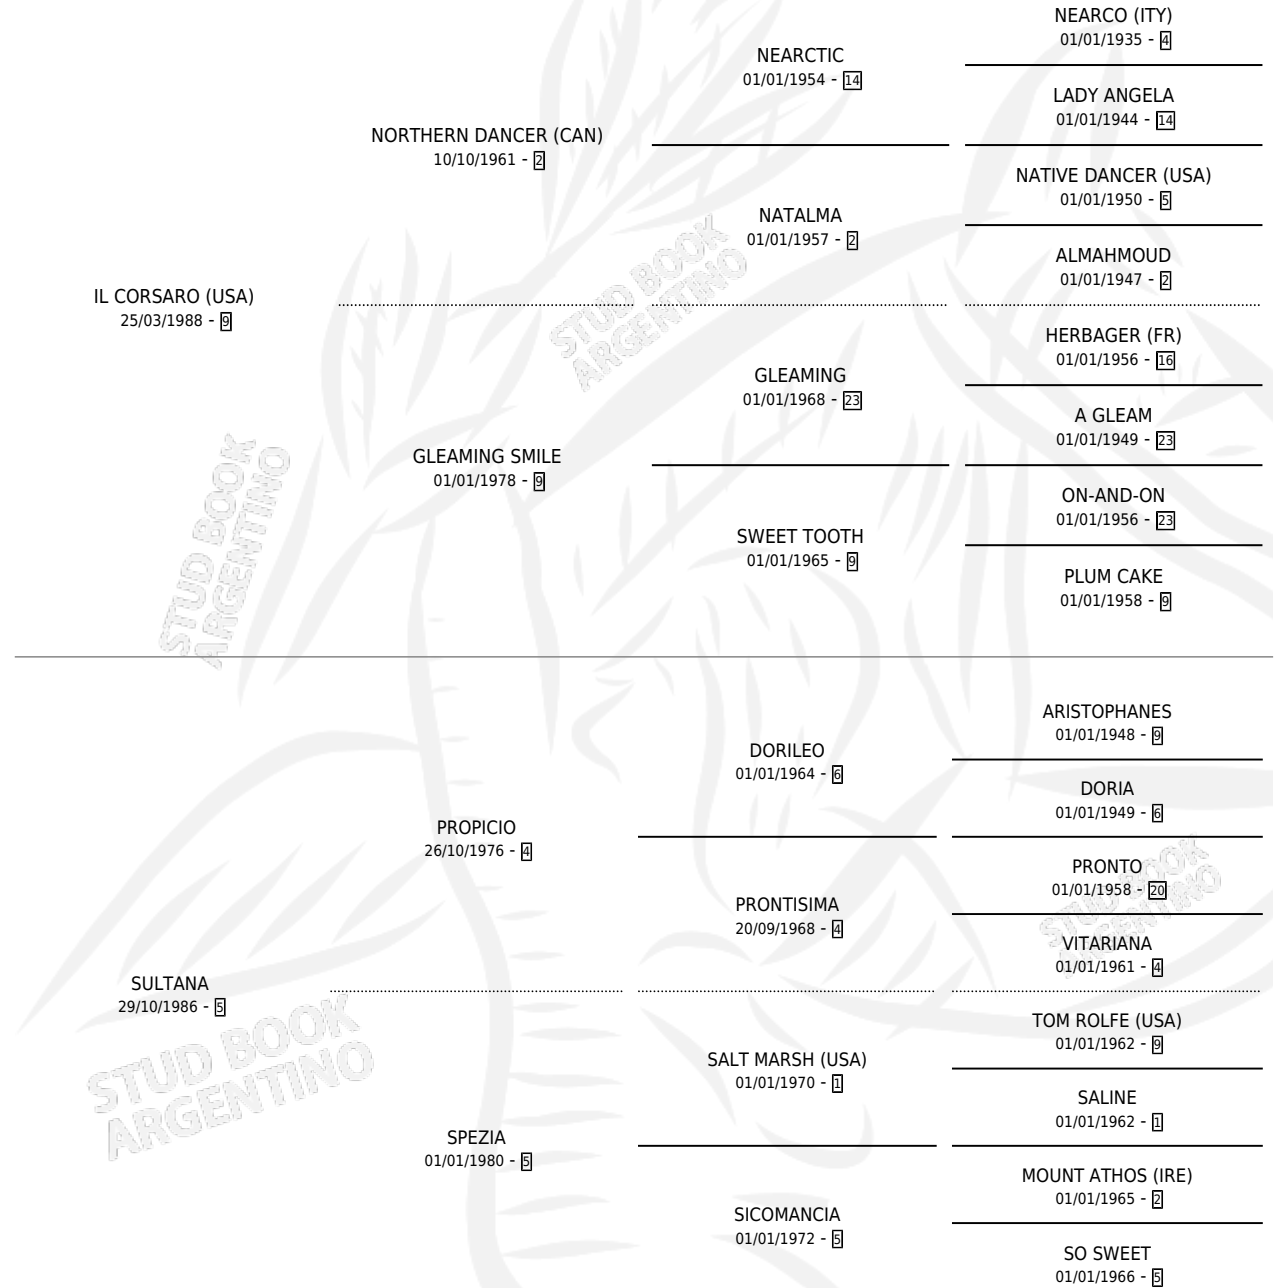

CORSA TANA

por **IL CORSARO (USA)** y **SULTANA** por **PROPICIO**

Argentina · Hembra · Zaino Doradillo · SP · 05/10/1997
Familia 5-c · Volumen 36

ESTADO

TIPIFICACIÓN SANGUÍNEA	✓
TIPIFICACIÓN POR ADN	X
PASAPORTE	X
IDENTIFICACIÓN POR MICROCHIP	X
REPRODUCTOR	X

Lugar de nacimiento: El Tala

Criador: El Tala

PEDIGREE

CAMPAÑA

Solo carreras oficiales de Argentina

POR EDAD

EDAD	CC	1°	2°	3°	4°	5°	NP	CLC	CLG	CLCG1	CLGG1	IMPORTE	GANANCIA / CC
3 AÑOS	10	2	2	4	1	1	0	0	0	0	0	\$24,472	\$2,447
4 AÑOS	12	0	2	3	1	1	5	0	0	0	0	\$3,187	\$266
5 AÑOS	2	0	0	0	0	0	2	0	0	0	0	\$0	\$0
TOTALES	24	2	4	7	2	2	7	0	0	0	0	\$27,659	\$1,152
%		8.3%	16.7%	29.2%	8.3%	8.3%	29.2%	0.0%	0.0%	0.0%	0.0%		