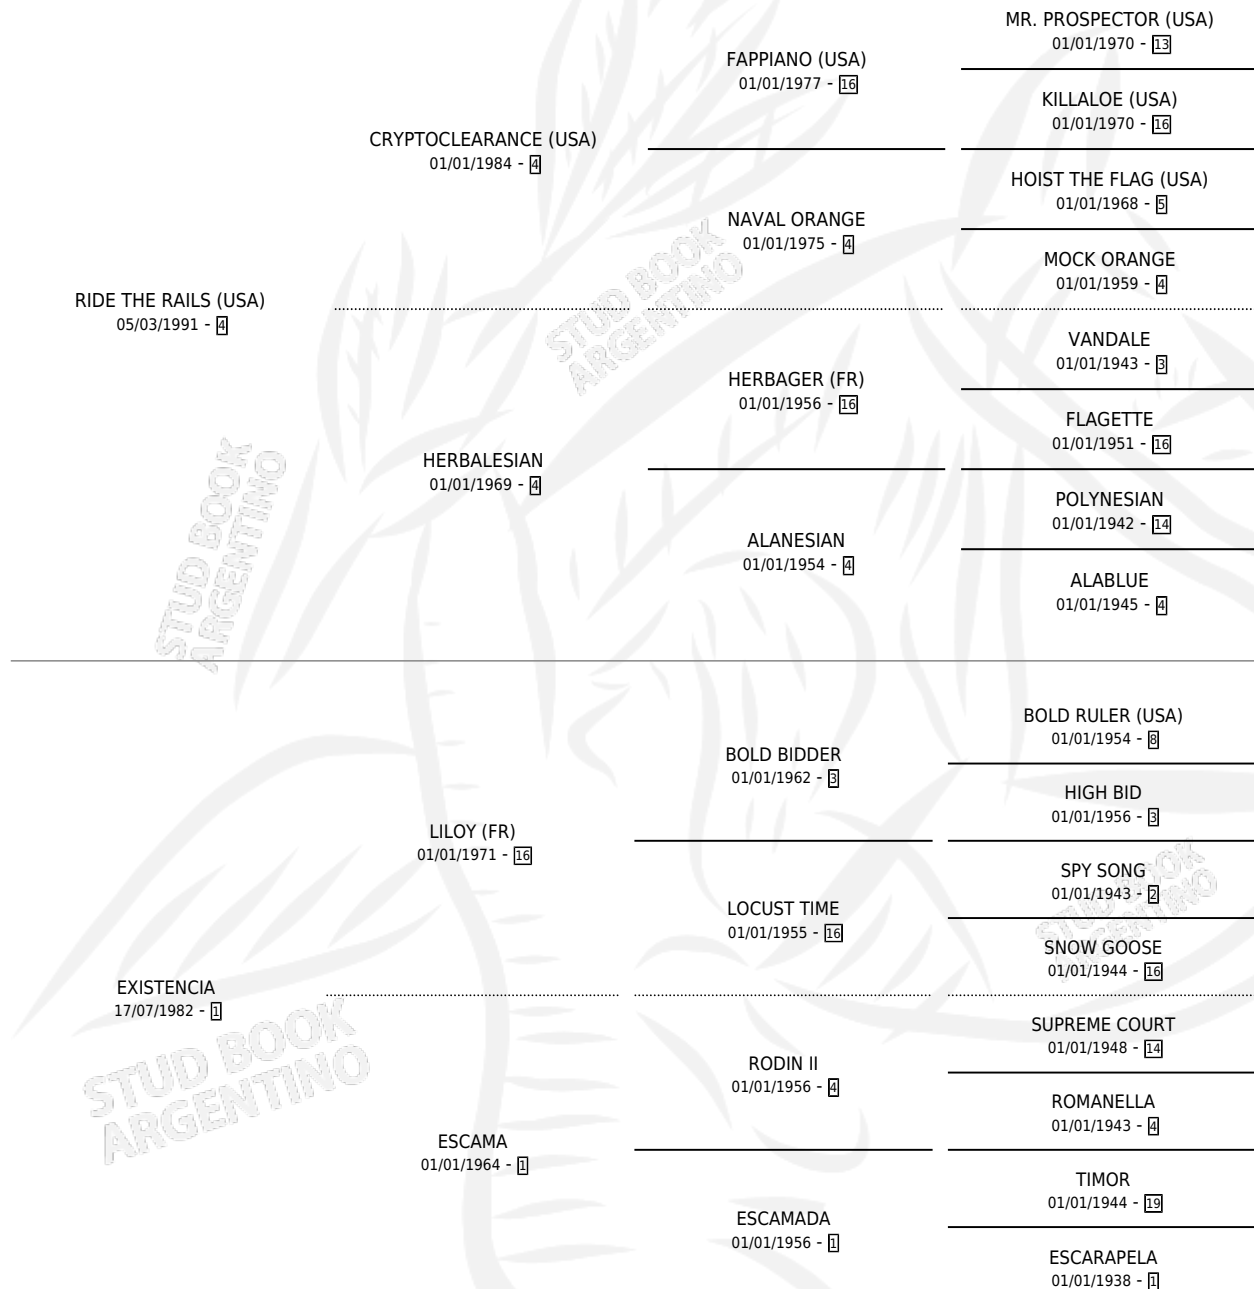

EXCELLENZA

por **RIDE THE RAILS (USA)** y **EXISTENCIA** por **LILOY (FR)**

Argentina · Hembra · Zaino · SP · 22/09/1997
Familia 1-e · Volumen 36

ESTADO

TIPIFICACIÓN SANGUÍNEA	✓
TIPIFICACIÓN POR ADN	✓
PASAPORTE	X
IDENTIFICACIÓN POR MICROCHIP	X
REPRODUCTOR	✓

Lugar de nacimiento: Avourneen

Criador: Abolengo

PEDIGREE