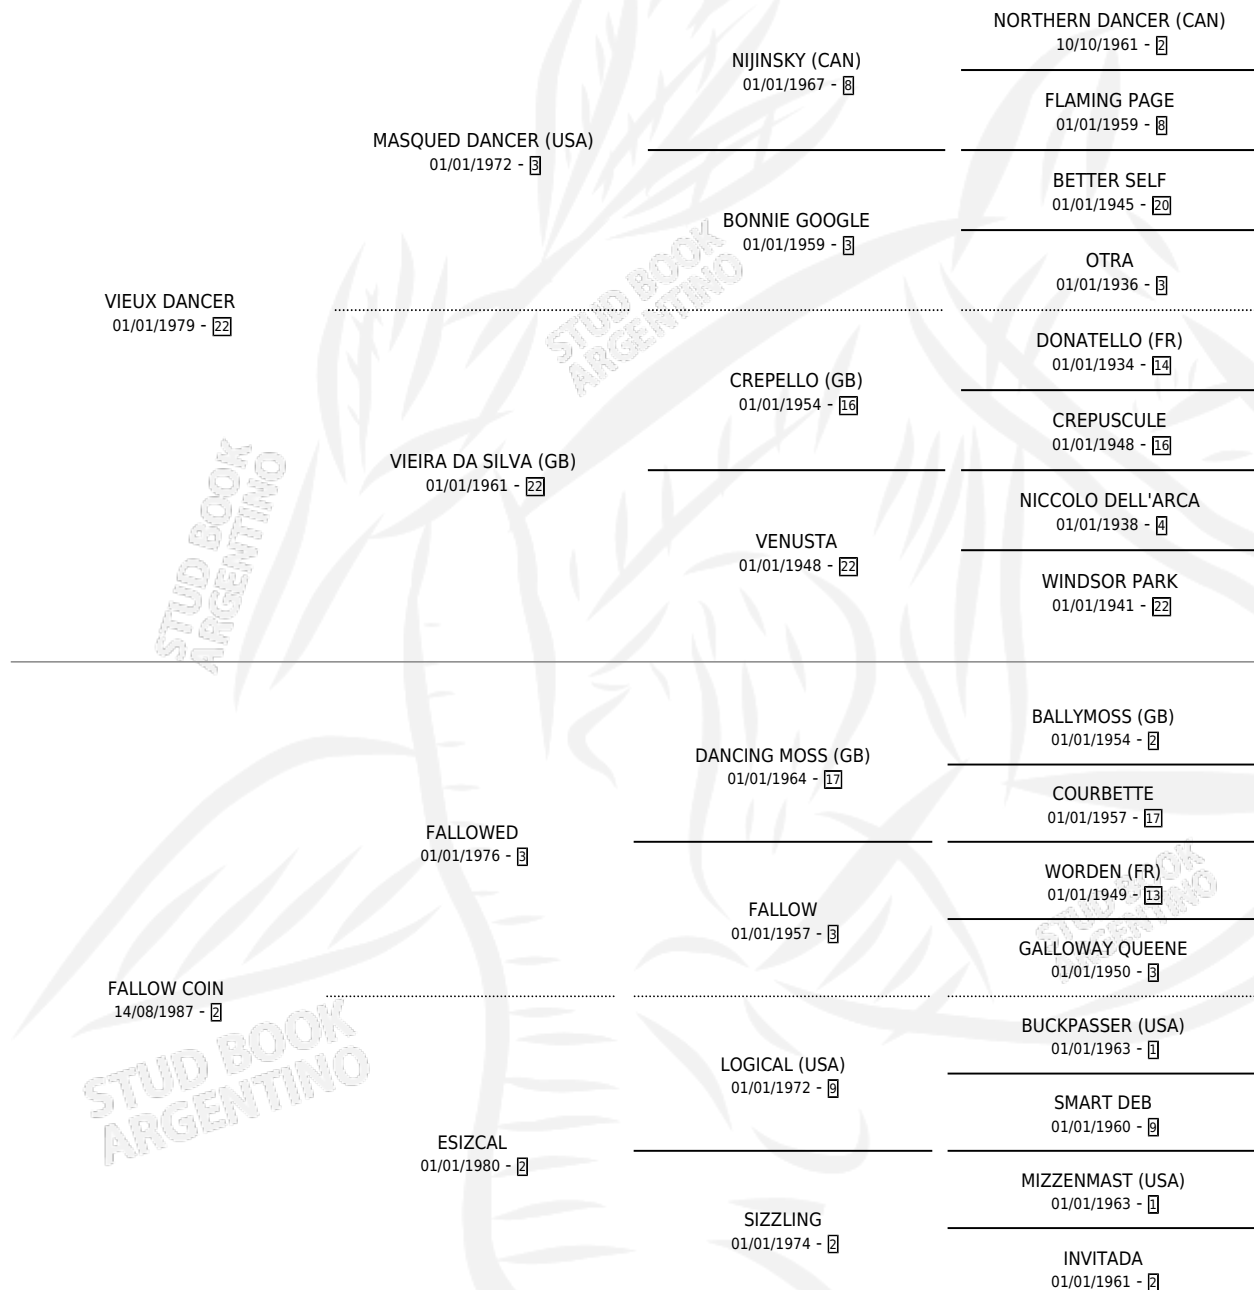

VIEJO PATACON

por VIEUX DANCER y FALLOW COIN por FALLOWED

Argentina · Macho · Zaino · SP · 17/09/1997
Familia 2-h · Volumen 36

ESTADO

TIPIFICACIÓN SANGUÍNEA	✓
TIPIFICACIÓN POR ADN	X
PASAPORTE	X
IDENTIFICACIÓN POR MICROCHIP	X
REPRODUCTOR	X

Lugar de nacimiento: La Mayora

Criador: Sin dato

PEDIGREE

EXPORTACIÓN / IMPORTACIÓN

FECHA	MOVIMIENTO	PAÍS
17/07/2002	EXPORTADO	ECUADOR

~

CAMPAÑA

Solo carreras oficiales de Argentina