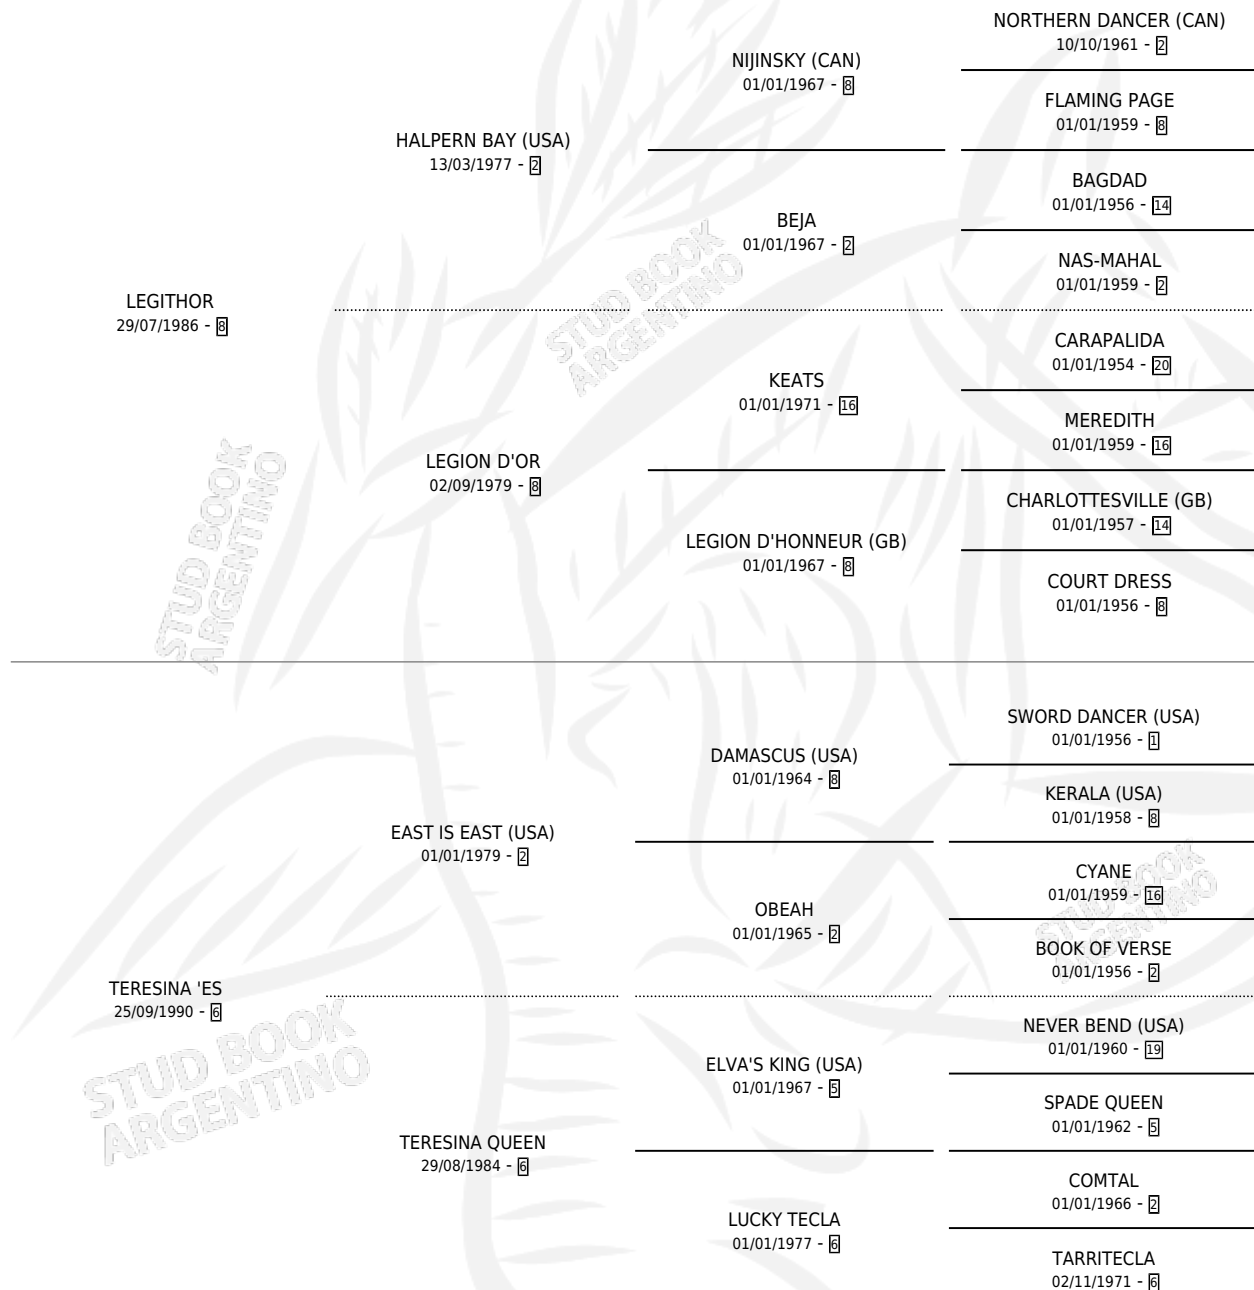

LEGITIMA ES

por LEGITHOR y TERESINA 'ES por EAST IS EAST (USA)

Argentina · Hembra · Alazan · SP · 20/09/1997
Familia 6-f · Volumen 36

ESTADO

TIPIFICACIÓN SANGUÍNEA	X
TIPIFICACIÓN POR ADN	X
PASAPORTE	X
IDENTIFICACIÓN POR MICROCHIP	X
REPRODUCTOR	X

Lugar de nacimiento: Loma Chica

Criador: Sin dato

PEDIGREE

LEGITIMA ES

Datos oficiales del Stud Book Argentino

Documento generado el 07/05/2026

studbook.org.ar