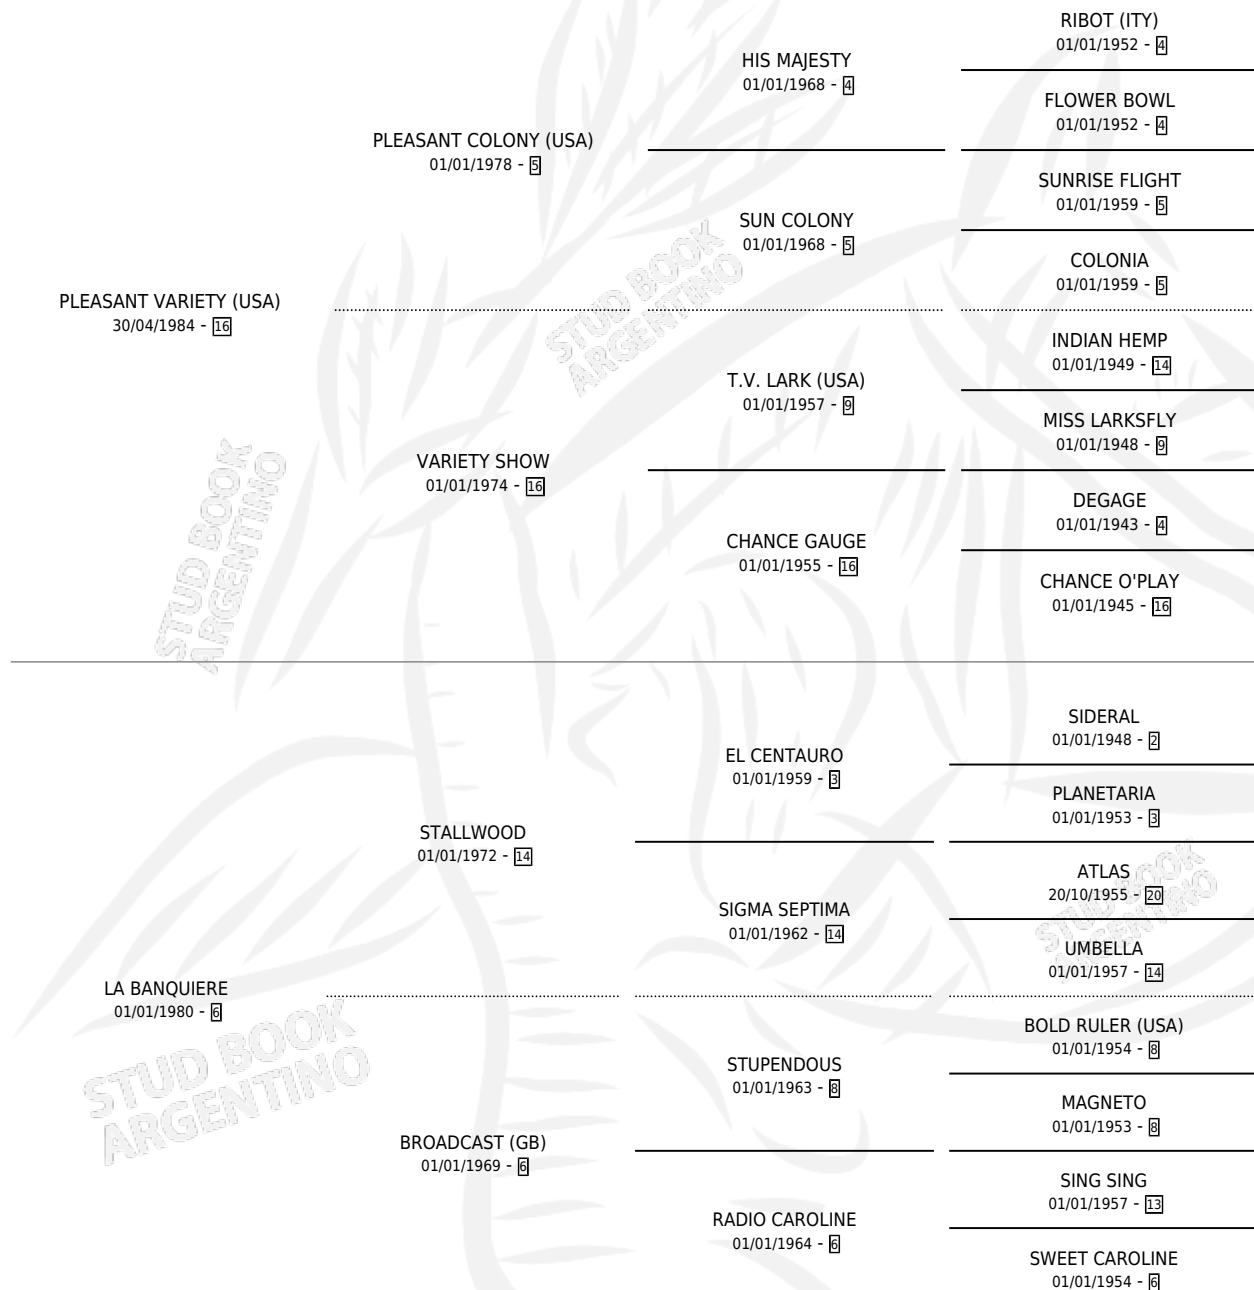

Lugar de nacimiento: Epuyen
Criador: Lederman Alberto

~

HIJOS

	MACHOS	HEMBRAS
6 NACIERON	3	3
3 CORRIERON	3	0

SIN ACTUACIONES

PEDIGREE

CAMPAÑA

Solo carreras oficiales de Argentina