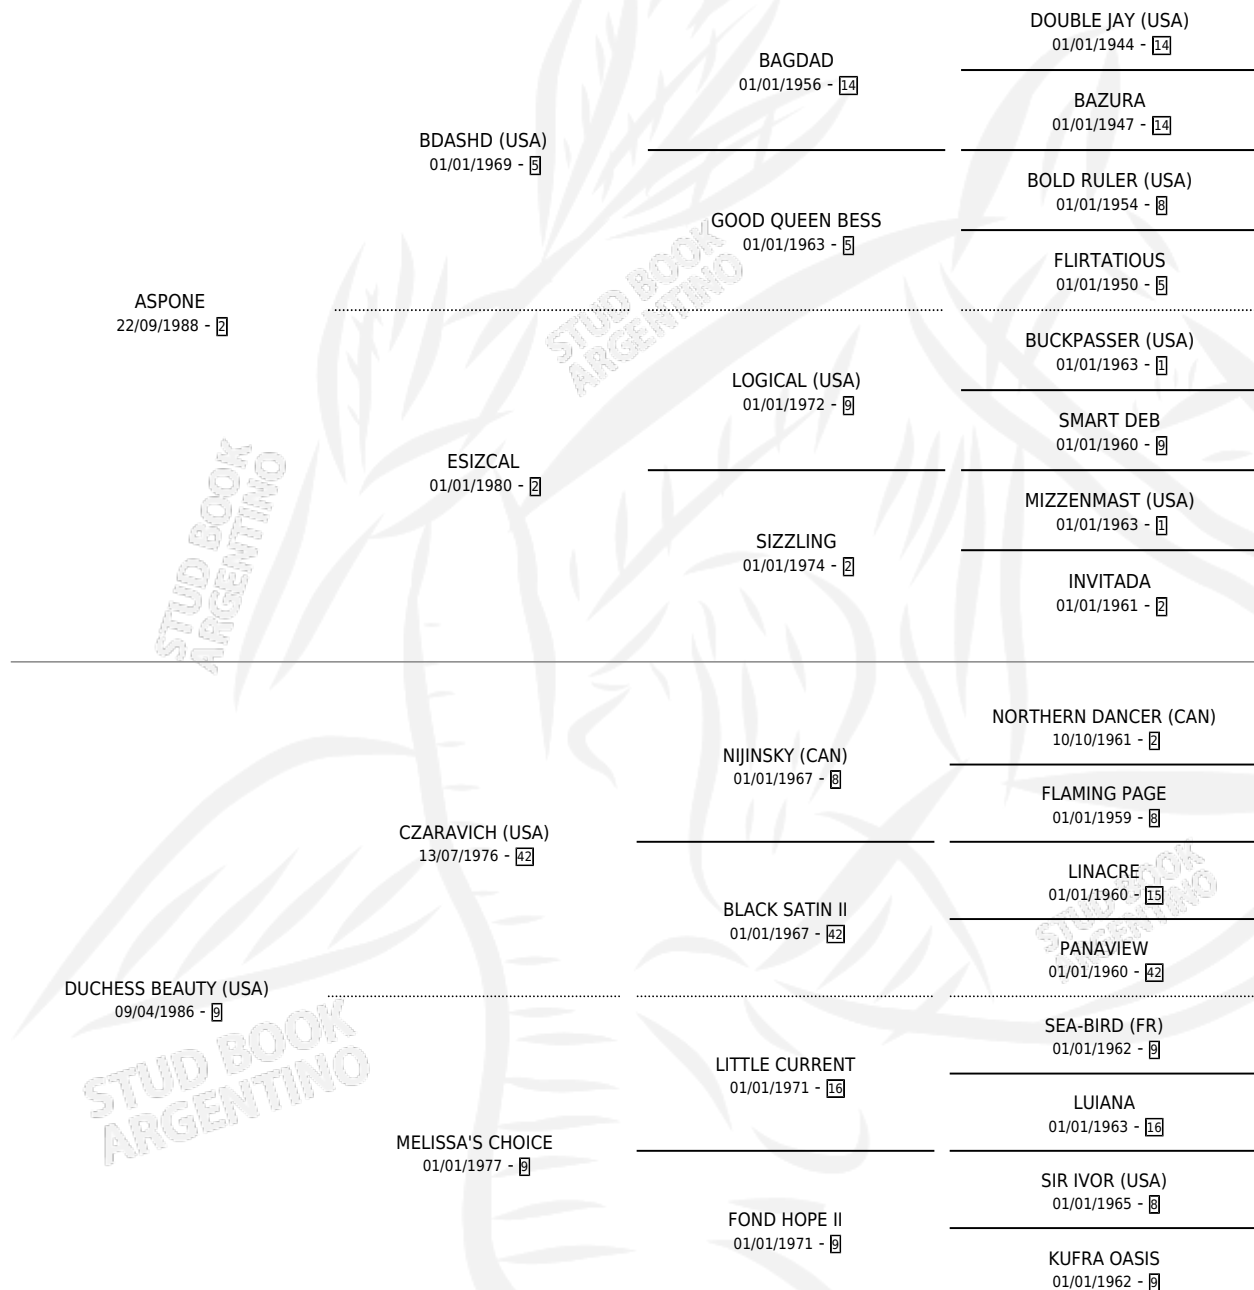

LIMIÑA

por **ASPONE** y **DUCHESS BEAUTY (USA)** por **CZARAVICH (USA)**

Argentina · Hembra · Zaino Doradillo · SP · 04/09/1997
Familia 9-c · Volumen 36

ESTADO

TIPIFICACIÓN SANGUÍNEA	✓
TIPIFICACIÓN POR ADN	✓
PASAPORTE	X
IDENTIFICACIÓN POR MICROCHIP	X
REPRODUCTOR	✓

Lugar de nacimiento: El Manzanar

Criador: El Manzanar

~

HIJOS

	MACHOS	HEMBRAS
11 NACIERON	4	7
6 CORRIERON	3	3
3 GANARON	1	2

0	0	0
GANADORES CL	GANADORES GR	GANADORES G1

PEDIGREE

CAMPAÑA

Solo carreras oficiales de Argentina

POR EDAD

EDAD	CC	1°	2°	3°	4°	5°	NP	CLC	CLG	CLCG1	CLGG1	IMPORTE	GANANCIA / CC
2 AÑOS	1	1	0	0	0	0	0	1	1	0	0	\$8,500	\$8,500
3 AÑOS	6	1	0	0	2	1	2	4	0	1	0	\$6,960	\$1,160
TOTALES	7	2	0	0	2	1	2	5	1	1	0	\$15,460	\$2,209
%		28.6%	0.0%	0.0%	28.6%	14.3%	28.6%	71.4%	20.0%	20.0%	0.0%		