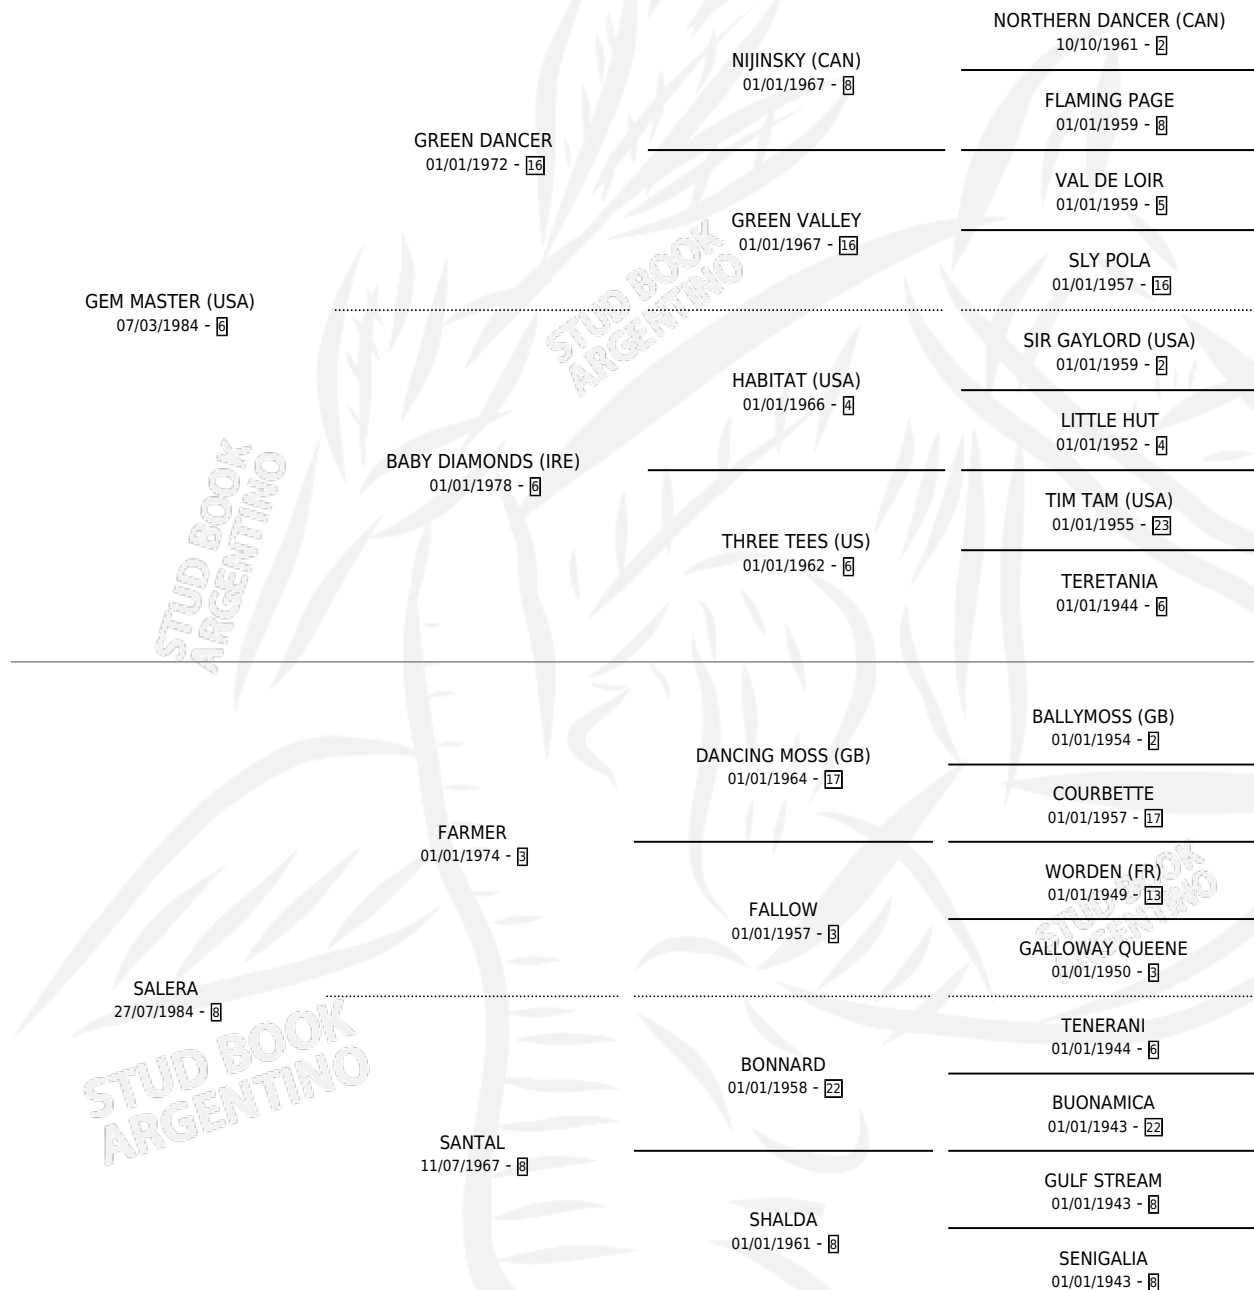

LIBERDADE

por **GEM MASTER (USA)** y **SALERA** por **FARMER**

Argentina · Hembra · Zaino Doradillo · SP · 26/09/1997
Familia 8-g · Volumen 36

ESTADO

TIPIFICACIÓN SANGUÍNEA	✓
TIPIFICACIÓN POR ADN	✓
PASAPORTE	X
IDENTIFICACIÓN POR MICROCHIP	X
REPRODUCTOR	✓

Lugar de nacimiento: El Manzanar

Criador: El Manzanar

~

HIJOS

	MACHOS	HEMBRAS
1 NACIERON	1	0

SIN ACTUACIONES

PEDIGREE

CAMPAÑA

Solo carreras oficiales de Argentina

POR EDAD

EDAD	CC	1°	2°	3°	4°	5°	NP	CLC	CLG	CLCG1	CLGG1	IMPORTE	GANANCIA / CC
3 AÑOS	1	0	0	0	0	0	1	0	0	0	0	\$0	\$0
4 AÑOS	6	0	0	0	1	2	3	0	0	0	0	\$189	\$32
TOTALES	7	0	0	0	1	2	4	0	0	0	0	\$189	\$27
%		0.0%	0.0%	0.0%	14.3%	28.6%	57.1%	0.0%	0.0%	0.0%	0.0%		