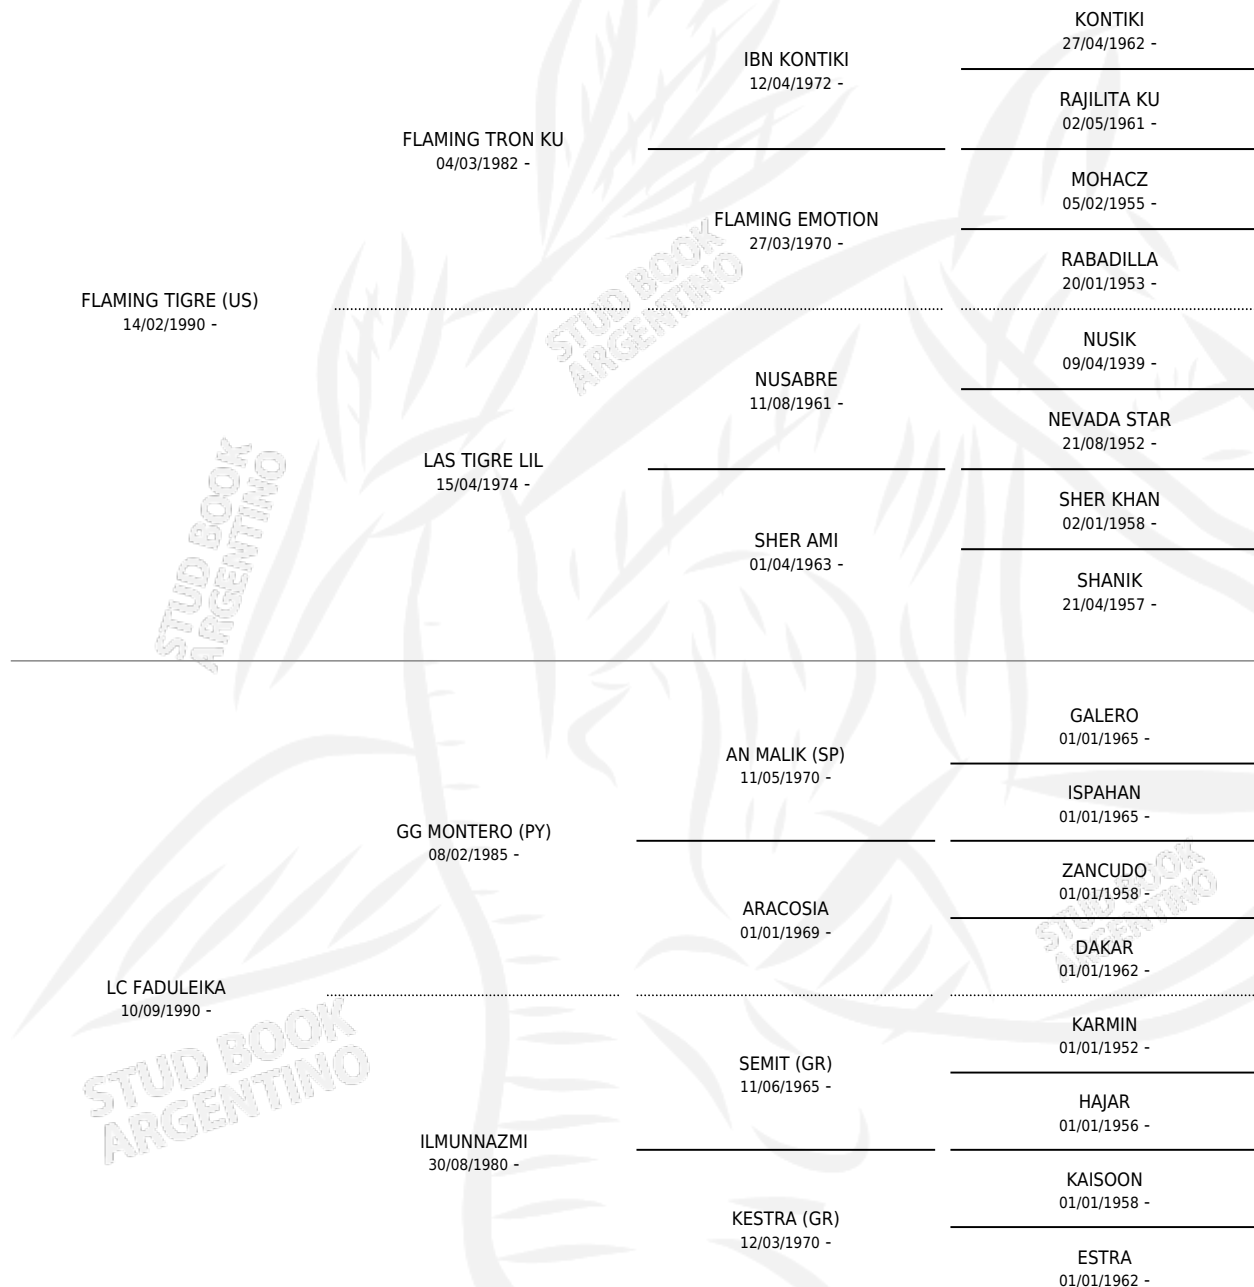

LV AKBAR

por **FLAMING TIGRE (US)** y **LC FADULEIKA** por **GG MONTERO (PY)**

Argentina · Macho · Zaino Colorado · AP · 05/10/1997
Familia · Volumen 36

ESTADO

TIPIFICACIÓN SANGUÍNEA	✓
TIPIFICACIÓN POR ADN	X
PASAPORTE	X
IDENTIFICACIÓN POR MICROCHIP	X
REPRODUCTOR	✓

Lugar de nacimiento: La Sofia

Criador: Sin dato

~

HIJOS

	MACHOS	HEMBRAS
1 NACIERON	0	1
SIN ACTUACIONES		

PEDIGREE