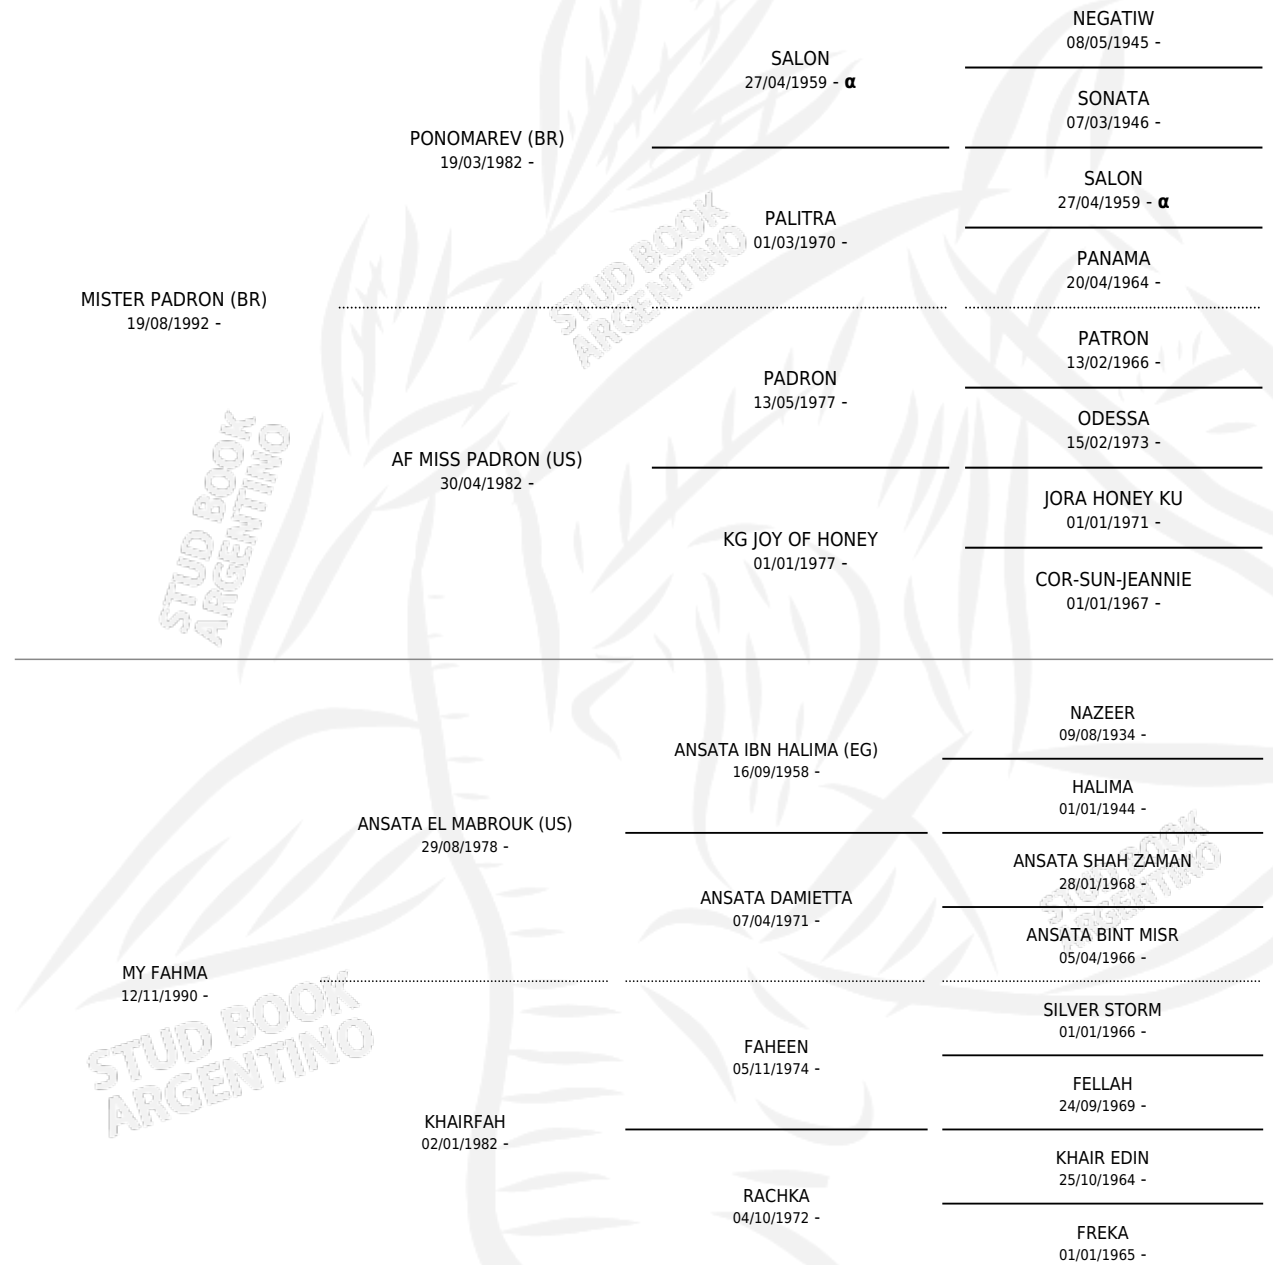

LV KABIR

por **MISTER PADRON (BR)** y **MY FAHMA** por **ANSATA EL MABROUK (US)**

Argentina · Hembra · Tordillo · AP · 06/10/1997
Familia · Volumen 36

ESTADO

TIPIFICACIÓN SANGUÍNEA	✓
TIPIFICACIÓN POR ADN	X
PASAPORTE	X
IDENTIFICACIÓN POR MICROCHIP	X
REPRODUCTOR	X

Lugar de nacimiento: La Sofia
Criador: Sin dato

PEDIGREE

INBREEDING : α

LV KABIR

Datos oficiales del Stud Book Argentino

Documento generado el 15/05/2026

studbook.org.ar