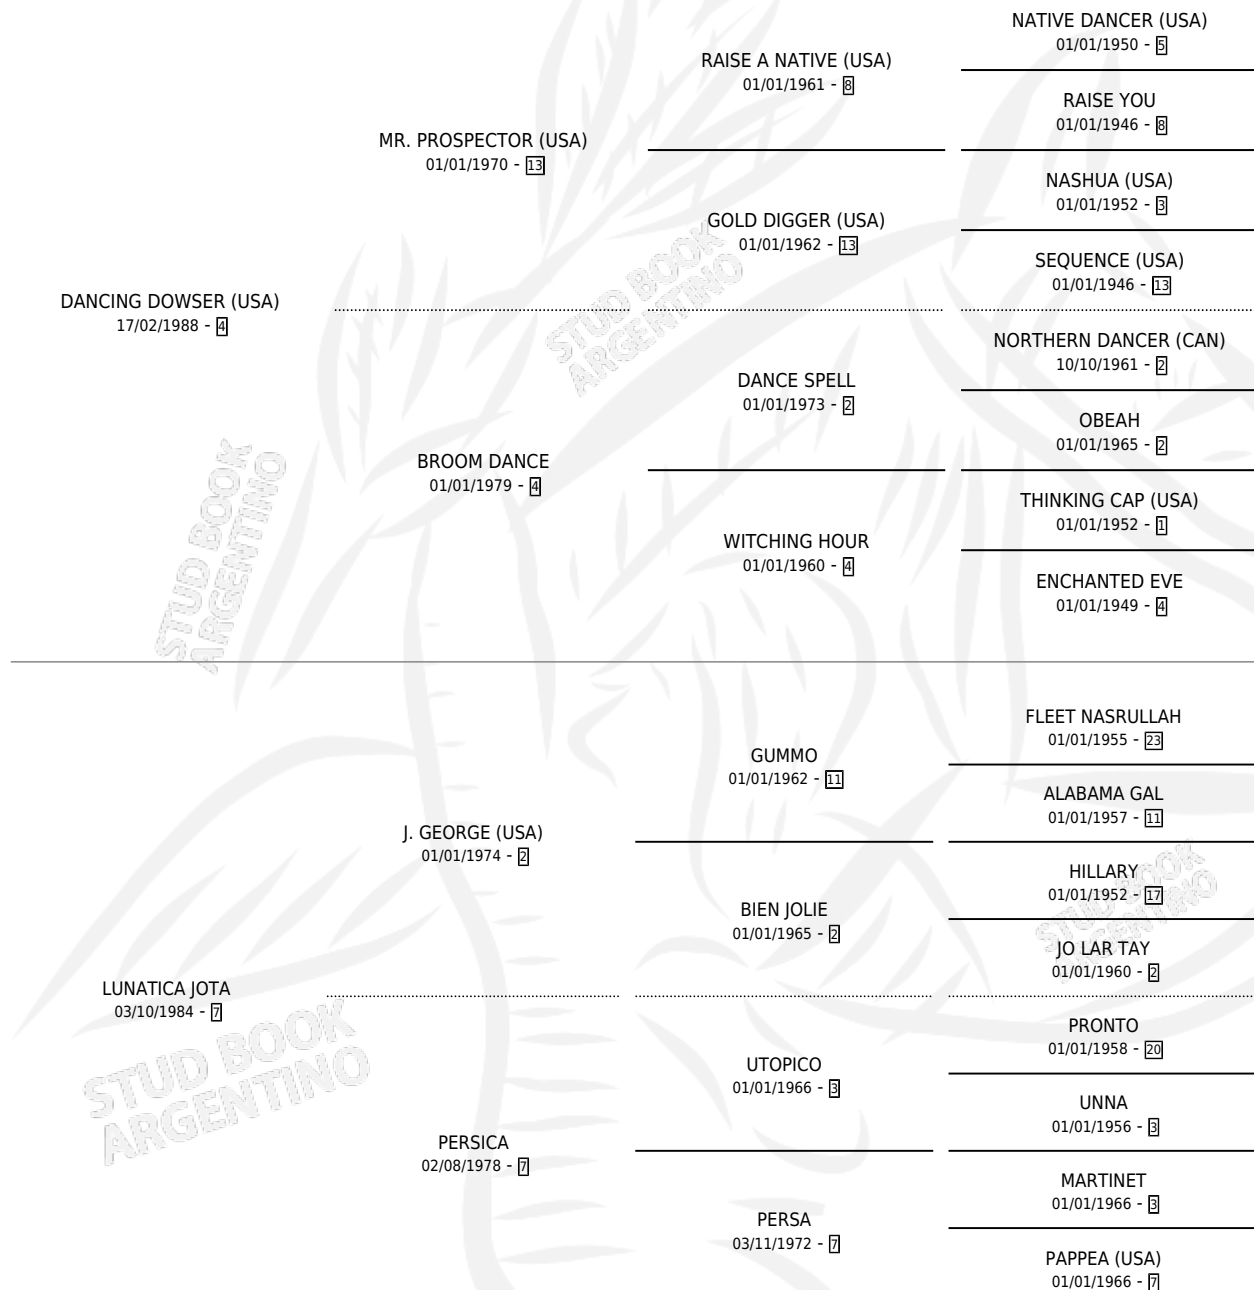

DOCTOR DANCING

por **DANCING DOWSER (USA)** y **LUNATICA JOTA** por **J. GEORGE (USA)**

Argentina · Macho · Zaino · SP · 04/10/1997
Familia 7 · Volumen 36

ESTADO

TIPIFICACIÓN SANGUÍNEA	✓
TIPIFICACIÓN POR ADN	X
PASAPORTE	X
IDENTIFICACIÓN POR MICROCHIP	X
REPRODUCTOR	X

Lugar de nacimiento: Los Nogales

Criador: Los Nogales

PEDIGREE

CAMPAÑA

Solo carreras oficiales de Argentina

POR EDAD

EDAD	CC	1°	2°	3°	4°	5°	NP	CLC	CLG	CLCG1	CLGG1	IMPORTE	GANANCIA / CC
3 AÑOS	2	0	0	0	0	0	2	0	0	0	0	\$0	\$0
TOTALES	2	0	0	0	0	0	2	0	0	0	0	\$0	\$0
%		0.0%	0.0%	0.0%	0.0%	0.0%	100%	0.0%	0.0%	0.0%	0.0%		