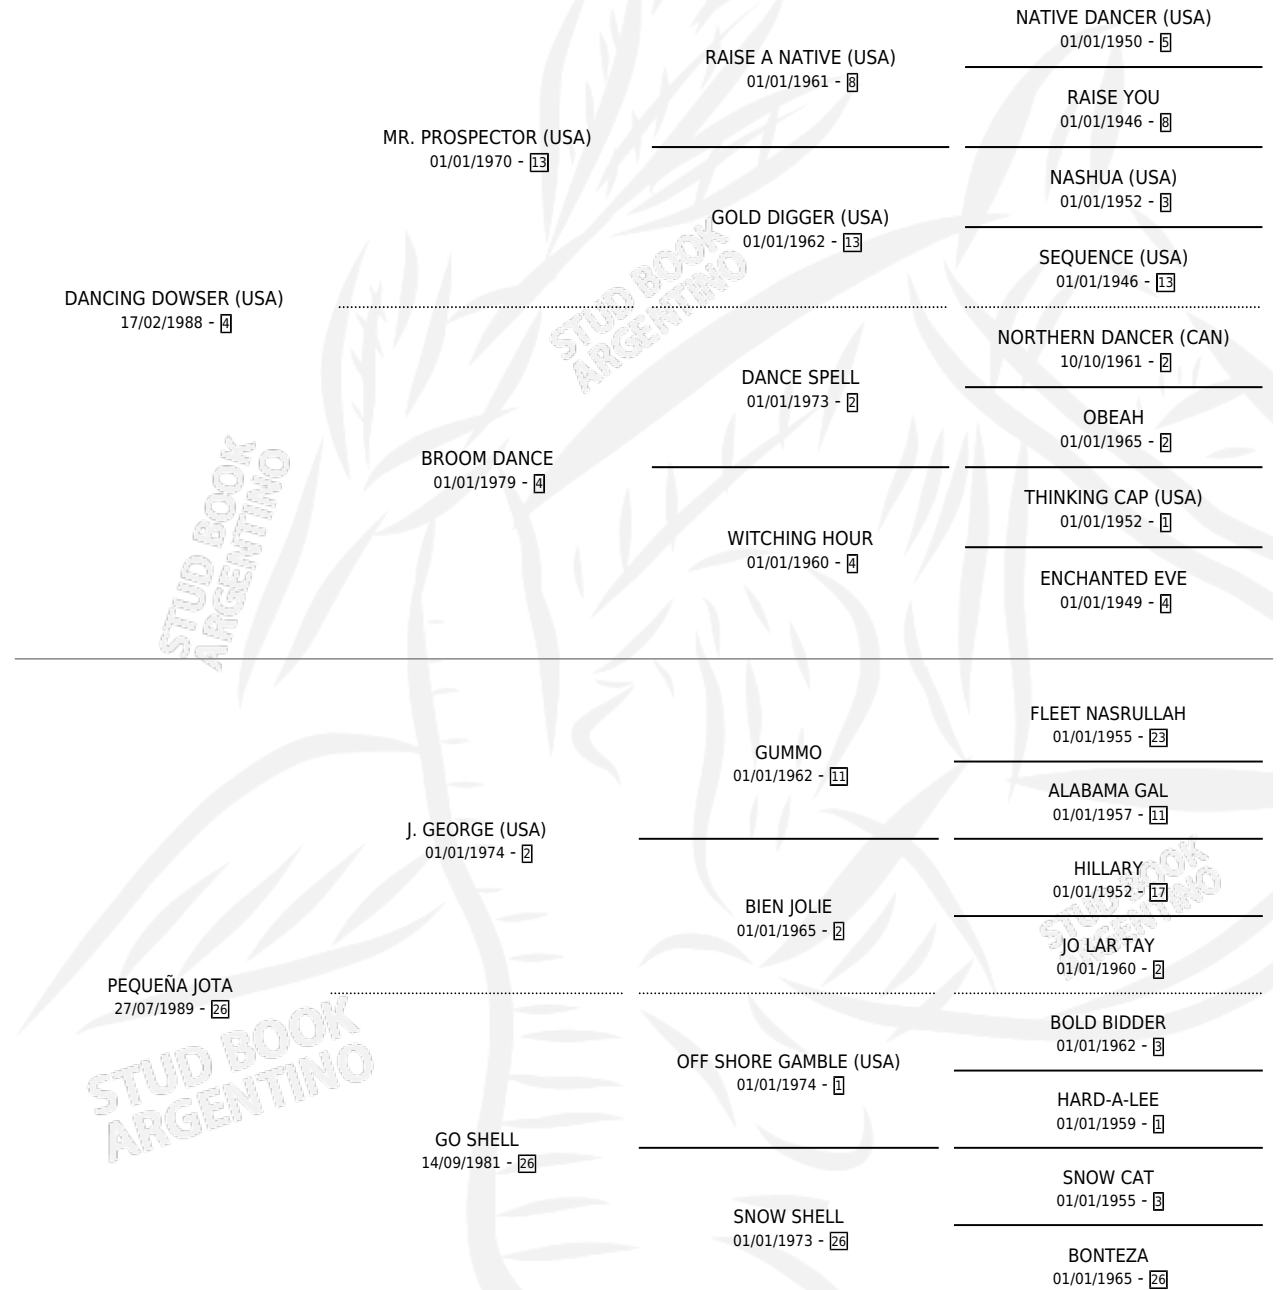

SATANICO BOY

por **DANCING DOWSER (USA)** y **PEQUEÑA JOTA** por **J. GEORGE (USA)**

Argentina · Macho · Zaino Colorado · SP · 07/10/1997
Familia 26 · Volumen 36

ESTADO

TIPIFICACIÓN SANGUÍNEA	✓
TIPIFICACIÓN POR ADN	X
PASAPORTE	X
IDENTIFICACIÓN POR MICROCHIP	X
REPRODUCTOR	X

Lugar de nacimiento: Los Nogales

Criador: Los Nogales

PEDIGREE

CAMPAÑA

Solo carreras oficiales de Argentina

POR EDAD

EDAD	CC	1°	2°	3°	4°	5°	NP	CLC	CLG	CLCG1	CLGG1	IMPORTE	GANANCIA / CC
3 AÑOS	5	0	0	1	1	1	2	0	0	0	0	\$1,078	\$216
4 AÑOS	1	0	0	0	0	0	1	0	0	0	0	\$0	\$0
TOTALES	6	0	0	1	1	1	3	0	0	0	0	\$1,078	\$180
%		0.0%	0.0%	16.7%	16.7%	16.7%	50.0%	0.0%	0.0%	0.0%	0.0%		

Placés en La Plata en 6 carreras disputadas.

POR DISTANCIA

HIPODROMO	CC	1°	2°	3°	4°	5°	NP	CLC	CLG	CLCG1	CLGG1	IMPORTE
LA PLATA	6	0	0	1	1	1	3	0	0	0	0	\$1,078
1100 MTS	3	0	0	1	0	0	2	0	0	0	0	\$588
1200 MTS	2	0	0	0	0	1	1	0	0	0	0	\$196
1000 MTS	1	0	0	0	1	0	0	0	0	0	0	\$294