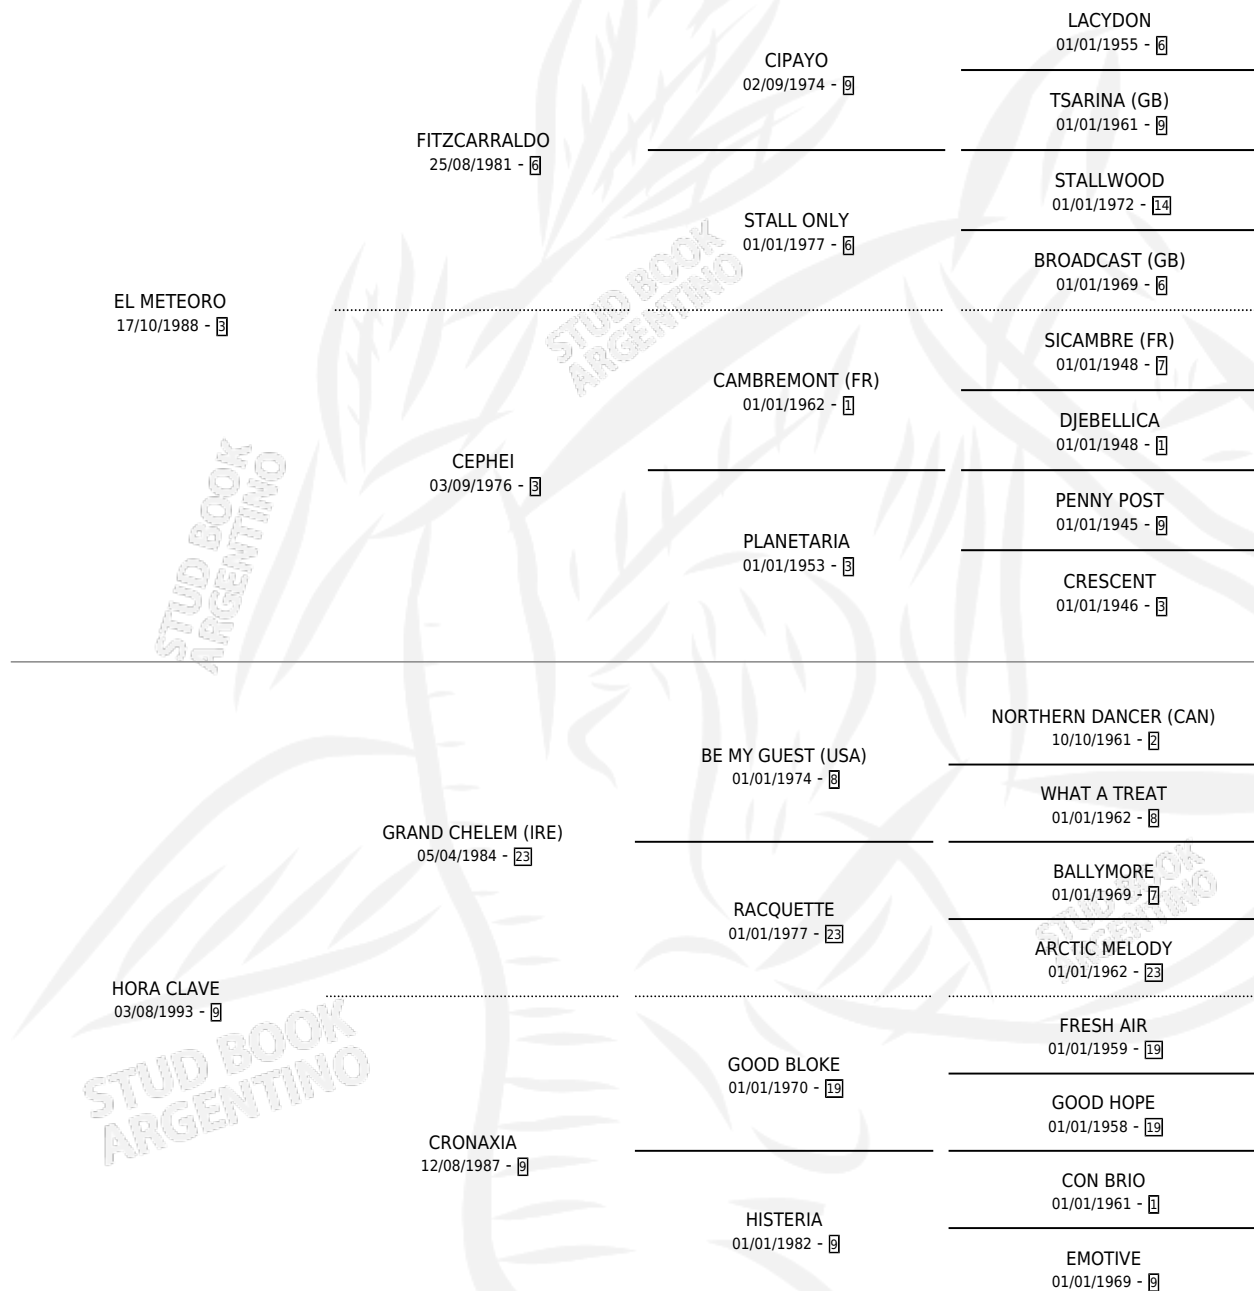

HORA EXACTA

por EL METEORO y HORA CLAVE por GRAND CHELEM (IRE)

Argentina · Hembra · Zaino · SP · 03/10/1997
Familia 9-g · Volumen 36

ESTADO

TIPIFICACIÓN SANGUÍNEA	X
TIPIFICACIÓN POR ADN	X
PASAPORTE	X
IDENTIFICACIÓN POR MICROCHIP	X
REPRODUCTOR	X

Lugar de nacimiento: El Galo
Criador: Sin dato

PEDIGREE

EXPORTACIÓN / IMPORTACIÓN

FECHA	MOVIMIENTO	PAÍS
02/04/1998	EXPORTADO	URUGUAY

HORA EXACTA

Datos oficiales del Stud Book Argentino

Documento generado el 05/05/2026