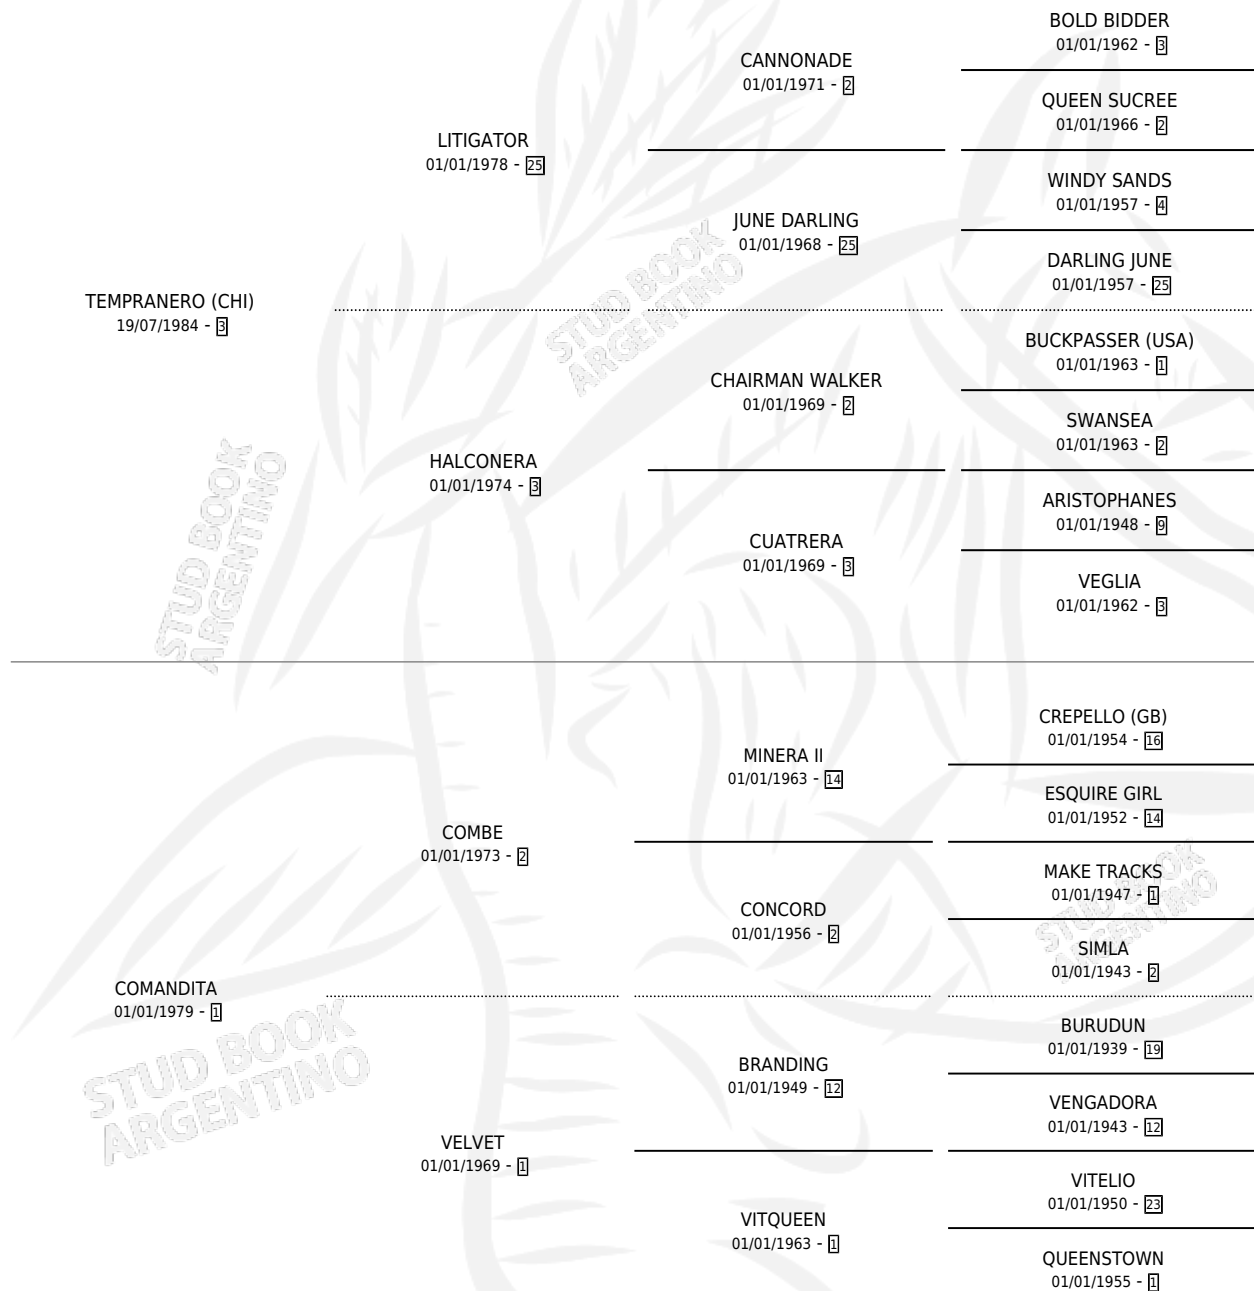

TEMPRADORA

por TEMPRANERO (CHI) y COMANDITA por COMBE

Argentina · Hembra · Zaino · SP · 07/10/1997
Familia 1-e · Volumen 36

ESTADO

TIPIFICACIÓN SANGUÍNEA	✓
TIPIFICACIÓN POR ADN	X
PASAPORTE	X
IDENTIFICACIÓN POR MICROCHIP	X
REPRODUCTOR	X

Lugar de nacimiento: El Alfalfar

Criador: El Alfalfar

PEDIGREE

CAMPAÑA

Solo carreras oficiales de Argentina

POR EDAD

EDAD	CC	1°	2°	3°	4°	5°	NP	CLC	CLG	CLCG1	CLGG1	IMPORTE	GANANCIA / CC
3 AÑOS	2	0	0	0	0	0	2	0	0	0	0	\$0	\$0
TOTALES	2	0	0	0	0	0	2	0	0	0	0	\$0	\$0
%		0.0%	0.0%	0.0%	0.0%	0.0%	100%	0.0%	0.0%	0.0%	0.0%		

CARRERAS

FECHA	E	HIP.	N°	O	DIST.	PREMIO	CAT.	PISTA	JOCKEY	CABALLERIZA CUIDADOR	POS.	IMPORTE	PAGO
12/12/2000	3	LPA	5	4	1600	COGOTUDA	ALW	ARENA	URRIZA DANIEL ALBERTO	EL ALFALFAR SUAREZ WALTER F.	6	\$0	9.20
16/11/2000	3	LPA	9	9	1400	POTRICLARA (1991)	ALW	ARENA	URRIZA DANIEL ALBERTO	EL ALFALFAR SUAREZ WALTER F.	7	\$0	25.90