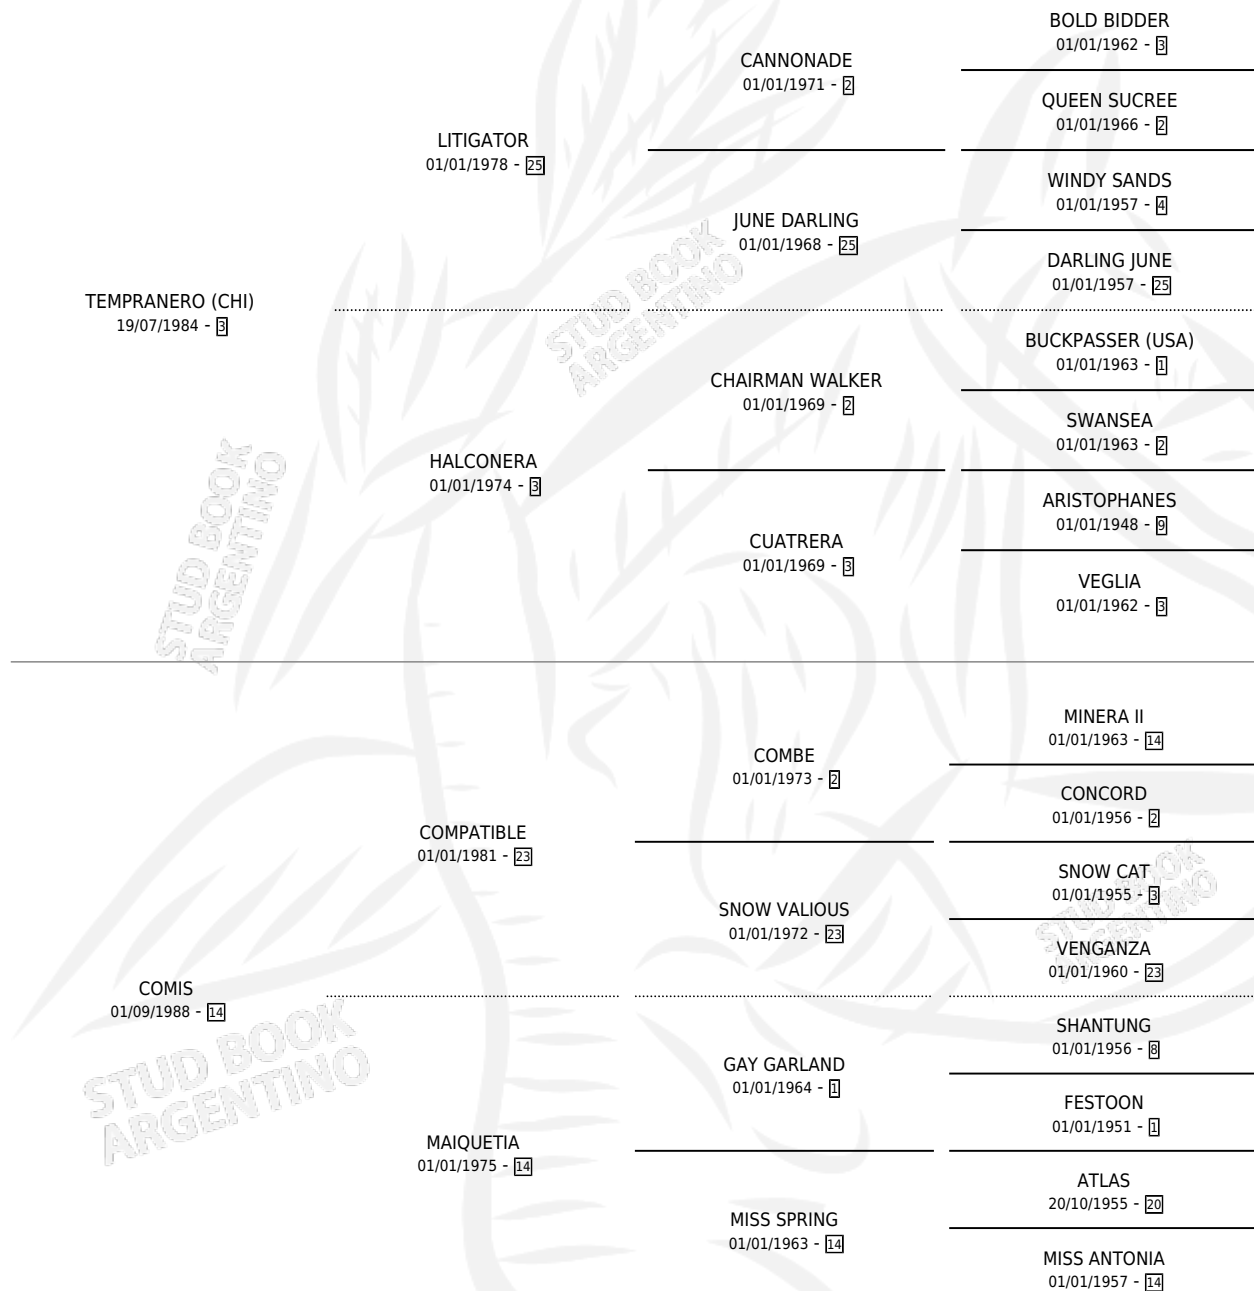

TEMPLADORA

por **TEMPRANERO (CHI)** y **COMIS** por **COMPATIBLE**

Argentina · Hembra · Zaino · SP · 29/09/1997
Familia 14-f · Volumen 36

ESTADO

TIPIFICACIÓN SANGUÍNEA	✓
TIPIFICACIÓN POR ADN	✓
PASAPORTE	X
IDENTIFICACIÓN POR MICROCHIP	X
REPRODUCTOR	✓

Lugar de nacimiento: El Alfalfar

Criador: El Alfalfar

~

HIJOS

	MACHOS	HEMBRAS
4 NACIERON	1	3
1 CORRIERON	0	1

SIN ACTUACIONES

PEDIGREE

CAMPAÑA

Solo carreras oficiales de Argentina

POR EDAD

EDAD	CC	1°	2°	3°	4°	5°	NP	CLC	CLG	CLCG1	CLGG1	IMPORTE	GANANCIA / CC
2 AÑOS	2	0	0	0	1	0	1	0	0	0	0	\$460	\$230
3 AÑOS	8	1	2	1	1	0	3	0	0	0	0	\$8,374	\$1,047
TOTALES	10	1	2	1	2	0	4	0	0	0	0	\$8,834	\$883
%		10.0%	20.0%	10.0%	20.0%	0.0%	40.0%	0.0%	0.0%	0.0%	0.0%		