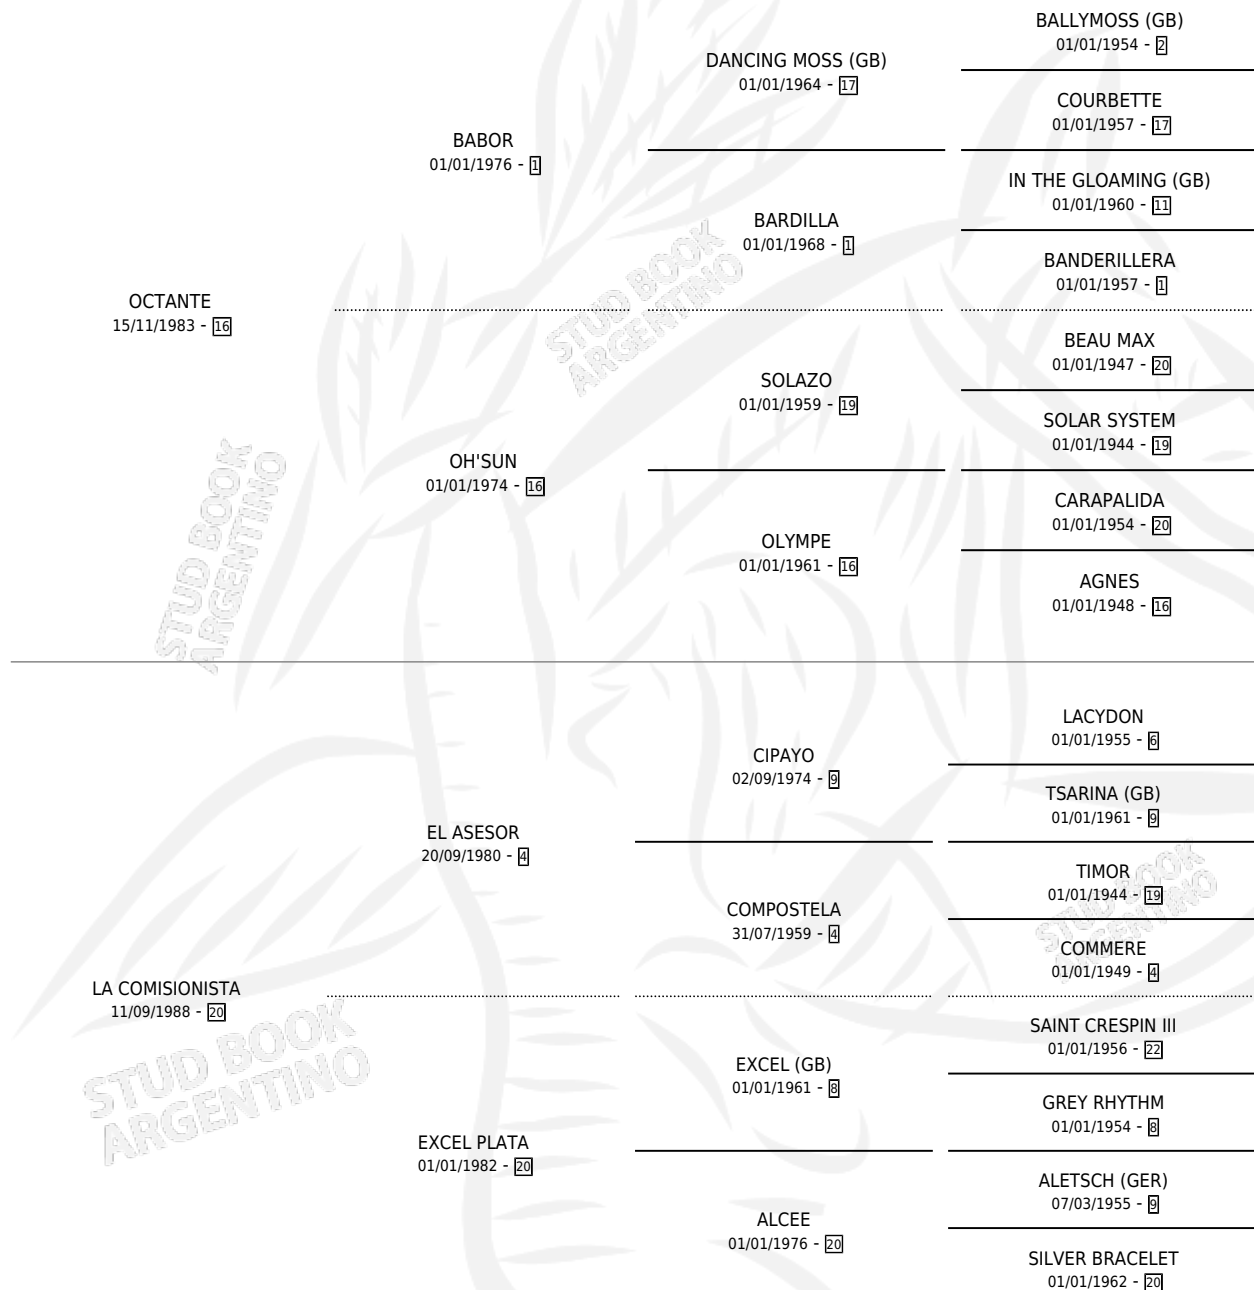

LA BUENA PLATA

por OCTANTE y LA COMISIONISTA por EL ASESOR

Argentina · Hembra · Zaino · SP · 22/09/1997
Familia 20-d · Volumen 36

ESTADO

TIPIFICACIÓN SANGUÍNEA	✓
TIPIFICACIÓN POR ADN	✓
PASAPORTE	X
IDENTIFICACIÓN POR MICROCHIP	X
REPRODUCTOR	✓

Lugar de nacimiento: El Paraiso

Criador: El Paraiso

~

HIJOS

	MACHOS	HEMBRAS
7 NACIERON	2	5
2 CORRIERON	1	1

SIN ACTUACIONES

PEDIGREE

S

mientos 7 / Efectividad 87.50%

PADRILLO	PRODUCTO	CRIADOR	1ER SERVICIO	ÚLTIMO SERVICIO
BEAR DOWN	AMIGA DE VIDA (H Z, 07/09/2011)	EL MANZANO	05/10/2010	06/10/2010
BEAR DOWN	AMIGA DEL TATÁ (H ZD, 14/09/2010)	EL MANZANO	13/10/2009	15/10/2009
BEAR DOWN	AMIGO DE LA PLATA (M ZD, 05/10/2009)	EL MANZANO	25/10/2008	29/10/2008
BEAR DOWN	AMIGA PRIMAVERA (H Z, 21/09/2008)	EL MANZANO	12/10/2007	16/10/2007
BEAR DOWN	Ø		08/10/2006	10/11/2006
LLERS FITZ	LA SIDRERA (H Z, 01/10/2006)	EL MANZANO	12/10/2005	15/10/2005
LLERS FITZ	PRESTIGIOUS LADY (H Z, 18/11/2004)	VIÑEDOS Y FRUTALES S.A.	19/10/2003	28/11/2003
LLERS FITZ	MARKET (M Z, 08/10/2003)	EL PARAISO	23/10/2002	25/10/2002