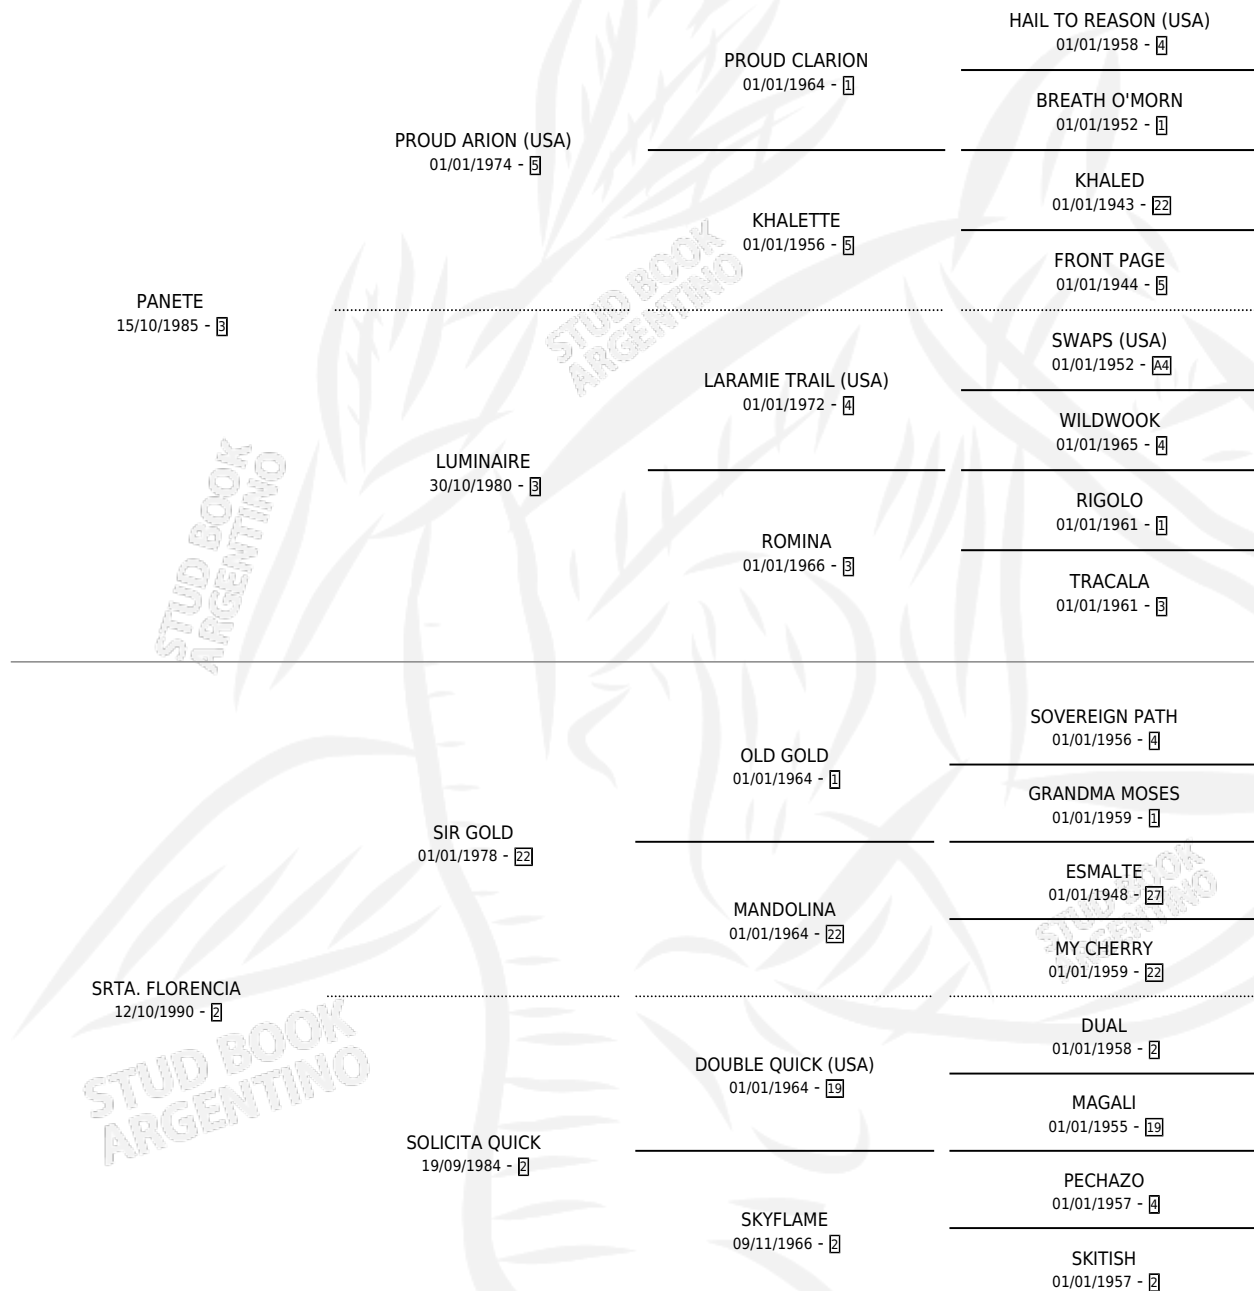

EL ACCIONISTA

por PANETE y SRTA. FLORENCIA por SIR GOLD

Argentina · Macho · Tordillo · SP · 27/09/1997
Familia 2-e · Volumen 36

ESTADO

TIPIFICACIÓN SANGUÍNEA	X
TIPIFICACIÓN POR ADN	X
PASAPORTE	X
IDENTIFICACIÓN POR MICROCHIP	X
REPRODUCTOR	X

Lugar de nacimiento: Luz De Luna

Criador: Sin dato

PEDIGREE

EL ACCIONISTA

Datos oficiales del Stud Book Argentino

Documento generado el 14/05/2026

studbook.org.ar