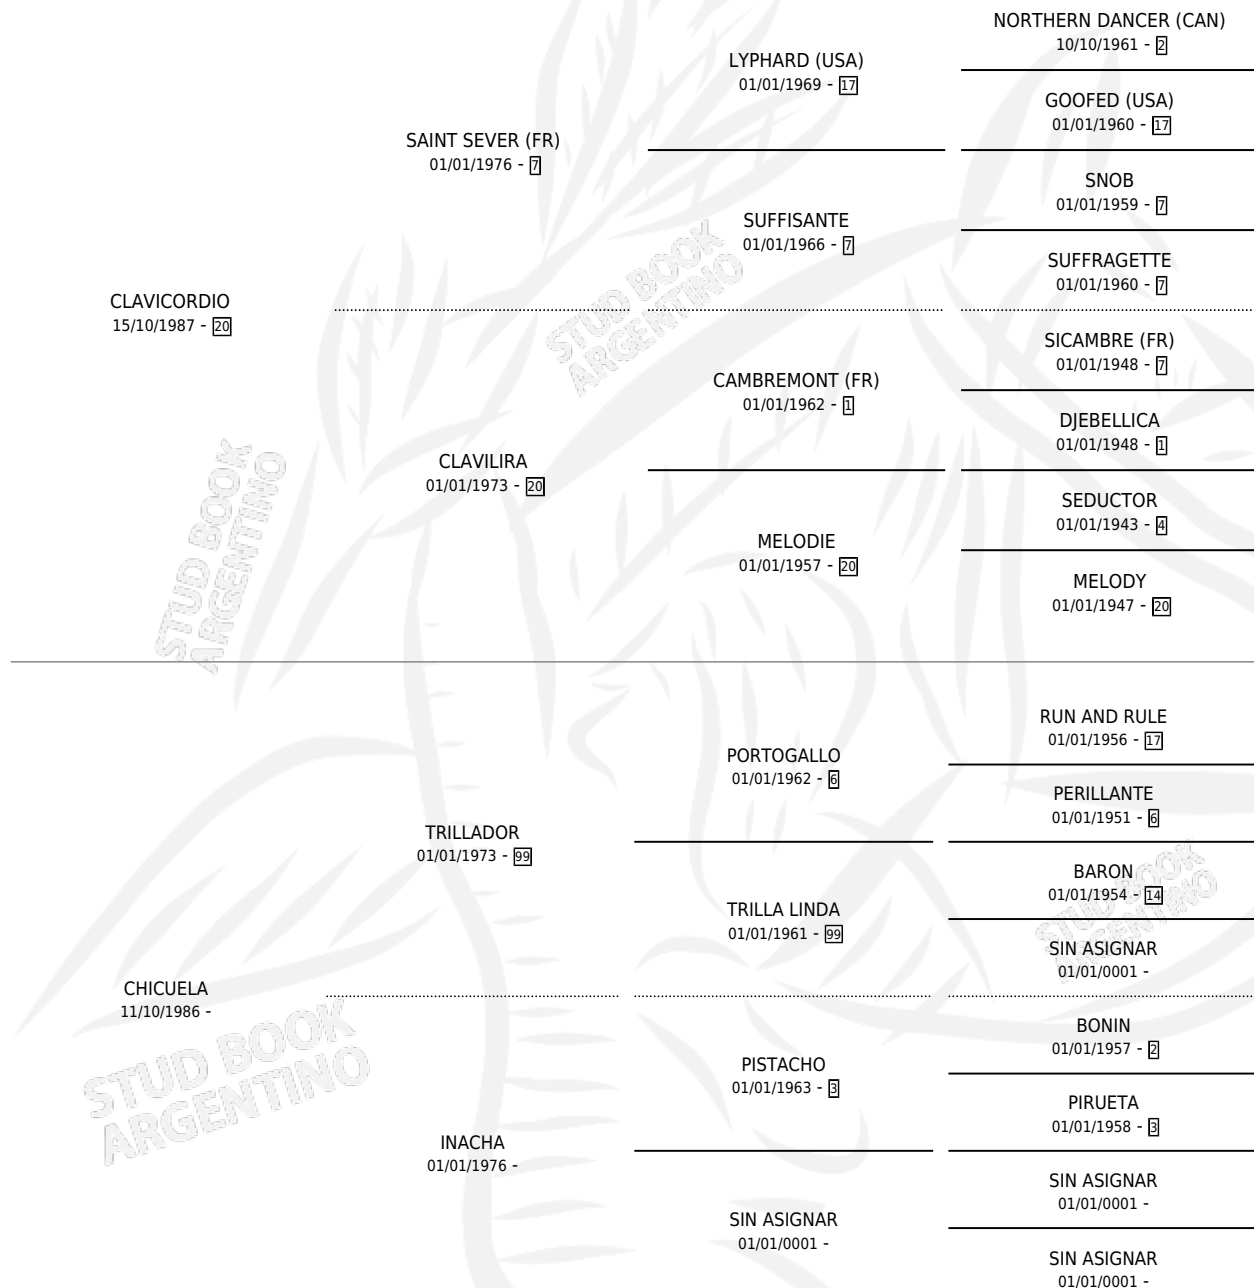

YOSI

por **CLAVICORDIO** y **CHICUELA** por **TRILLADOR**

Argentina · Macho · Alazan · SP · 15/09/1997
Familia · Volumen 36

ESTADO

TIPIFICACIÓN SANGUÍNEA	X
TIPIFICACIÓN POR ADN	X
PASAPORTE	X
IDENTIFICACIÓN POR MICROCHIP	X
REPRODUCTOR	X

Lugar de nacimiento: La Argentina

Criador: Sin dato

PEDIGREE

YOSI

Datos oficiales del Stud Book Argentino

Documento generado el 14/05/2026

studbook.org.ar