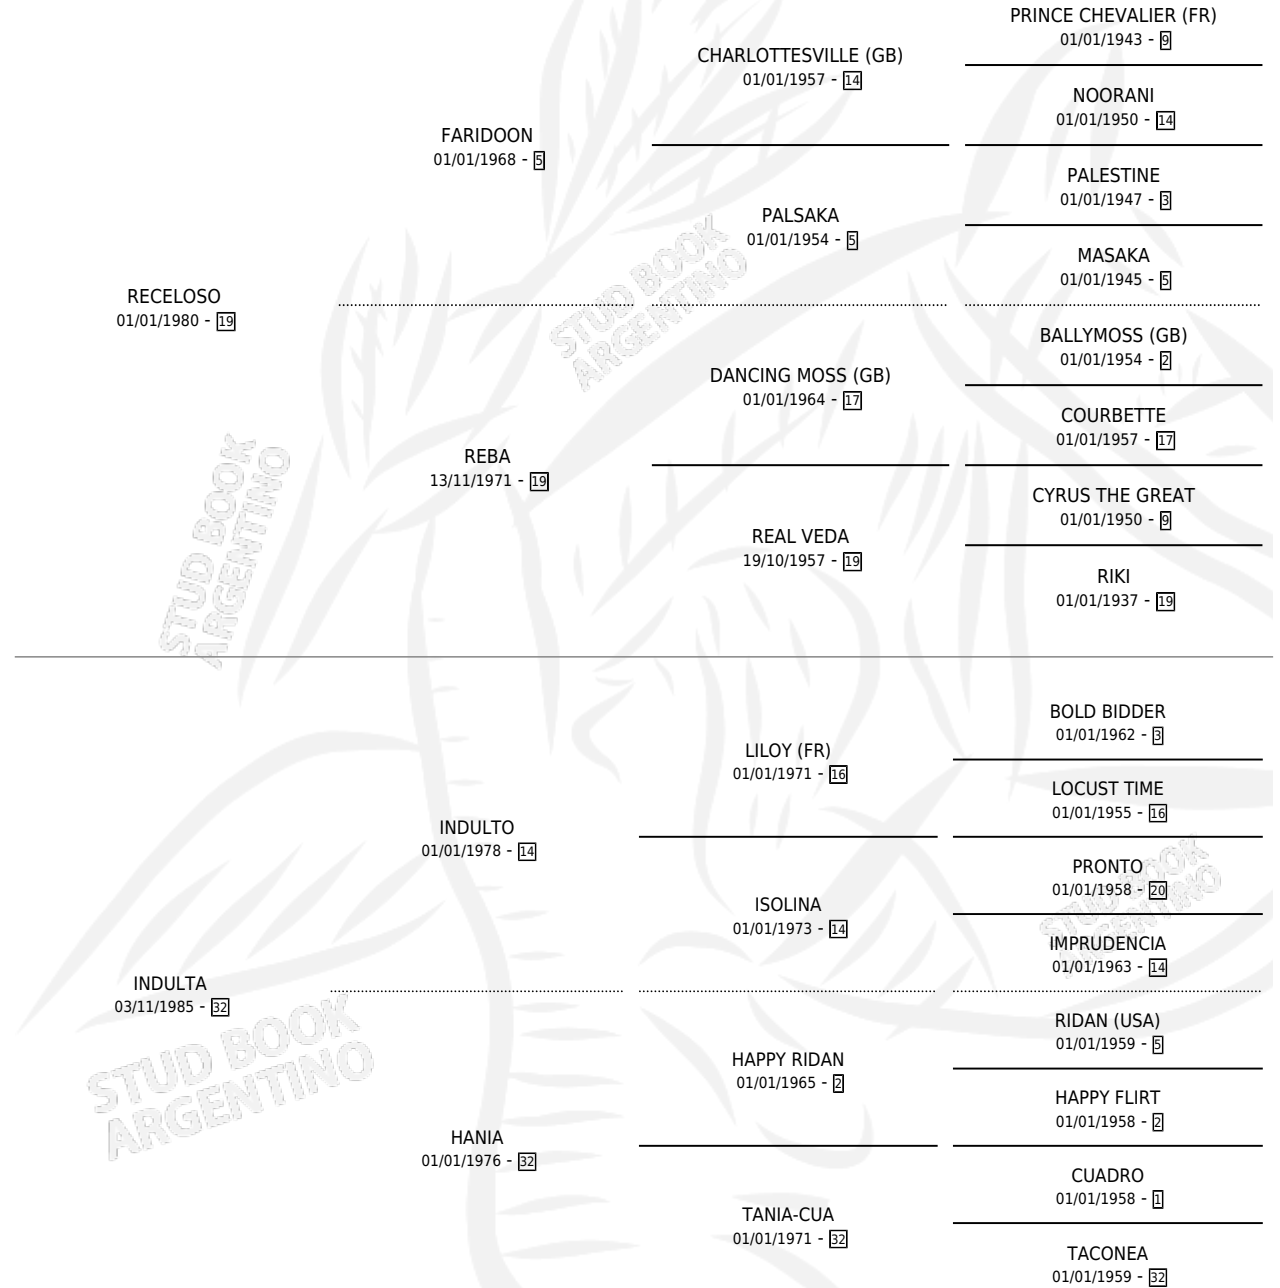

INDULTONA

por RECELOSO y INDULTA por INDULTO

Argentina · Hembra · Zaino · SP · 17/10/1997
Familia 32 · Volumen 36

ESTADO

TIPIFICACIÓN SANGUÍNEA	✓
TIPIFICACIÓN POR ADN	✓
PASAPORTE	X
IDENTIFICACIÓN POR MICROCHIP	X
REPRODUCTOR	✓

Lugar de nacimiento: La Pastora

Criador: Sin dato

~

HIJOS

	MACHOS	HEMBRAS
3 NACIERON	3	0
2 CORRIERON	2	0
1 GANARON	1	0
0 GANADORES CL	0 GANADORES GR	0 GANADORES G1

PEDIGREE