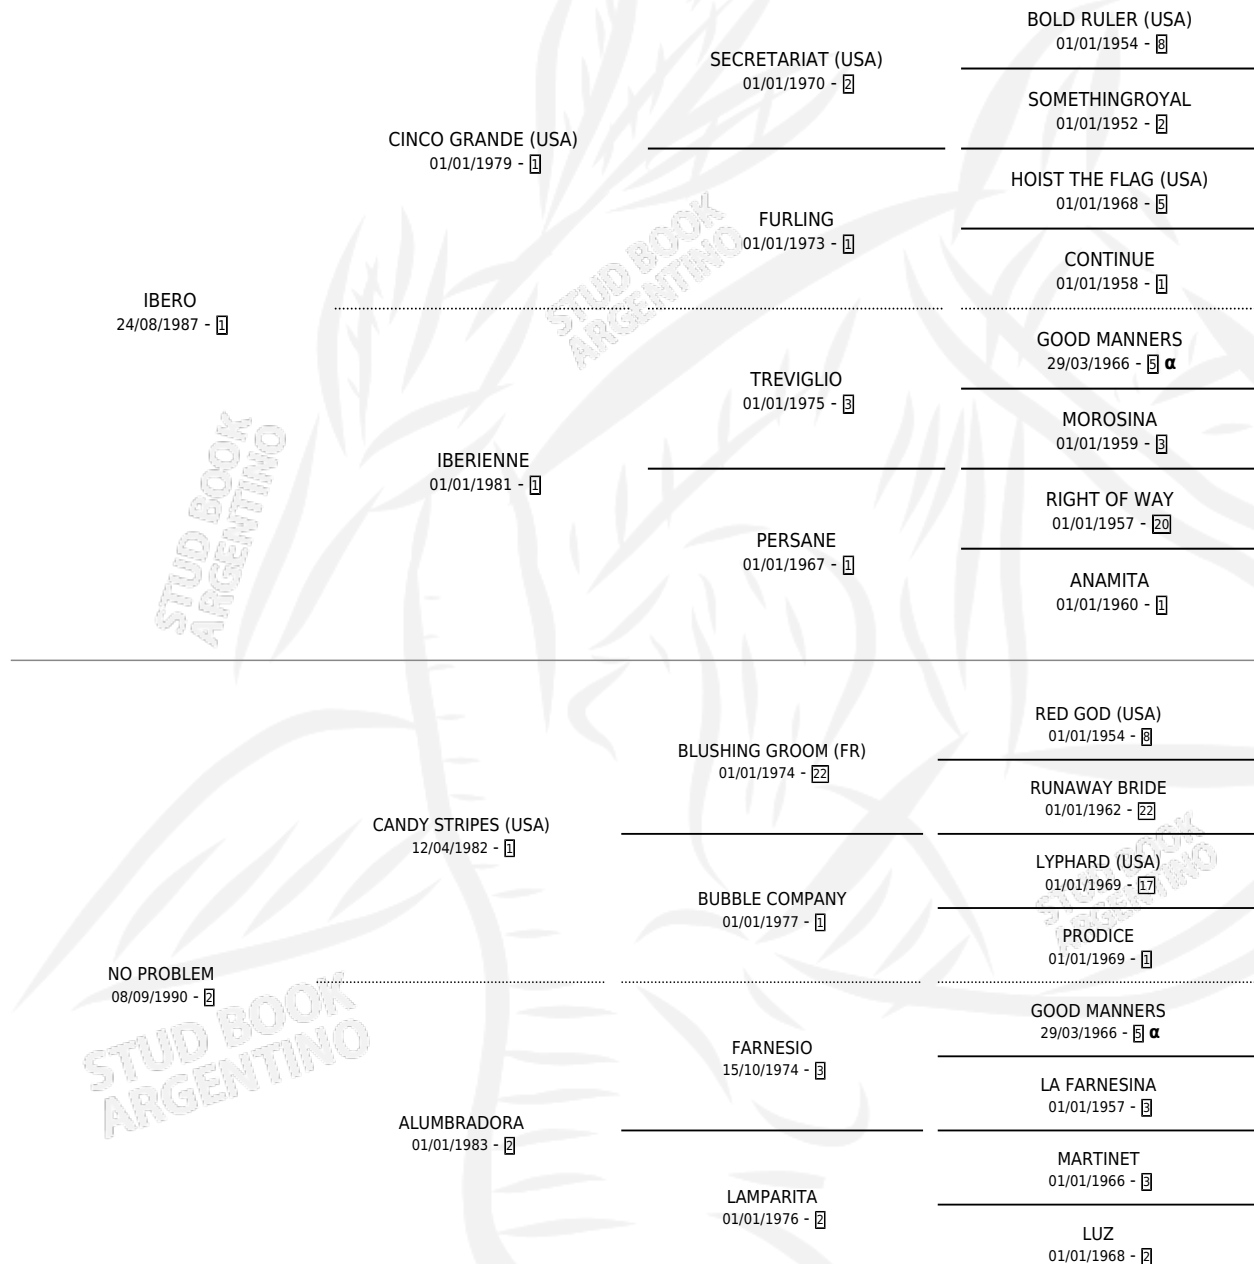

PROLIJO

por **IBERO** y **NO PROBLEM** por **CANDY STRIPES (USA)**

Argentina · Macho · Alazan · SP · 29/09/1997
Familia 2-h · Volumen 36

ESTADO

TIPIFICACIÓN SANGUÍNEA	✓
TIPIFICACIÓN POR ADN	X
PASAPORTE	X
IDENTIFICACIÓN POR MICROCHIP	X
REPRODUCTOR	X

Lugar de nacimiento: San Pablo
Criador: Dufaur Patricio

PEDIGREE

INBREEDING : α

CAMPAÑA

Solo carreras oficiales de Argentina

POR EDAD

EDAD	CC	1°	2°	3°	4°	5°	NP	CLC	CLG	CLCG1	CLGG1	IMPORTE	GANANCIA / CC
3 AÑOS	1	0	0	0	0	0	1	0	0	0	0	\$0	\$0
4 AÑOS	9	1	2	1	2	1	2	0	0	0	0	\$6,980	\$776
5 AÑOS	2	0	0	0	0	0	2	0	0	0	0	\$0	\$0
TOTALES	12	1	2	1	2	1	5	0	0	0	0	\$6,980	\$582
%		8.3%	16.7%	8.3%	16.7%	8.3%	41.7%	0.0%	0.0%	0.0%	0.0%		

Ganador en San Isidro - \$6,980, a los 4 años.

POR DISTANCIA

HIPODROMO	CC	1°	2°	3°	4°	5°	NP	CLC	CLG	CLCG1	CLGG1	IMPORTE
PALERMO	5	0	1	0	1	1	2	0	0	0	0	\$1,125
1200 MTS	2	0	0	0	0	1	1	0	0	0	0	\$0
1000 MTS	2	0	1	0	1	0	0	0	0	0	0	\$1,125
1400 MTS	1	0	0	0	0	0	1	0	0	0	0	\$0
SAN ISIDRO	7	1	1	1	1	0	3	0	0	0	0	\$5,855
1200 MTS	6	1	1	1	1	0	2	0	0	0	0	\$5,855
1000 MTS	1	0	0	0	0	0	1	0	0	0	0	\$0