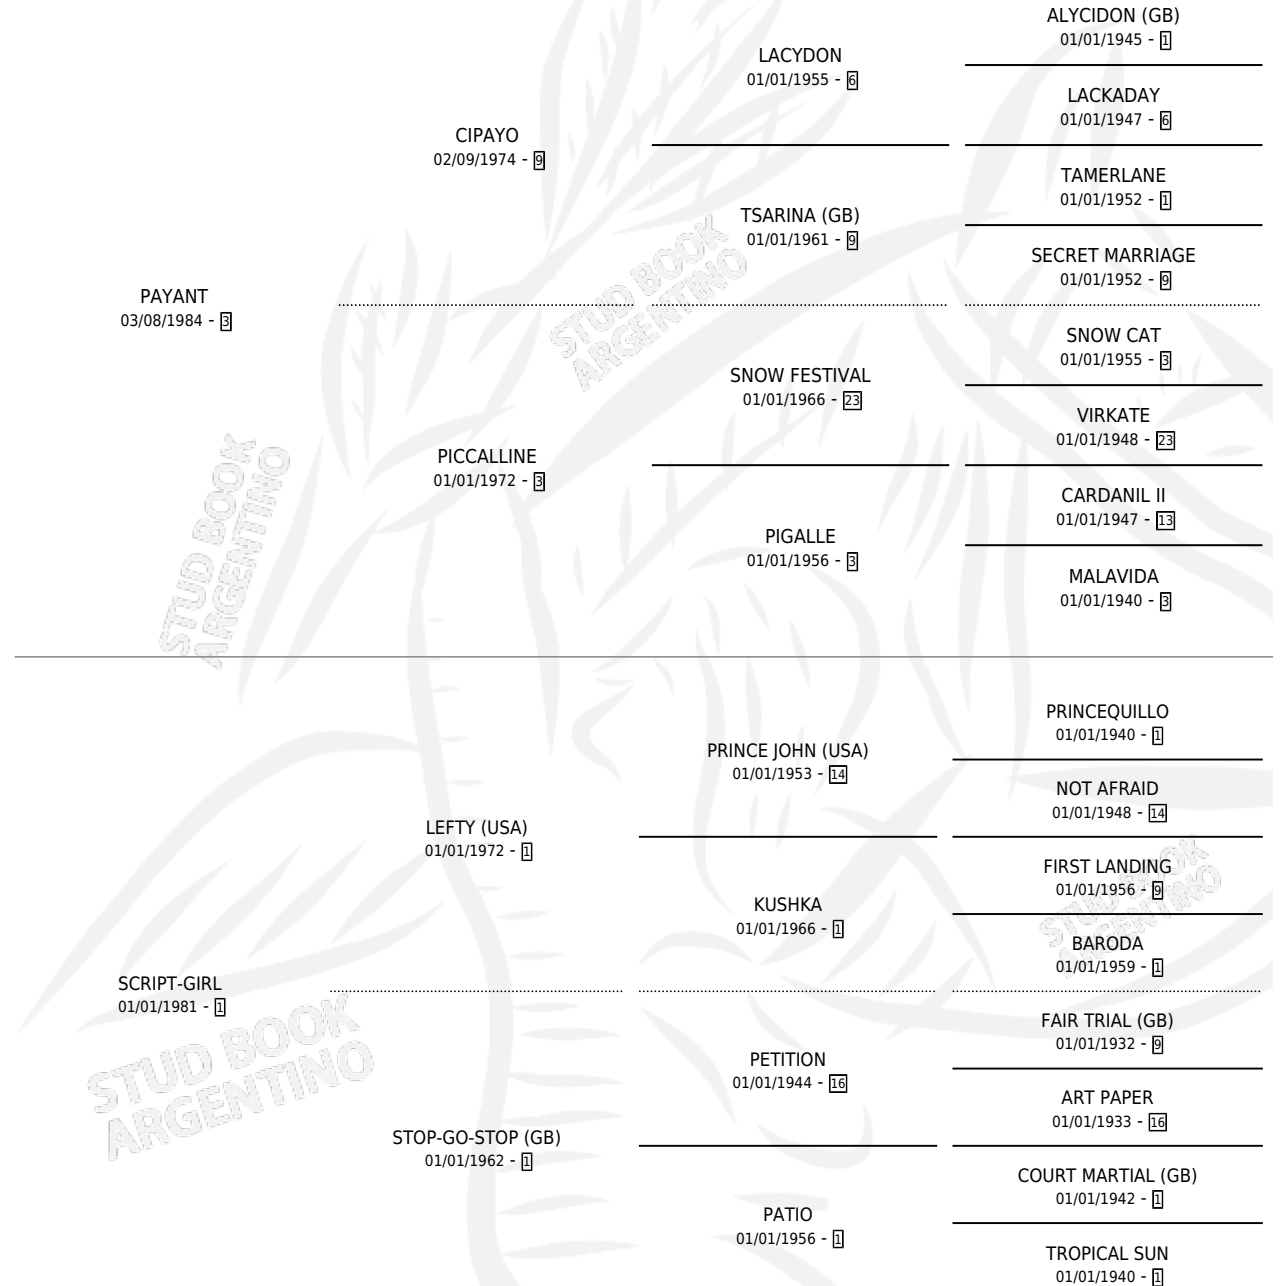

SOY DIABLA

por PAYANT y SCRIPT-GIRL por LEFTY (USA)

Argentina · Hembra · Zaino Negro · SP · 25/09/1997
Familia 1-d · Volumen 36

ESTADO

TIPIFICACIÓN SANGUÍNEA	✓
TIPIFICACIÓN POR ADN	✓
PASAPORTE	X
IDENTIFICACIÓN POR MICROCHIP	X
REPRODUCTOR	✓

Lugar de nacimiento: Las Ortigas

Criador: Las Ortigas

~

HIJOS

	MACHOS	HEMBRAS
2 NACIERON	0	2
SIN ACTUACIONES		

PEDIGREE

CAMPAÑA

Solo carreras oficiales de Argentina