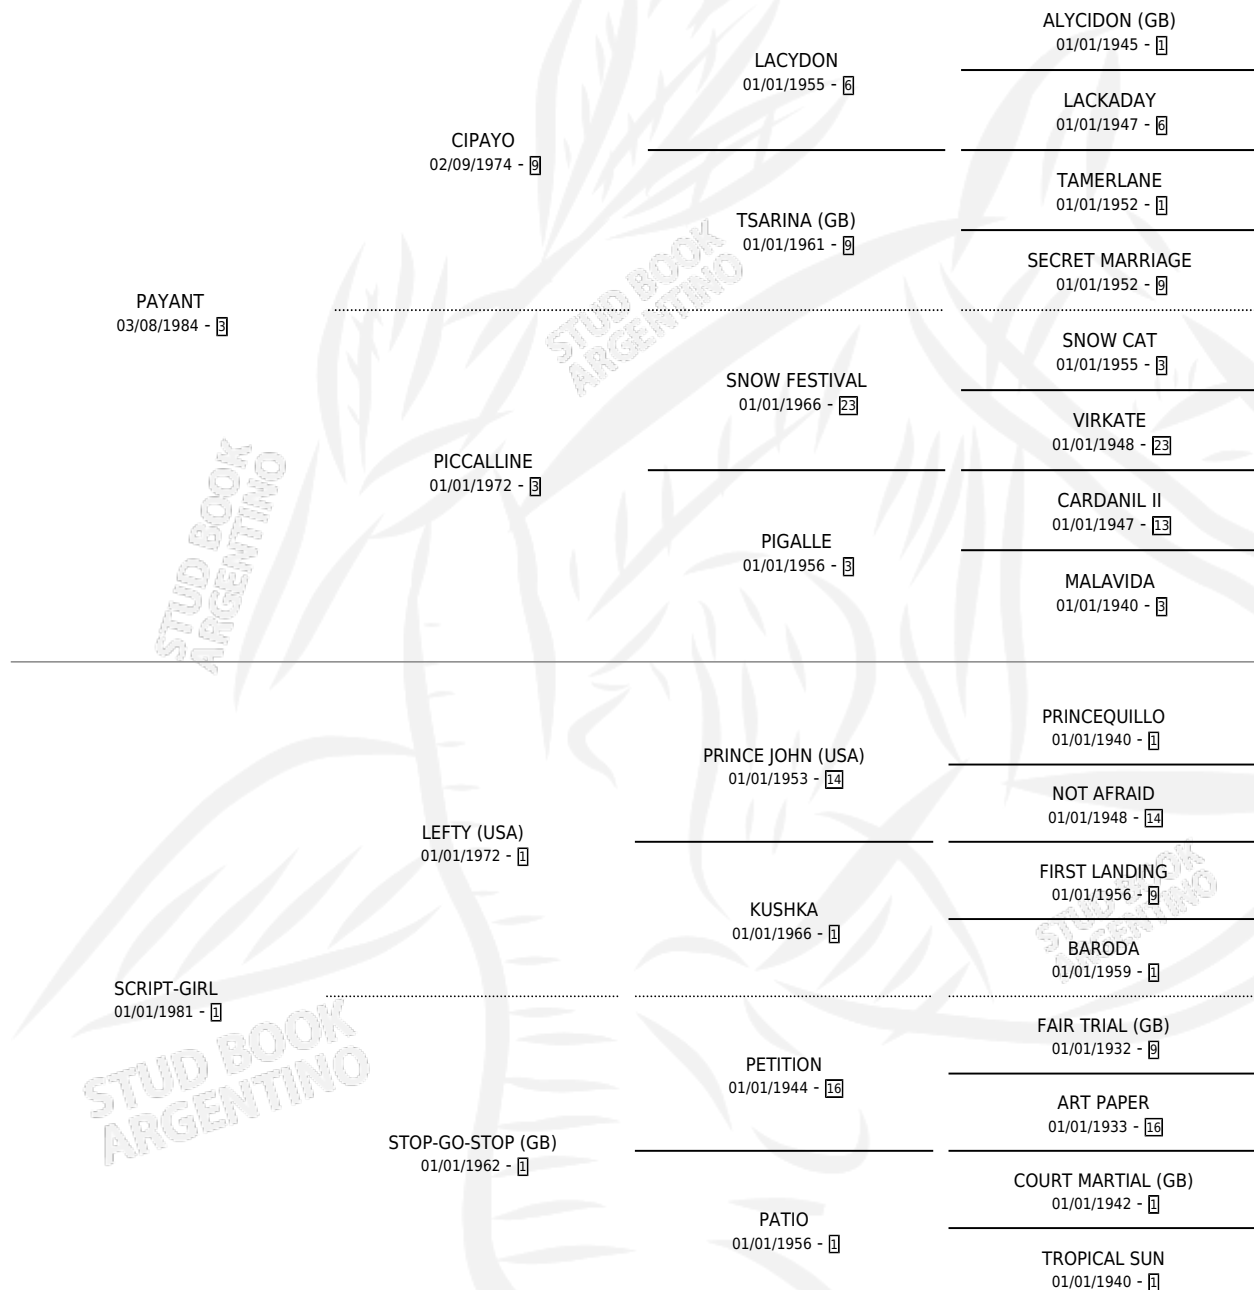

Lugar de nacimiento: Las Ortigas

Criador: Las Ortigas

~

HIJOS

	MACHOS	HEMBRAS
2 NACIERON	0	2
SIN ACTUACIONES		

PEDIGREE

CAMPAÑA

Solo carreras oficiales de Argentina