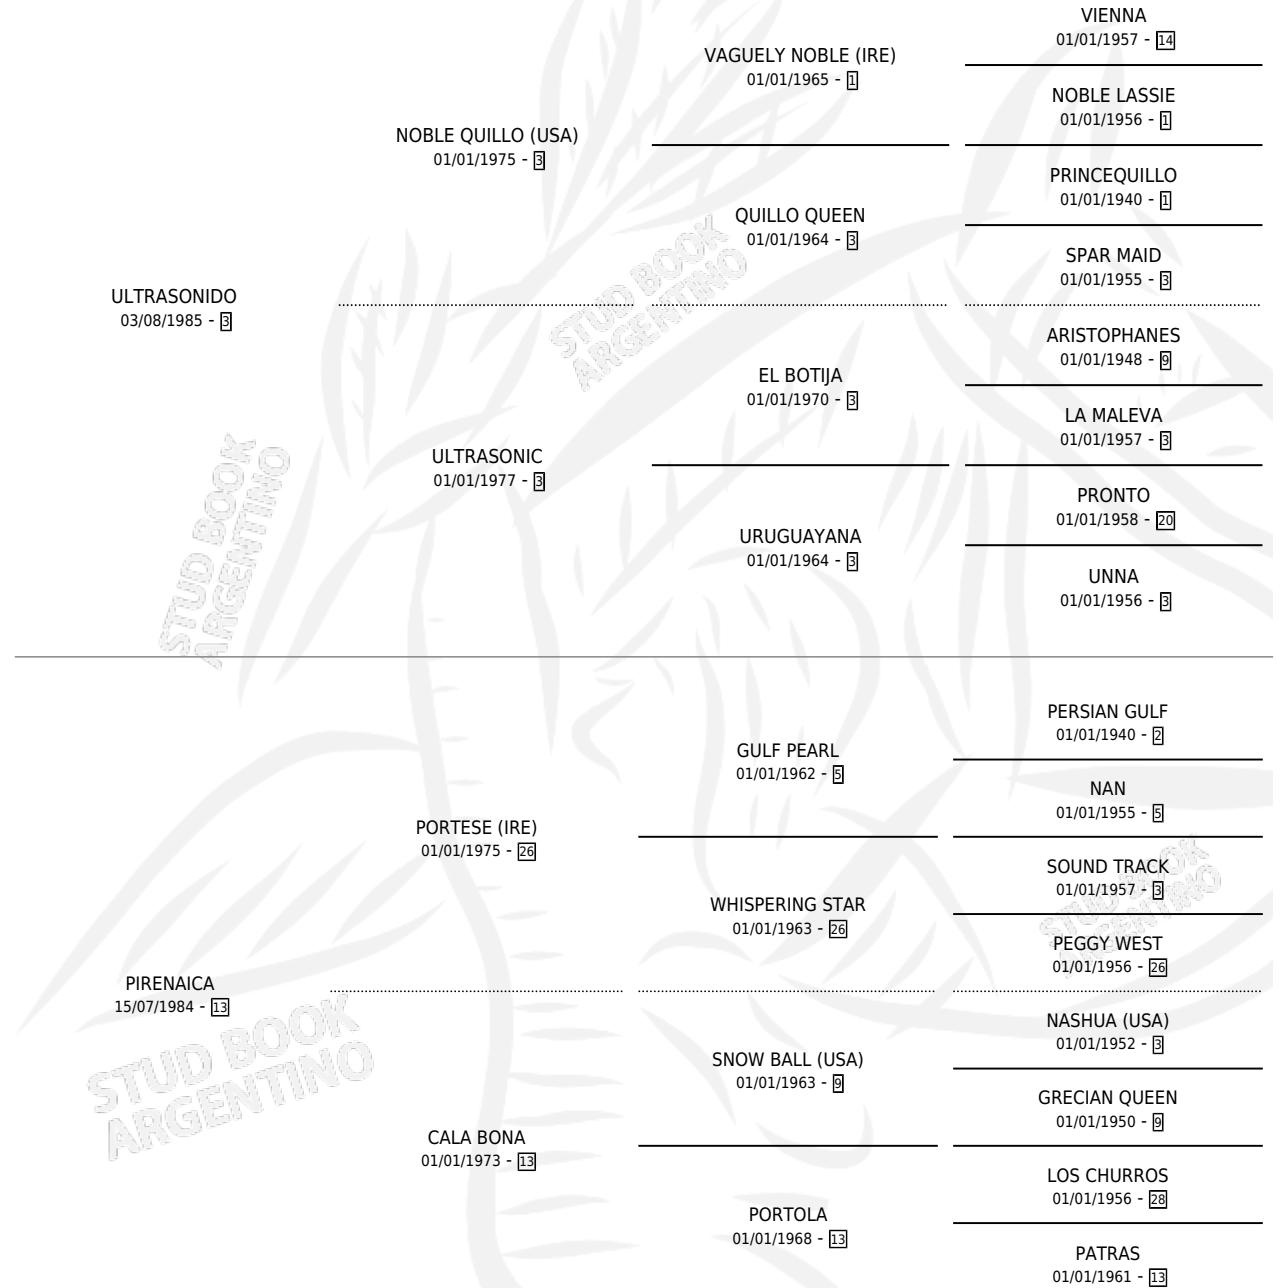

PERSEVERANZA

por **ULTRASONIDO** y **PIRENAICA** por **PORTESE (IRE)**

Argentina · Hembra · Zaino · SP · 23/09/1997
Familia 13-c · Volumen 36

ESTADO

TIPIFICACIÓN SANGUÍNEA	X
TIPIFICACIÓN POR ADN	X
PASAPORTE	X
IDENTIFICACIÓN POR MICROCHIP	X
REPRODUCTOR	X

Lugar de nacimiento: Las Ortigas

Criador: Sin dato

PEDIGREE

PERSEVERANZA

Datos oficiales del Stud Book Argentino

Documento generado el 07/05/2026

studbook.org.ar