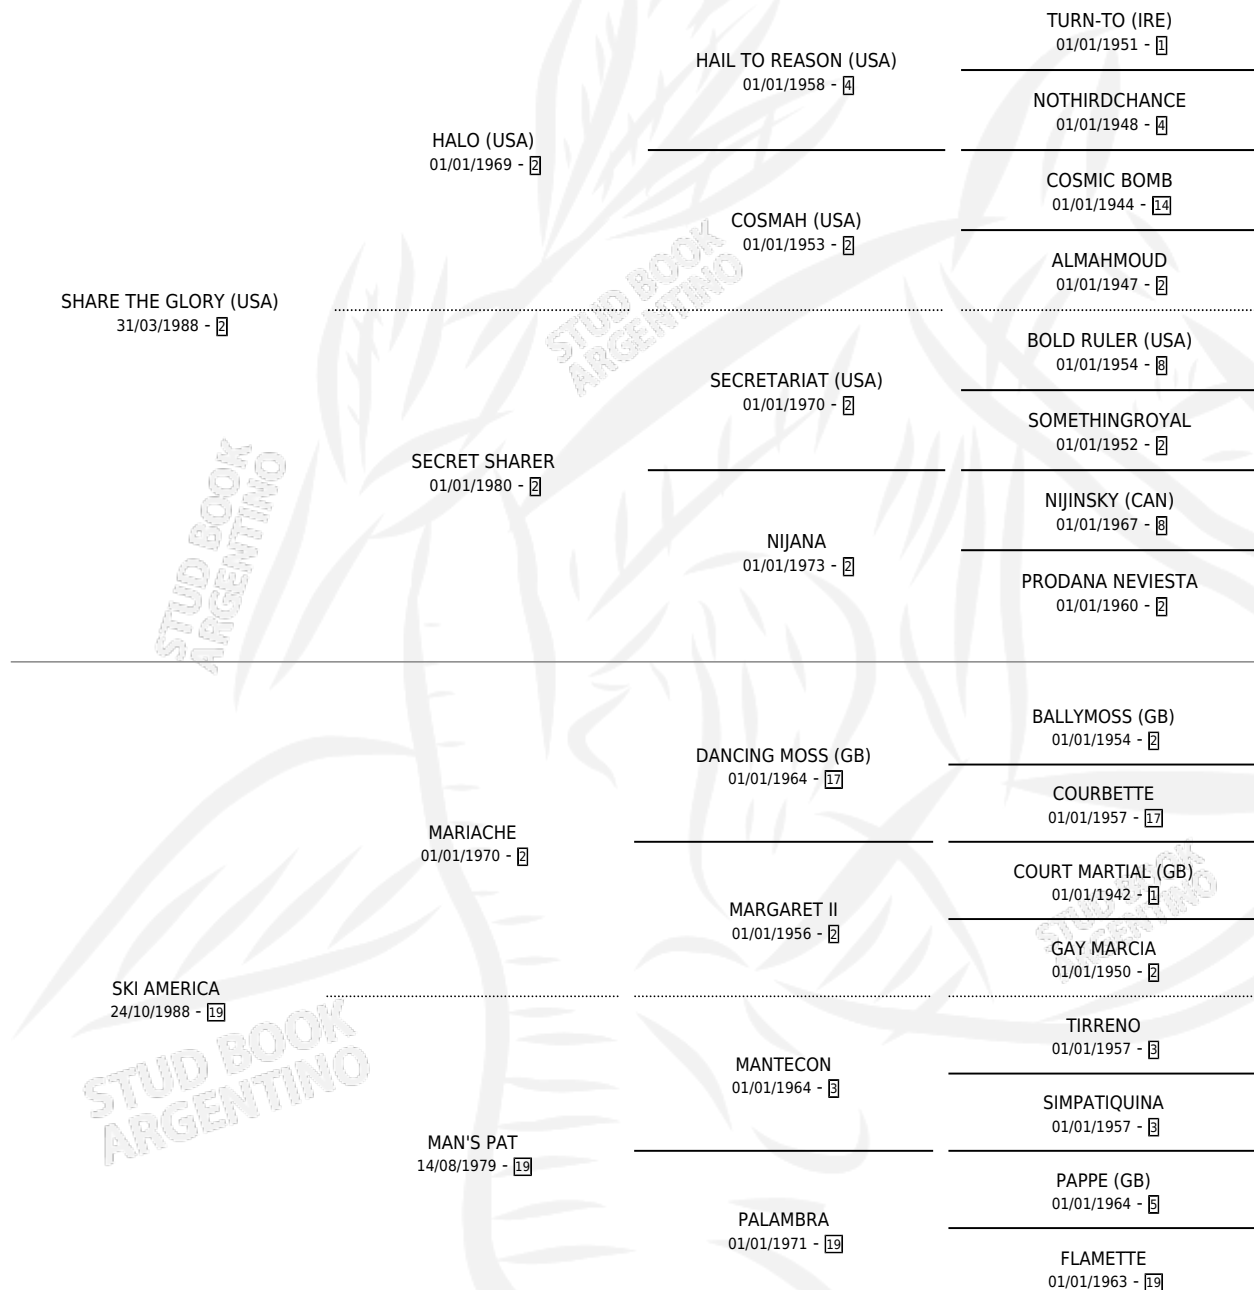

SKI GLORY

por **SHARE THE GLORY (USA)** y **SKI AMERICA** por **MARIACHE**

Argentina · Hembra · Zaino · SP · 28/09/1997
Familia 19 · Volumen 36

ESTADO

TIPIFICACIÓN SANGUÍNEA	✓
TIPIFICACIÓN POR ADN	X
PASAPORTE	X
IDENTIFICACIÓN POR MICROCHIP	X
REPRODUCTOR	✓

Lugar de nacimiento: Don Florentino
Criador: Haras Don Florentino S.A.

PEDIGREE

CAMPAÑA

Solo carreras oficiales de Argentina

POR EDAD

EDAD	CC	1°	2°	3°	4°	5°	NP	CLC	CLG	CLCG1	CLGG1	IMPORTE	GANANCIA / CC
3 AÑOS	7	0	0	0	1	0	6	0	0	0	0	\$565	\$81
4 AÑOS	3	1	0	0	0	0	2	0	0	0	0	\$3,600	\$1,200
TOTALES	10	1	0	0	1	0	8	0	0	0	0	\$4,165	\$417
%		10.0%	0.0%	0.0%	10.0%	0.0%	80.0%	0.0%	0.0%	0.0%	0.0%		

Ganadora en La Plata - \$4,165, a los 4 años.

POR DISTANCIA

HIPODROMO	CC	1°	2°	3°	4°	5°	NP	CLC	CLG	CLCG1	CLGG1	IMPORTE
LA PLATA	3	1	0	0	0	0	2	0	0	0	0	\$3,600
1600 MTS	1	0	0	0	0	0	1	0	0	0	0	\$0
1400 MTS	1	0	0	0	0	0	1	0	0	0	0	\$0
1100 MTS	1	1	0	0	0	0	0	0	0	0	0	\$3,600
SAN ISIDRO	6	0	0	0	1	0	5	0	0	0	0	\$565
1400 MTS	3	0	0	0	1	0	2	0	0	0	0	\$565
1200 MTS	2	0	0	0	0	0	2	0	0	0	0	\$0
1600 MTS	1	0	0	0	0	0	1	0	0	0	0	\$0
PALERMO	1	0	0	0	0	0	1	0	0	0	0	\$0
1400 MTS	1	0	0	0	0	0	1	0	0	0	0	\$0